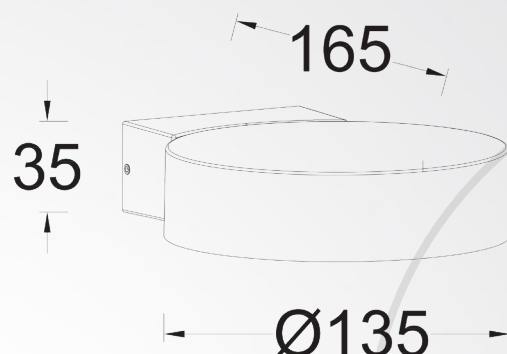

# Product Datasheet

Model :  
S-60161-A

## Installation information

LED brand and type	Everlight SMD2835	
Driver Brand and type	/	סוג שנאי
type	LED	סוג תאורה
Input voltage	230V,50Hz	זרם / מתח
Lumen	535Lm	לומן
CRI	CRI:85	מסירות צבע
Imgress protection	IP54	דרגת אטימות
Electric Level	Class I	הגנה

## size

product size	165x35x165mm:D	מידה
Beam angle	Beam angle:°120	זווית הארה

## Technical general

Power	9W	הספק
Color temperature	3000K	גוון אור
Material	Aluminium die-casting body+ Opal PC	חומר גוף

מקס לייט **יבוא ושיווק גופי תאורה** בע"מ