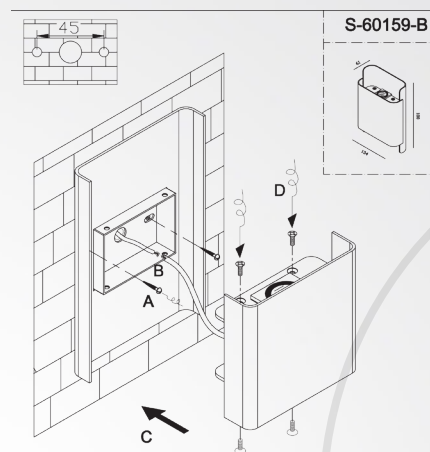

# Product Datasheet

Model :  
S-60159-B

## Installation information

driver	KEGU	
lamp	CREE	סוג לד
Input voltage	220V240-V	מתח
Lumen	270*2 LMLM	לומן
Imgress protection	IP54	דרגת אטימות

## size

size(mm)	61*180*135	מידה
----------	------------	------