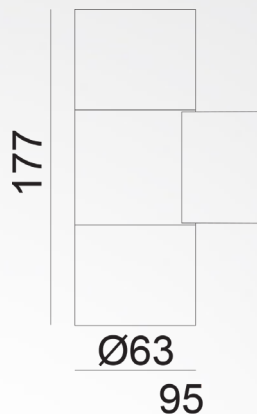

Product Datasheet

Model :
S-60153-2-BK

Installation information

driver	/	
Lumen	\	לומן
Imgress protection	IP65	דרגת אטימות
Beam angle	177*95*63	זווית הארה
Power	GU10	הספק
Color temperature	/	גוון אור
Finish color	black	צבע גוף