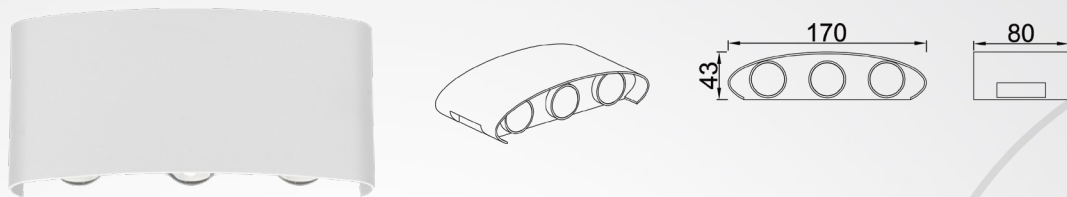

Product Datasheet

Model :
S-60152-S-WH-3K

Installation information

driver	KEGU	
Lumen	480lm	לומן
Imgress protection	IP54	דרגת אטימות
Beam angle	80*40*167	זווית הארה
Power	6W	הספק
Color temperature	3000K	גוון אור
Finish color	white	צבע גוף