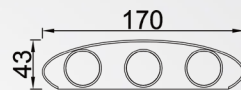

Product Datasheet

Model :
S-60152-S-BK-3K

Installation information

driver	KEGU	
Lumen	480lm	לומן
Imgress protection	IP54	דרגת אטימות
Beam angle	80*40*167	זווית הארה
Power	6W	הספק
Color temperature	3000K	גוון אור
Finish color	black	צבע גוף