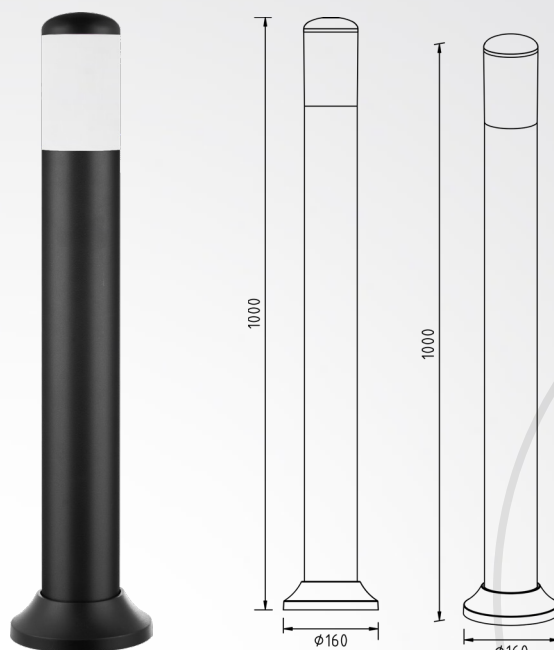

Product Datasheet

Model :
S-60140-1M
Plastic bollard-1M

Installation information

driver	N/A	
Input voltage	240-220V	מתח
Lumen	N/ALM	לומן
Class	ClassII	הגנה
Imgress protection	IP54	דרגת אטימות

size

Beam angle	N/A	זווית הארה
size(mm)	1M	מידה

Technical general

Power	MAX.18W	הספק
Color temperature	E27	גוון אור
Material	ABS+PC	חומר גוף
Material Diffuser	opalPC	חומר
Finish color	Black	צבע גוף

יבוא ושיווק גופי תאורה בע"מ

מקס לייט