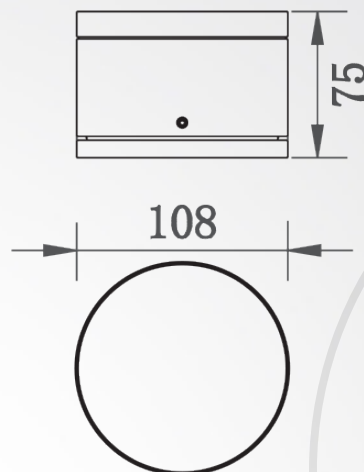

Product Datasheet

Model :
S-60137-CR

Installation information

LED brand and type	Everlight SMD2835	
Driver Brand and type	KEGU	סוג שנאי
type	LED	סוג תאורה
Input voltage	230V,50Hz	זרם / מתח
Lumen	717.78Lm	לומן
CRI	CRI:83	מסירות צבע
Imgress protection	IP54	דרגת אטימות
Electric Level	Class I	הגנה

size

product size	108x75mm:D	מידה
Beam angle	Beam angle:°120	זווית הארה

Technical general

Power	10W	הספק
Color temperature	3000K	גוון אור
Material	Aluminium die-casting body+Opal PC	חומר גוף

מקס לייט **יבוא ושיווק גופי תאורה** בע"מ