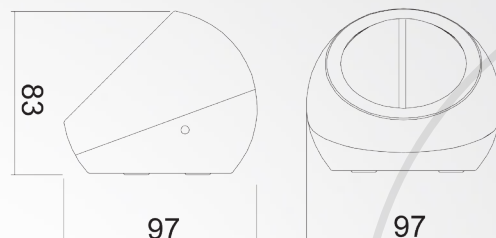

Product Datasheet

Model :
S-60136-B

Installation information

LED brand and type	CREE 1304	
Driver Brand and type	KEGU	סוג שנאי
type	LED	סוג תאורה
Input voltage	230V,50Hz	זרם / מתח
Lumen	588.53Lm	לומן
CRI	CRI:84	מסירות צבע
Imgress protection	IP54	דרגת אטימות
Electric Level	Class I	הגנה

size

product size	97x97x83mm	מידה
Beam angle	Beam angle:°120	זווית הארה

Technical general

Power	6W	הספק
Color temperature	3000K	גוון אור
Material	Aluminium die-casting body+Clear glass	חומר גוף

מקX לייט
יבוא ושיווק גופי תאורה בע"מ