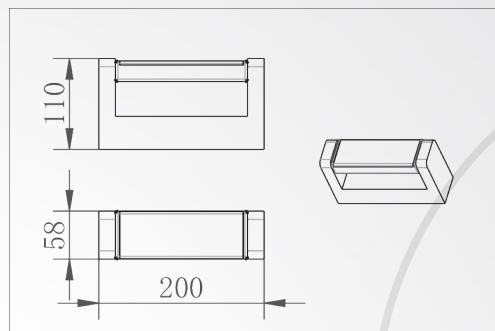

Product Datasheet

Model :
S-60136-A

Installation information

LED brand and type	Everlight SMD2835	
Driver Brand and type	KEGU	סוג שנאי
type	LED	סוג תאורה
Input voltage	230V,50Hz	זרם / מתח
Lumen	434.43Lm	לומן
CRI	\	מסירות צבע
Imgress protection	IP54	דרגת אטימות
Electric Level	Class I	הגנה

size

product size	200x110x58mm	מידה
Beam angle	Beam angle:°350	זווית הארה

Technical general

Power	6W	הספק
Color temperature	3000K	גוון אור
Material	Aluminium die-casting body+Opal PC	חומר גוף

מקס לייט **יבוא ושיווק גופי תאורה** בע"מ