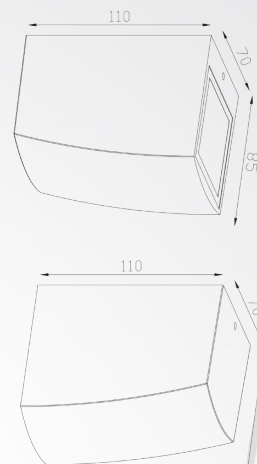

Product Datasheet

Model :
S-60135-1

Installation information

LED brand and type	/	
Driver Brand and type	/	סוג שנאי
type	GU10	סוג תאורה
Input voltage	230V,50Hz	זרם / מתח
Lumen	\	לומן
CRI	\	מסירות צבע
Imgress protection	IP54	דרגת אטימות
Electric Level	Class I	הגנה

size

product size	110x70x85mm	מידה
Beam angle	\	זווית הארה

Technical general

Power	15W	הספק
Color temperature	\	גוון אור
Material	Aluminium die-casting body+Clear glass	חומר גוף

מקX לייט
יבוא ושיווק גופי תאורה בע"מ