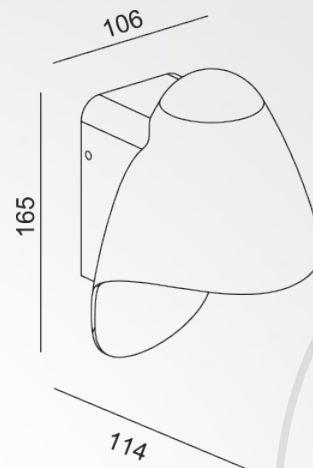

# Product Datasheet

Model :  
S-60134-A

## size

product size	106x165x114mm	מידה
Beam angle	\	זווית הארה

## Technical general

Power	15W	הספק
Color temperature	\	גוון אור
Material	Aluminium die-casting body+Clear glass	חומר גוף

מקס לייט **יבוא ושיווק גופי תאורה** בע"מ