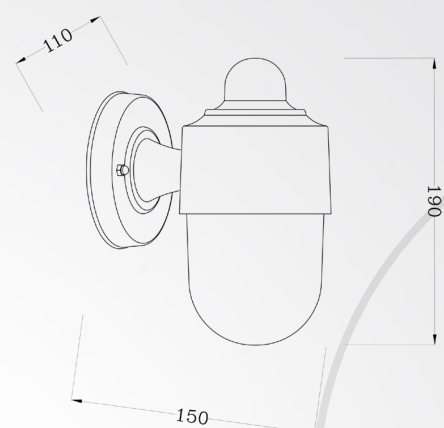

# Product Datasheet

Model :  
S-60130-BK  
Plastic wall light

## size

Beam angle	N/A	זווית הארה
------------	-----	------------

## Technical general

Power	MAX.10W	הספק
Color temperature	E27	גוון אור
Material	PP	חומר גוף
Material Diffuser	Opal PC	חומר
Finish color	Black	צבע גוף

יבוא ושיווק גופי תאורה בע"מ

מקX לייט