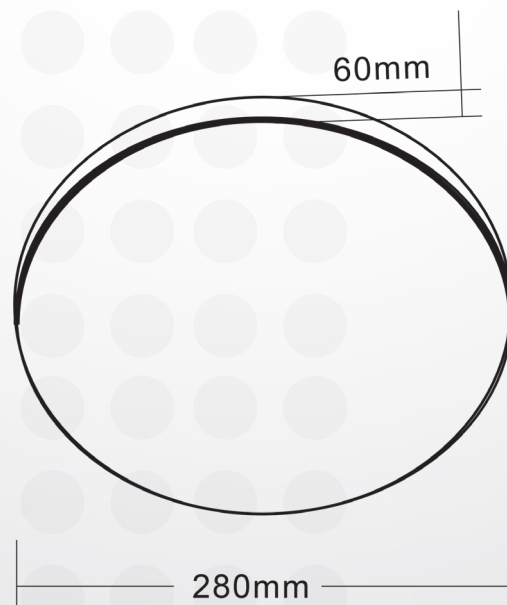

size

Length(mm)	/	אורך
width (mm)	/	רוחב
height (mm)	60mm	גובה
depth (mm)		עומק
diameter (mm)	280mm	קוטר
Adjustable angle		זווית מתכווננת
Ingress protection	IP64	דרגת אטימות
Input voltage	AC265-185V	זרם / מתח
Electrical level	Class II	הגנה

Electrical parameters

Driver brand		מותג מנוע
Driver type		סוג מנוע
Electrical installation	surface	התקנת חשמל

Line drawing

מקX לייט **יבוא ושיווק גופי תאורה** בע"מ