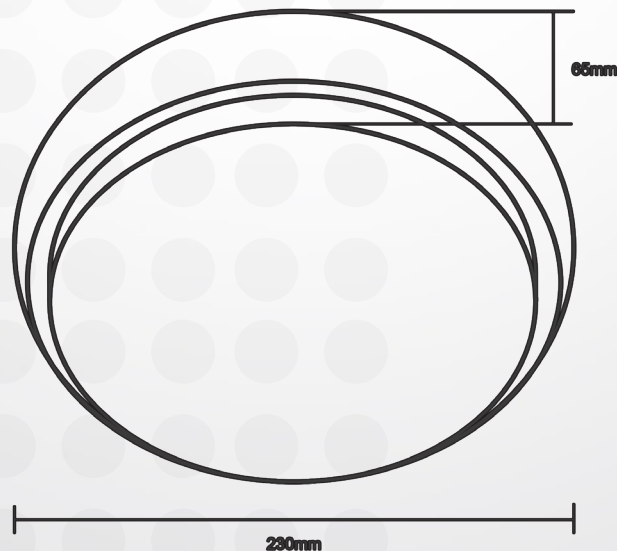

size

size(mm)	64.5*230*230mm	מידה
width (mm)	/	רוחב
height (mm)	/	גובה
depth (mm)	/	עומק
diameter (mm)	/	קוטר
Adjustable angle	/	זווית מתכווננת
Ingress protection	IP54	דרגת אטימות
Input voltage	AC240-220V	זרם / מתח
Electrical level	/	הגנה

Electrical parameters

Driver brand	/	מותג מנוע
Driver type	/	סוג מנוע
Electrical installation	/	התקנת חשמל

Line drawing

מקX לייט
יבוא ושיווק גופי תאורה בע"מ