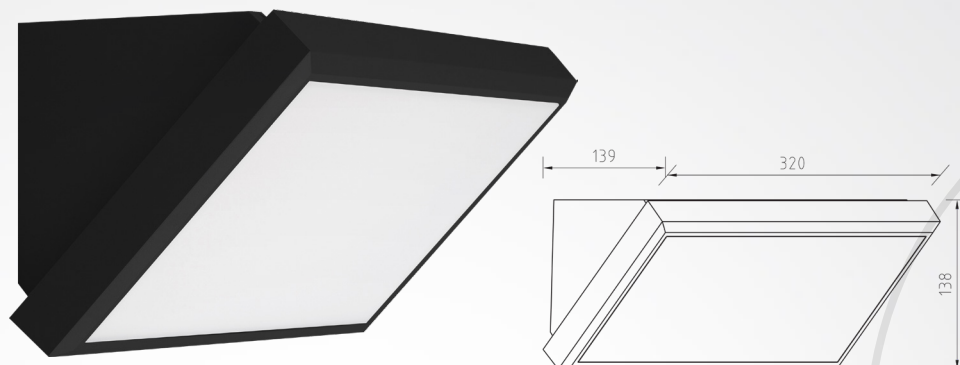

Product Datasheet

Model :
S-60114-21W-BK-CCT
PlastPlastic wall light

Installation information

LED chip	2835SMD LED	סוג לד
driver	KEGU:CC21W500CGA36	
Input voltage	240-220V	מתח
Lumen	1200LM	לומן
Class	ClassII	הגנה
Imgress protection	IP65	דרגת אטימות
pcs	120pcs	יח'

size

Beam angle	°110	זווית הארה
size(mm)	134*133*320	מידה

Technical general

Power	21W	הספק
Color temperature	3CCT(3000K,4000K,6500K selection)	גוון אור
Material	ABS+PC	חומר גוף
Material Diffuser	PC	חומר
Finish color	Black	צבע גוף