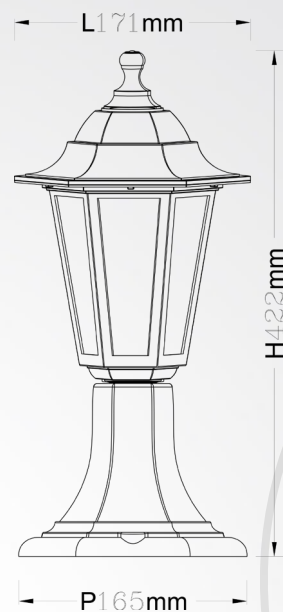

# Product Datasheet

Model :  
S-60090-WH  
Plastic Garden Lighting (standing)

## size

Beam angle	N/A	זווית הארה
------------	-----	------------

## Technical general

Power	MAX.60W	הספק
Color temperature	E27	גוון אור
Material	PP	חומר גוף
Material Diffuser	Clear Glass(6faces)	חומר
Finish color	White	צבע גוף

יבוא ושיווק גופי תאורה בע"מ

מקX לייט