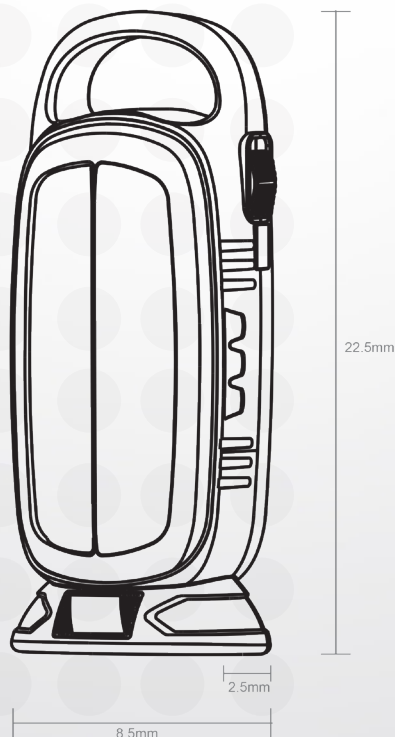

size

Length(mm)	130mm	אורך
width (mm)	100mm	רוחב
height (mm)	37mm	גובה
depth (mm)	/	עומק
diameter (mm)	/	קוטר
Adjustable angle	/	זווית מתכווננת
Ingress protection	IP20	דרגת אטימות
Input voltage	4.5V	זרם / מתח
Electrical level	Class III	הגנה

Electrical parameters

Driver brand	/	מותג מנוע
Driver type	/	סוג מנוע
Electrical installation	/	התקנת חשמל

Line drawing

מקX לייט בע"מ **יבוא ושיווק גופי תאורה**