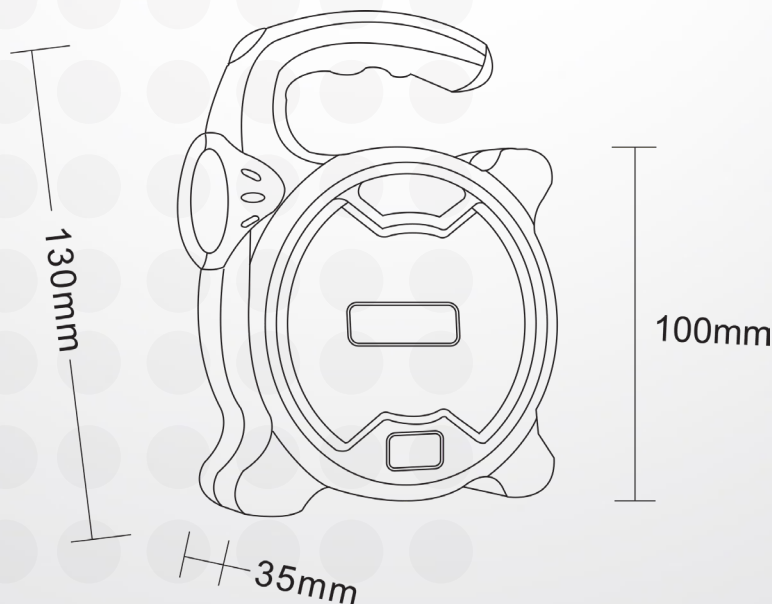

size

Length(mm)	220mm	אורך
width (mm)	95mm	רוחב
height (mm)	62mm	גובה
depth (mm)	/	עומק
diameter (mm)	/	קוטר
Adjustable angle	/	זווית מתכווננת
Ingress protection	IP20	דרגת אטימות
Input voltage	AC240-110V	זרם / מתח
Electrical level	Class II	הגנה

Electrical parameters

Driver brand	/	מותג מנוע
Driver type	/	סוג מנוע
Electrical installation	/	התקנת חשמל

Line drawing

מקX לייט
יבוא ושיווק גופי תאורה בע"מ