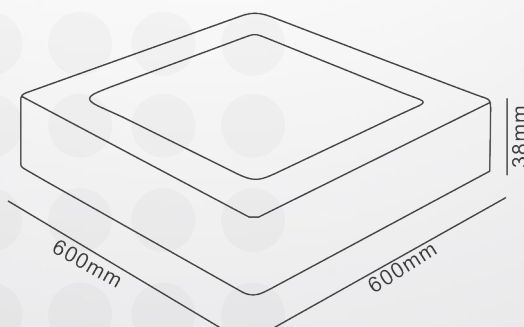

יבוא ושיווק גופי תאורה בע"מ

מקX לייט