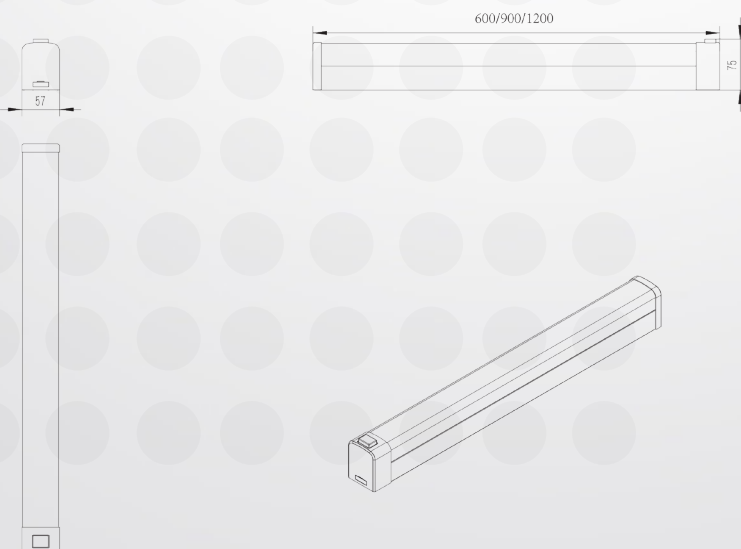

Product Datasheet

Model :
S-23712-WH-CCT

Installation information

Input voltage	AC 220V240-V	מתח
Lumen	1500LM	לומן
Imgress protection	IP44	דרגת אטימות
CRI	>80	

size

size(mm)	75*57*600mm	מידה
----------	-------------	------

Technical general

Power	15	הספק
Function	3CCT	
Color temperature	3000K,4000K,6500K	גוון אור
Material	Al.+PC	חומר גוף
Finish color	White	צבע גוף

יבוא ושיווק גופי תאורה בע"מ

מקX לייט