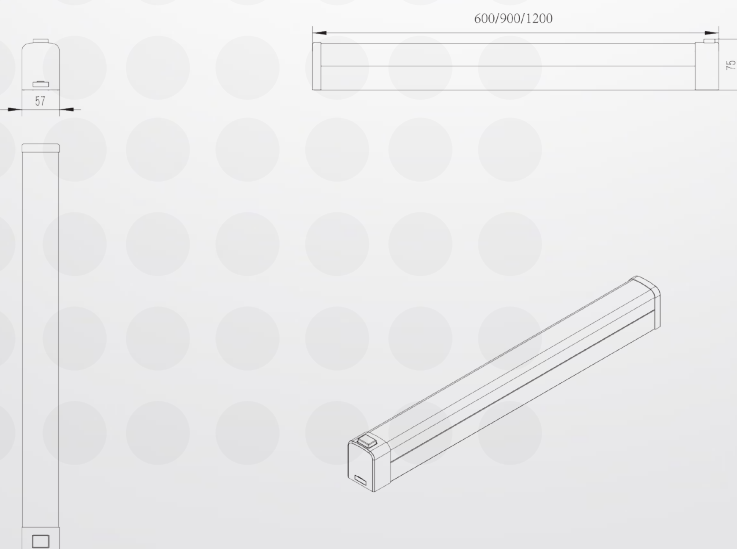

Product Datasheet

Model :
S-23712-BK-CCT

Installation information

Input voltage	AC 220V240-V	מתח
Lumen	1500LM	לומן
Imgress protection	IP44	דרגת אטימות
CRI	>80	

size

size(mm)	75*57*600mm	מידה
----------	-------------	------

Technical general

Power	15	הספק
Function	3CCT	
Color temperature	3000K,4000K,6500K	גוון אור
Material	Al.+PC	חומר גוף
Finish color	Black	צבע גוף

יבוא ושיווק גופי תאורה בע"מ

מקX לייט