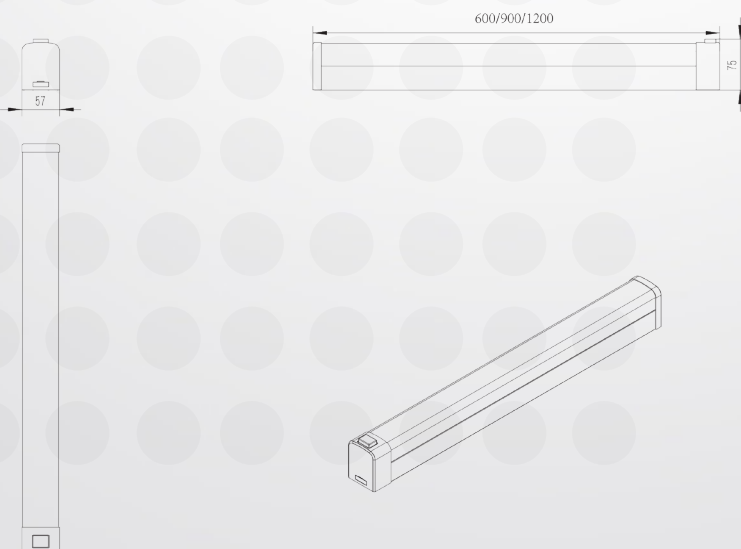

Product Datasheet

Model :
S-23712-120-WH-CCT

Installation information

Input voltage	AC 220V240-V	מתח
Lumen	2200LM	לומן
Imgress protection	IP44	דרגת אטימות
CRI	>80	

size

size(mm)	75*57*1200mm	מידה
----------	--------------	------

Technical general

Power	24	הספק
Function	3CCT	
Color temperature	3000K,4000K,6500K	גוון אור
Material	Al.+PC	חומר גוף
Finish color	White	צבע גוף

יבוא ושיווק גופי תאורה בע"מ

מקX לייט