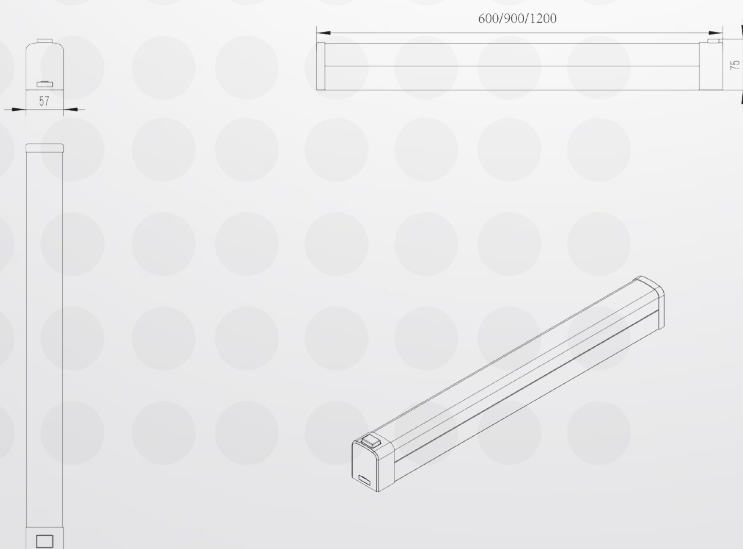

Product Datasheet

Model :
S-23712-120-BK-CCT

Installation information

Input voltage	AC 220V240-V	מתח
Lumen	2200LM	לומן
Imgress protection	IP44	דרגת אטימות
CRI	>80	

size

size(mm)	75*57*1200mm	מידה
----------	--------------	------

Technical general

Power	24	הספק
Function	3CCT	
Color temperature	3000K,4000K,6500K	גוון אור
Material	Al.+PC	חומר גוף
Finish color	Black	צבע גוף

יבוא ושיווק גופי תאורה בע"מ

מקX לייט