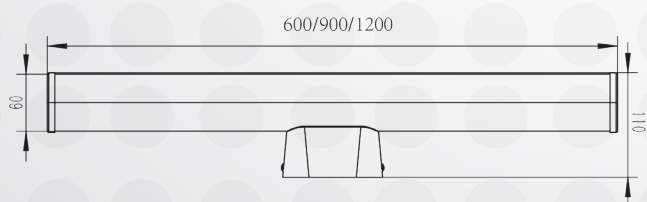

Product Datasheet

Model :
S-23711-WH-CCT

Installation information

Input voltage	AC 220V240-V	מתח
Lumen	1500LM	לומן
Imgress protection	IP44	דרגת אטימות
CRI	>80	

size

size(mm)	63*110*600mm	מידה
----------	--------------	------

Technical general

Power	15	הספק
Function	-3CCT	
Color temperature	3000K,4000K,6500K	גוון אור
Material	ABS+PC	חומר גוף
Finish color	White	צבע גוף

מקX לייט
יבוא ושיווק גופי תאורה בע"מ