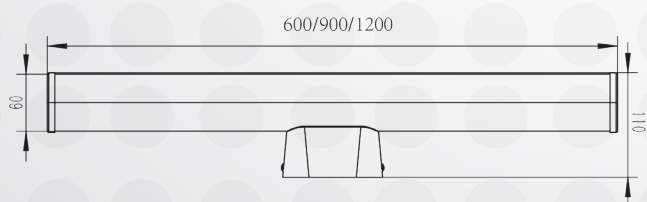

## Installation information

Input voltage	AC 220V240-V	מתח
Lumen	1500LM	לומן
Imgress protection	IP44	דרגת אטימות
CRI	>80	

## size

size(mm)	63*110*600mm	מידה
----------	--------------	------

## Technical general

Power	15	הספק
Function	-3CCT	
Color temperature	3000K,4000K,6500K	גוון אור
Material	ABS+PC	חומר גוף
Finish color	Black	צבע גוף

יבוא ושיווק גופי תאורה בע"מ

מקX לייט