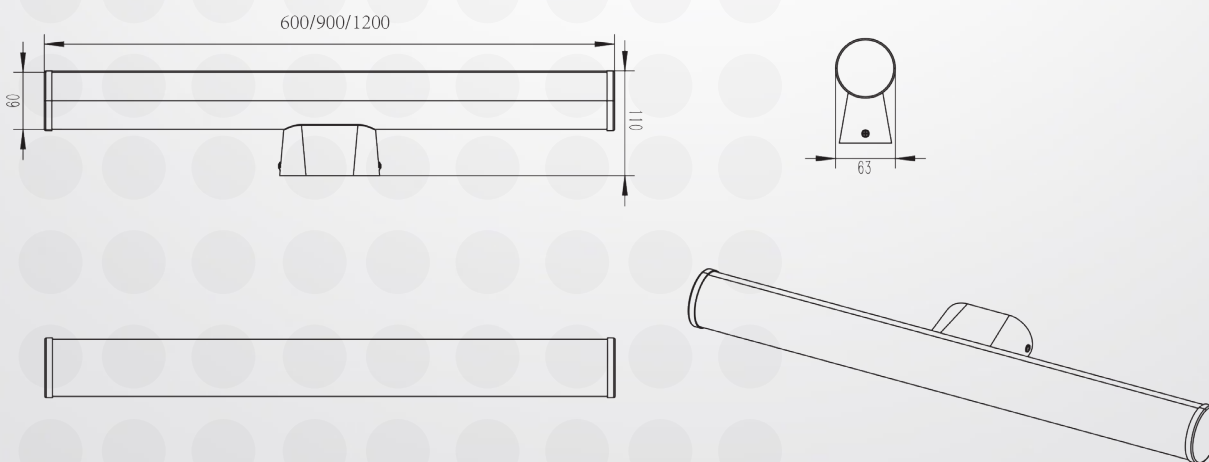

## Installation information

Input voltage	AC 220V240-V	מתח
Lumen	1800LM	לומן
Imgress protection	IP44	דרגת אטימות
CRI	>80	

## size

size(mm)	63*110*900mm	מידה
----------	--------------	------

## Technical general

Power	20	הספק
Function	3CCT	
Color temperature	3000K,4000K,6500K	גוון אור
Material	ABS+PC	חומר גוף
Finish color	Black	צבע גוף

מקס לייט **יבוא ושיווק גופי תאורה** בע"מ