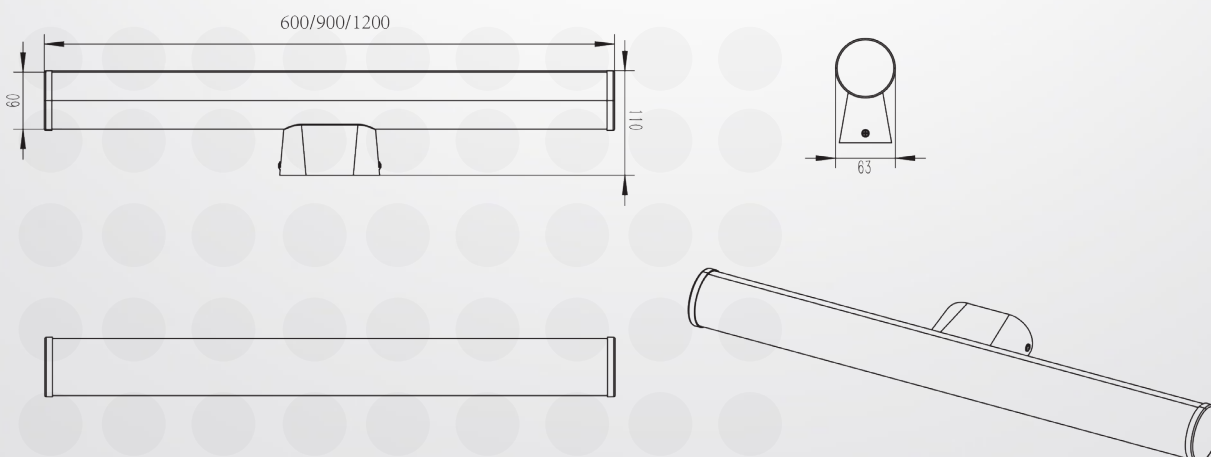

Product Datasheet

Model :
S-23711-120-BK-CCT

Installation information

Input voltage	AC 220V240-V	מתח
Lumen	2200LM	לומן
Imgress protection	IP44	דרגת אטימות
CRI	>80	

size

size(mm)	63*110*1200mm	מידה
----------	---------------	------

Technical general

Power	24	הספק
Function	3CCT	
Color temperature	3000K,4000K,6500K	גוון אור
Material	ABS+PC	חומר גוף
Finish color	Black	צבע גוף

מקX לייט
יבוא ושיווק גופי תאורה בע"מ