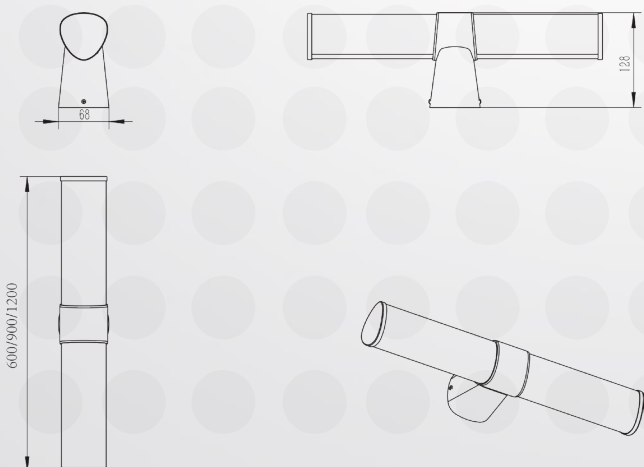

# Product Datasheet

Model :  
S-23710-WH-CCT

## size

size(mm)	68*128*600mm	מידה
----------	--------------	------

## Technical general

Power	15	הספק
Function	3CCT	
Color temperature	3000K,4000K,6500K	גוון אור
Material	ABS+PC	חומר גוף
Finish color	White	צבע גוף

מקX לייט  
יבוא ושיווק גופי תאורה בע"מ