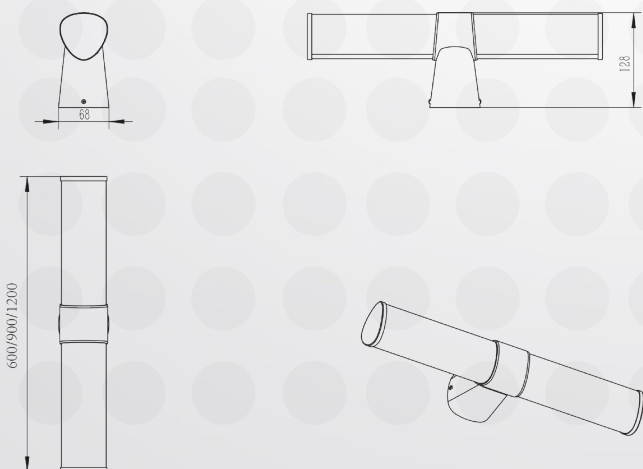

Product Datasheet

Model :
S-23710-BK-CCT

Installation information

Input voltage	AC 220V240-V	מתח
Lumen	1500LM	לומן
Imgress protection	IP44	דרגת אטימות
CRI	>80	

size

size(mm)	68*128*600mm	מידה
----------	--------------	------

Technical general

Power	15	הספק
Function	3CCT	
Color temperature	3000K,4000K,6500K	גוון אור
Material	ABS+PC	חומר גוף
Finish color	Black	צבע גוף

מקX לייט בע"מ יבוא ושיווק גופי תאורה