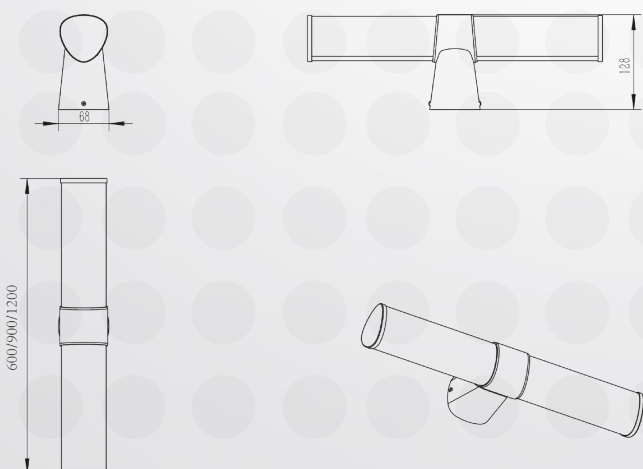

# Product Datasheet

Model :  
S-23710-90-WH-CCT

## size

size(mm)	68*128*900mm	מידה
----------	--------------	------

## Technical general

Power	20	הספק
Function	-3CCT	
Color temperature	3000K,4000K,6500K	גוון אור
Material	ABS+PC	חומר גוף
Finish color	White	צבע גוף

מקX לייט  
יבוא ושיווק גופי תאורה בע"מ