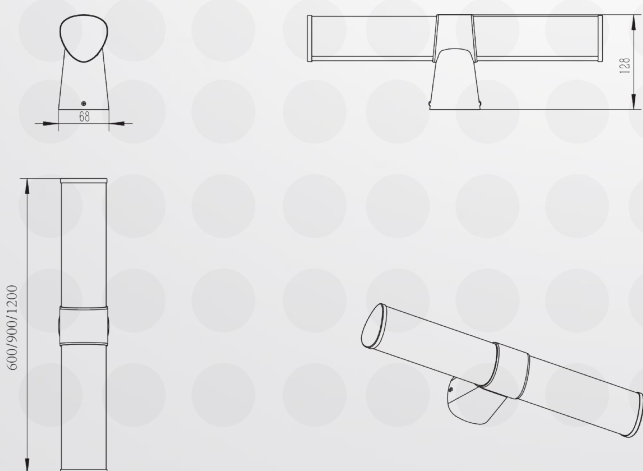

Product Datasheet

Model :
S-23710-90-BK-CCT

Installation information

Input voltage	AC 220V240-V	מתח
Lumen	1800LM	לומן
Imgress protection	IP44	דרגת אטימות
CRI	>80	

size

size(mm)	68*128*900mm	מידה
----------	--------------	------

Technical general

Power	20	הספק
Function	-3CCT	
Color temperature	3000K,4000K,6500K	גוון אור
Material	ABS+PC	חומר גוף
Finish color	Black	צבע גוף

מקX לייט
יבוא ושיווק גופי תאורה בע"מ