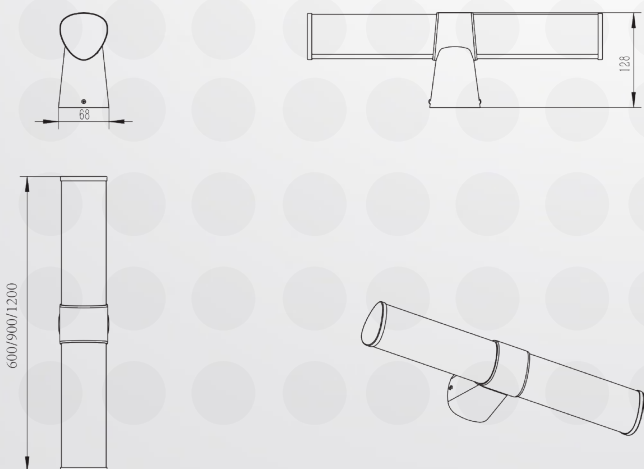

Product Datasheet

Model :
S-23710-120-WH-CCT

Installation information

Input voltage	AC 220V240-V	מתח
Lumen	2200LM	לומן
Imgress protection	IP44	דרגת אטימות
CRI	>80	

size

size(mm)	68*128*1200mm	מידה
----------	---------------	------

Technical general

Power	24	הספק
Function	-3CCT	
Color temperature	3000K,4000K,6500K	גוון אור
Material	ABS+PC	חומר גוף
Finish color	White	צבע גוף

מקX לייט
יבוא ושיווק גופי תאורה בע"מ