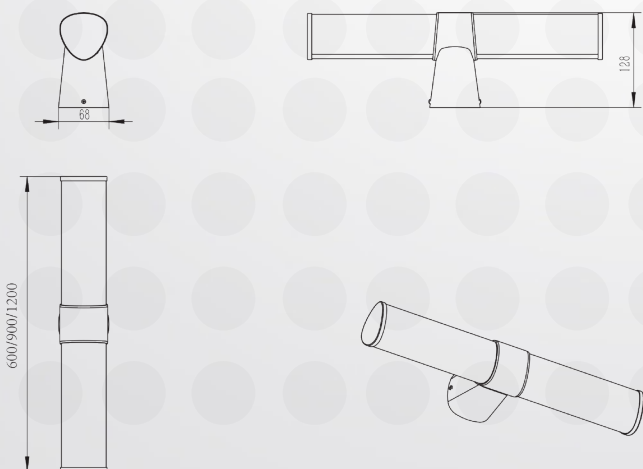

Product Datasheet

Model :
S-23710-120-BK-CCT

Installation information

Input voltage	AC 220V240-V	מתח
Lumen	2200LM	לומן
Imgress protection	IP44	דרגת אטימות
CRI	>80	

size

size(mm)	68*128*1200mm	מידה
----------	---------------	------

Technical general

Power	24	הספק
Function	-3CCT	
Color temperature	3000K,4000K,6500K	גוון אור
Material	ABS+PC	חומר גוף
Finish color	Black	צבע גוף

מקX לייט
יבוא ושיווק גופי תאורה בע"מ