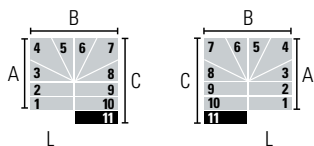

Le misure indicano l'ingombro a terra della scala.

11 GRADINI (12 ALZATE) • Altezza tra i piani: Min. 223 cm - Max. 266 cm (Max. 288 cm con accessorio "Distanziali Extra")

L (cm)	A (cm)		B (cm)		C (cm)	
	Min	Max	Min	Max	Min	Max
65	166,5	176,5	124	-	69	-
75	176,5	186,5	144	-	79	-
85	200	209	164	-	89	-
95	209	219	184	-	99	-

L (cm)	A (cm)		B (cm)		C (cm)	
	Min	Max	Min	Max	Min	Max
65	146,5	154	124	-	90	-
75	156,5	164	144	-	100	-
85	177	184	164	-	110	-
95	188	194	184	-	120	-

L (cm)	A (cm)		B (cm)		C (cm)	
	Min	Max	Min	Max	Min	Max
65	126,5	131,5	124	-	110	112,5
75	136,5	141,5	144	-	120	122,5
85	154	159	164	-	133	135
95	163	169	184	-	143	145

L (cm)	A (cm)		B (cm)		C (cm)	
	Min	Max	Min	Max	Min	Max
65	106,5	109	124	-	130	135
75	116,5	119	144	-	140	145
85	131	134	164	-	156	160
95	140	144	184	-	166	170

L (cm)	A (cm)		B (cm)		C (cm)	
	Min	Max	Min	Max	Min	Max
65	85,5	-	124	-	150	157,5
75	95,5	-	144	-	160	167,5
85	108	109	164	-	179	185
95	117	119	184	-	189	195

L (cm)	A (cm)		B (cm)		C (cm)	
	Min	Max	Min	Max	Min	Max
65	64	-	124	-	170	180
75	74	-	144	-	180	190
85	84	-	164	-	202	210
95	94	-	184	-	212	220

L (cm)	A (cm)		B (cm)		C (cm)	
	Min	Max	Min	Max	Min	Max
65	146,5	154	146,5	-	69	-
75	156,5	164	166,5	-	79	-
85	177	184	188	189	89	-
95	186	194	207	209	99	-