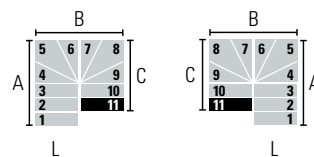

Le misure indicano l'ingombro a terra della scala.

11 GRADINI (12 ALZATE) • Altezza tra i piani: Min. 223 cm - Max. 266 cm (Max. 288 cm con accessorio "Distanziali Extra")

L (cm)	A (cm)		B (cm)		C (cm)	
	Min	Max	Min	Max	Min	Max
65	166,5	176,5	124	-	69	-
75	176,5	186,5	144	-	79	-
85	200	209	164	-	89	-
95	209	219	184	-	99	-

L (cm)	A (cm)		B (cm)		C (cm)	
	Min	Max	Min	Max	Min	Max
65	146,5	154	124	-	90	-
75	156,5	164	144	-	100	-
85	177	184	164	-	110	-
95	188	194	184	-	120	-

L (cm)	A (cm)		B (cm)		C (cm)	
	Min	Max	Min	Max	Min	Max
65	126,5	131,5	124	-	110	112,5
75	136,5	141,5	144	-	120	122,5
85	154	159	164	-	133	135
95	163	169	184	-	143	145

L (cm)	A (cm)		B (cm)		C (cm)	
	Min	Max	Min	Max	Min	Max
65	106,5	109	124	-	130	135
75	116,5	119	144	-	140	145
85	131	134	164	-	156	160
95	140	144	184	-	166	170

L (cm)	A (cm)		B (cm)		C (cm)	
	Min	Max	Min	Max	Min	Max
65	85,5	-	124	-	150	157,5
75	95,5	-	144	-	160	167,5
85	108	109	164	-	179	185
95	117	119	184	-	189	195

L (cm)	A (cm)		B (cm)		C (cm)	
	Min	Max	Min	Max	Min	Max
65	64	-	124	-	170	180
75	74	-	144	-	180	190
85	84	-	164	-	202	210
95	94	-	184	-	212	220

L (cm)	A (cm)		B (cm)		C (cm)	
	Min	Max	Min	Max	Min	Max
65	146,5	154	146,5	-	69	-
75	156,5	164	166,5	-	79	-
85	177	184	188	189	89	-
95	186	194	207	209	99	-