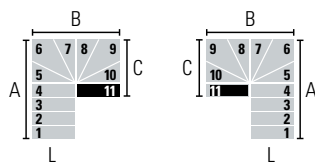

MODULARIS

CONFIGURAZIONE 2 GIRI CON 11 GRADINI

LEGENDA:

- Gradino di arrivo al piano superiore
- Altri gradini

Attraverso le seguenti configurazioni è possibile determinare il senso di salita, l'entrata e l'uscita della scala in base al numero di gradini.

Le misure indicano l'ingombro a terra della scala.

11 GRADINI (12 ALZATE) • Altezza tra i piani: Min. 223 cm - Max. 266 cm (Max. 288 cm con accessorio "Distanziali Extra")

L (cm)	A (cm)		B (cm)		C (cm)	
	Min	Max	Min	Max	Min	Max
65	166,5	176,5	124	-	69	-
75	176,5	186,5	144	-	79	-
85	200	209	164	-	89	-
95	209	219	184	-	99	-

L (cm)	A (cm)		B (cm)		C (cm)	
	Min	Max	Min	Max	Min	Max
65	146,5	154	124	-	90	-
75	156,5	164	144	-	100	-
85	177	184	164	-	110	-
95	188	194	184	-	120	-

L (cm)	A (cm)		B (cm)		C (cm)	
	Min	Max	Min	Max	Min	Max
65	126,5	131,5	124	-	110	112,5
75	136,5	141,5	144	-	120	122,5
85	154	159	164	-	133	135
95	163	169	184	-	143	145

L (cm)	A (cm)		B (cm)		C (cm)	
	Min	Max	Min	Max	Min	Max
65	106,5	109	124	-	130	135
75	116,5	119	144	-	140	145
85	131	134	164	-	156	160
95	140	144	184	-	166	170

L (cm)	A (cm)		B (cm)		C (cm)	
	Min	Max	Min	Max	Min	Max
65	85,5	-	124	-	150	157,5
75	95,5	-	144	-	160	167,5
85	108	109	164	-	179	185
95	117	119	184	-	189	195