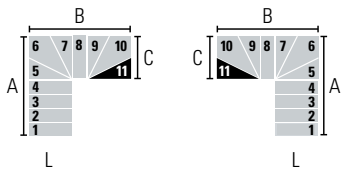

Le misure indicano l'ingombro a terra della scala.

11 GRADINI (12 ALZATE) • Altezza tra i piani: Min. 223 cm - Max. 266 cm (Max. 288 cm con accessorio "Distanziali Extra")

L (cm)	A (cm)		B (cm)		C (cm)	
	Min	Max	Min	Max	Min	Max
65	166,5	176,5	124	-	69	-
75	176,5	186,5	144	-	79	-
85	200	209	164	-	89	-
95	209	219	184	-	99	-

L (cm)	A (cm)		B (cm)		C (cm)	
	Min	Max	Min	Max	Min	Max
65	146,5	154	124	-	90	-
75	156,5	164	144	-	100	-
85	177	184	164	-	110	-
95	188	194	184	-	120	-

L (cm)	A (cm)		B (cm)		C (cm)	
	Min	Max	Min	Max	Min	Max
65	126,5	131,5	124	-	110	112,5
75	136,5	141,5	144	-	120	122,5
85	154	159	164	-	133	135
95	163	169	184	-	143	145

L (cm)	A (cm)		B (cm)		C (cm)	
	Min	Max	Min	Max	Min	Max
65	106,5	109	124	-	130	135
75	116,5	119	144	-	140	145
85	131	134	164	-	156	160
95	140	144	184	-	166	170

L (cm)	A (cm)		B (cm)		C (cm)	
	Min	Max	Min	Max	Min	Max
65	85,5	-	124	-	150	157,5
75	95,5	-	144	-	160	167,5
85	108	109	164	-	179	185
95	117	119	184	-	189	195

L (cm)	A (cm)		B (cm)		C (cm)	
	Min	Max	Min	Max	Min	Max
65	64	-	124	-	170	180
75	74	-	144	-	180	190
85	84	-	164	-	202	210
95	94	-	184	-	212	220

L (cm)	A (cm)		B (cm)		C (cm)	
	Min	Max	Min	Max	Min	Max
65	146,5	154	146,5	-	69	-
75	156,5	164	166,5	-	79	-
85	177	184	188	189	89	-
95	186	194	207	209	99	-