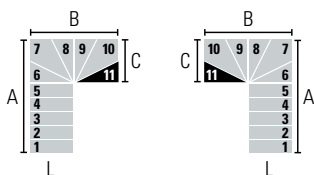

Le misure indicano l'ingombro a terra della scala.

11 GRADINI (12 ALZATE) • Altezza tra i piani: Min. 223 cm - Max. 266 cm (Max. 288 cm con accessorio "Distanziali Extra")

L (cm)	A (cm)		B (cm)		C (cm)	
	Min	Max	Min	Max	Min	Max
65	166,5	176,5	124	-	69	-
75	176,5	186,5	144	-	79	-
85	200	209	164	-	89	-
95	209	219	184	-	99	-

L (cm)	A (cm)		B (cm)		C (cm)	
	Min	Max	Min	Max	Min	Max
65	146,5	154	124	-	90	-
75	156,5	164	144	-	100	-
85	177	184	164	-	110	-
95	188	194	184	-	120	-

L (cm)	A (cm)		B (cm)		C (cm)	
	Min	Max	Min	Max	Min	Max
65	126,5	131,5	124	-	110	112,5
75	136,5	141,5	144	-	120	122,5
85	154	159	164	-	133	135
95	163	169	184	-	143	145

L (cm)	A (cm)		B (cm)		C (cm)	
	Min	Max	Min	Max	Min	Max
65	106,5	109	124	-	130	135
75	116,5	119	144	-	140	145
85	131	134	164	-	156	160
95	140	144	184	-	166	170

L (cm)	A (cm)		B (cm)		C (cm)	
	Min	Max	Min	Max	Min	Max
65	85,5	-	124	-	150	157,5
75	95,5	-	144	-	160	167,5
85	108	109	164	-	179	185
95	117	119	184	-	189	195

L (cm)	A (cm)		B (cm)		C (cm)	
	Min	Max	Min	Max	Min	Max
65	64	-	124	-	170	180
75	74	-	144	-	180	190
85	84	-	164	-	202	210
95	94	-	184	-	212	220

L (cm)	A (cm)		B (cm)		C (cm)	
	Min	Max	Min	Max	Min	Max
65	146,5	154	146,5	-	69	-
75	156,5	164	166,5	-	79	-
85	177	184	188	189	89	-
95	186	194	207	209	99	-