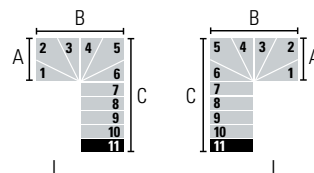

Le misure indicano l'ingombro a terra della scala.

11 GRADINI (12 ALZATE) • Altezza tra i piani: Min. 223 cm - Max. 266 cm (Max. 288 cm con accessorio "Distanziali Extra")

L (cm)	A (cm)		B (cm)		C (cm)	
	Min	Max	Min	Max	Min	Max
65	166,5	176,5	124	-	69	-
75	176,5	186,5	144	-	79	-
85	200	209	164	-	89	-
95	209	219	184	-	99	-

L (cm)	A (cm)		B (cm)		C (cm)	
	Min	Max	Min	Max	Min	Max
65	146,5	154	124	-	90	-
75	156,5	164	144	-	100	-
85	177	184	164	-	110	-
95	188	194	184	-	120	-

L (cm)	A (cm)		B (cm)		C (cm)	
	Min	Max	Min	Max	Min	Max
65	126,5	131,5	124	-	110	112,5
75	136,5	141,5	144	-	120	122,5
85	154	159	164	-	133	135
95	163	169	184	-	143	145

L (cm)	A (cm)		B (cm)		C (cm)	
	Min	Max	Min	Max	Min	Max
65	106,5	109	124	-	130	135
75	116,5	119	144	-	140	145
85	131	134	164	-	156	160
95	140	144	184	-	166	170

L (cm)	A (cm)		B (cm)		C (cm)	
	Min	Max	Min	Max	Min	Max
65	85,5	-	124	-	150	157,5
75	95,5	-	144	-	160	167,5
85	108	109	164	-	179	185
95	117	119	184	-	189	195

L (cm)	A (cm)		B (cm)		C (cm)	
	Min	Max	Min	Max	Min	Max
65	64	-	124	-	170	180
75	74	-	144	-	180	190
85	84	-	164	-	202	210
95	94	-	184	-	212	220

L (cm)	A (cm)		B (cm)		C (cm)	
	Min	Max	Min	Max	Min	Max
65	146,5	154	146,5	-	69	-
75	156,5	164	166,5	-	79	-
85	177	184	188	189	89	-
95	186	194	207	209	99	-