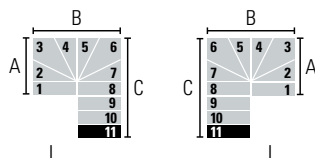

Le misure indicano l'ingombro a terra della scala.

11 GRADINI (12 ALZATE) • Altezza tra i piani: Min. 223 cm - Max. 266 cm (Max. 288 cm con accessorio "Distanziali Extra")

L (cm)	A (cm)		B (cm)		C (cm)	
	Min	Max	Min	Max	Min	Max
65	166,5	176,5	124	-	69	-
75	176,5	186,5	144	-	79	-
85	200	209	164	-	89	-
95	209	219	184	-	99	-

L (cm)	A (cm)		B (cm)		C (cm)	
	Min	Max	Min	Max	Min	Max
65	146,5	154	124	-	90	-
75	156,5	164	144	-	100	-
85	177	184	164	-	110	-
95	188	194	184	-	120	-

L (cm)	A (cm)		B (cm)		C (cm)	
	Min	Max	Min	Max	Min	Max
65	126,5	131,5	124	-	110	112,5
75	136,5	141,5	144	-	120	122,5
85	154	159	164	-	133	135
95	163	169	184	-	143	145

L (cm)	A (cm)		B (cm)		C (cm)	
	Min	Max	Min	Max	Min	Max
65	106,5	109	124	-	130	135
75	116,5	119	144	-	140	145
85	131	134	164	-	156	160
95	140	144	184	-	166	170

L (cm)	A (cm)		B (cm)		C (cm)	
	Min	Max	Min	Max	Min	Max
65	85,5	-	124	-	150	157,5
75	95,5	-	144	-	160	167,5
85	108	109	164	-	179	185
95	117	119	184	-	189	195

L (cm)	A (cm)		B (cm)		C (cm)	
	Min	Max	Min	Max	Min	Max
65	64	-	124	-	170	180
75	74	-	144	-	180	190
85	84	-	164	-	202	210
95	94	-	184	-	212	220

L (cm)	A (cm)		B (cm)		C (cm)	
	Min	Max	Min	Max	Min	Max
65	146,5	154	146,5	-	69	-
75	156,5	164	166,5	-	79	-
85	177	184	188	189	89	-
95	186	194	207	209	99	-