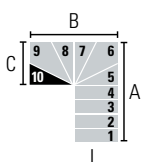

Le misure indicano l'ingombro a terra della scala.

10 GRADINI (11 ALZATE) • Altezza tra i piani: Min. 204 cm - Max. 244 cm (Max. 264 cm con accessorio "Distanziali Extra")

L (cm)	A (cm)		B (cm)		C (cm)	
	Min	Max	Min	Max	Min	Max
65	146,5	154	124	-	69	-
75	156,5	164	144	-	79	-
85	177	184	164	-	89	-
95	186	194	184	-	99	-

L (cm)	A (cm)		B (cm)		C (cm)	
	Min	Max	Min	Max	Min	Max
65	126,5	131,5	124	-	90	-
75	136,5	141,5	144	-	100	-
85	154	159	164	-	110	-
95	163	169	184	-	120	-

L (cm)	A (cm)		B (cm)		C (cm)	
	Min	Max	Min	Max	Min	Max
65	106,5	109	124	-	110	112,5
75	116,5	119	144	-	120	122,5
85	131	134	164	-	133	135
95	140	144	184	-	143	145

L (cm)	A (cm)		B (cm)		C (cm)	
	Min	Max	Min	Max	Min	Max
65	85,5	-	124	-	130	135
75	95,5	-	144	-	140	145
85	108	109	164	-	156	160
95	117	119	184	-	166	170

L (cm)	A (cm)		B (cm)		C (cm)	
	Min	Max	Min	Max	Min	Max
65	64	-	124	-	150	157,5
75	74	-	144	-	160	167,5
85	84	-	164	-	179	185
95	94	-	184	-	189	195

L (cm)	A (cm)		B (cm)		C (cm)	
	Min	Max	Min	Max	Min	Max
65	126,5	131,5	146,5	-	69	-
75	136,5	141,5	166,5	-	79	-
85	154	159	188	189	89	-
95	163	169	207	209	99	-

L (cm)	A (cm)		B (cm)		C (cm)	
	Min	Max	Min	Max	Min	Max
65	106,5	109	146,5	-	90	-
75	116,5	119	166,5	-	100	-
85	131	134	188	189	110	-
95	140	144	207	209	120	-