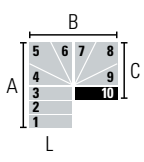

Le misure indicano l'ingombro a terra della scala.

10 GRADINI (11 ALZATE) • Altezza tra i piani: Min. 204 cm - Max. 244 cm (Max. 264 cm con accessorio "Distanziali Extra")

L (cm)	A (cm)		B (cm)		C (cm)	
	Min	Max	Min	Max	Min	Max
65	146,5	154	124	-	69	-
75	156,5	164	144	-	79	-
85	177	184	164	-	89	-
95	186	194	184	-	99	-

L (cm)	A (cm)		B (cm)		C (cm)	
	Min	Max	Min	Max	Min	Max
65	126,5	131,5	124	-	90	-
75	136,5	141,5	144	-	100	-
85	154	159	164	-	110	-
95	163	169	184	-	120	-

L (cm)	A (cm)		B (cm)		C (cm)	
	Min	Max	Min	Max	Min	Max
65	106,5	109	124	-	110	112,5
75	116,5	119	144	-	120	122,5
85	131	134	164	-	133	135
95	140	144	184	-	143	145

L (cm)	A (cm)		B (cm)		C (cm)	
	Min	Max	Min	Max	Min	Max
65	85,5	-	124	-	130	135
75	95,5	-	144	-	140	145
85	108	109	164	-	156	160
95	117	119	184	-	166	170

L (cm)	A (cm)		B (cm)		C (cm)	
	Min	Max	Min	Max	Min	Max
65	64	-	124	-	150	157,5
75	74	-	144	-	160	167,5
85	84	-	164	-	179	185
95	94	-	184	-	189	195

L (cm)	A (cm)		B (cm)		C (cm)	
	Min	Max	Min	Max	Min	Max
65	126,5	131,5	146,5	-	69	-
75	136,5	141,5	166,5	-	79	-
85	154	159	188	189	89	-
95	163	169	207	209	99	-

L (cm)	A (cm)		B (cm)		C (cm)	
	Min	Max	Min	Max	Min	Max
65	106,5	109	146,5	-	90	-
75	116,5	119	166,5	-	100	-
85	131	134	188	189	110	-
95	140	144	207	209	120	-