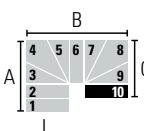

Le misure indicano l'ingombro a terra della scala.

10 GRADINI (11 ALZATE) • Altezza tra i piani: Min. 204 cm - Max. 244 cm (Max. 264 cm con accessorio "Distanziali Extra")

L (cm)	A (cm)		B (cm)		C (cm)	
	Min	Max	Min	Max	Min	Max
65	146,5	154	124	-	69	-
75	156,5	164	144	-	79	-
85	177	184	164	-	89	-
95	186	194	184	-	99	-

L (cm)	A (cm)		B (cm)		C (cm)	
	Min	Max	Min	Max	Min	Max
65	126,5	131,5	124	-	90	-
75	136,5	141,5	144	-	100	-
85	154	159	164	-	110	-
95	163	169	184	-	120	-

L (cm)	A (cm)		B (cm)		C (cm)	
	Min	Max	Min	Max	Min	Max
65	106,5	109	124	-	110	112,5
75	116,5	119	144	-	120	122,5
85	131	134	164	-	133	135
95	140	144	184	-	143	145

L (cm)	A (cm)		B (cm)		C (cm)	
	Min	Max	Min	Max	Min	Max
65	85,5	-	124	-	130	135
75	95,5	-	144	-	140	145
85	108	109	164	-	156	160
95	117	119	184	-	166	170

L (cm)	A (cm)		B (cm)		C (cm)	
	Min	Max	Min	Max	Min	Max
65	64	-	124	-	150	157,5
75	74	-	144	-	160	167,5
85	84	-	164	-	179	185
95	94	-	184	-	189	195

L (cm)	A (cm)		B (cm)		C (cm)	
	Min	Max	Min	Max	Min	Max
65	126,5	131,5	146,5	-	69	-
75	136,5	141,5	166,5	-	79	-
85	154	159	188	189	89	-
95	163	169	207	209	99	-

L (cm)	A (cm)		B (cm)		C (cm)	
	Min	Max	Min	Max	Min	Max
65	106,5	109	146,5	-	90	-
75	116,5	119	166,5	-	100	-
85	131	134	188	189	110	-
95	140	144	207	209	120	-