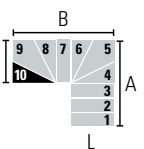

Le misure indicano l'ingombro a terra della scala.

10 GRADINI (11 ALZATE) • Altezza tra i piani: Min. 204 cm - Max. 244 cm (Max. 264 cm con accessorio "Distanziali Extra")

L (cm)	A (cm)		B (cm)		C (cm)	
	Min	Max	Min	Max	Min	Max
65	146,5	154	124	-	69	-
75	156,5	164	144	-	79	-
85	177	184	164	-	89	-
95	186	194	184	-	99	-

L (cm)	A (cm)		B (cm)		C (cm)	
	Min	Max	Min	Max	Min	Max
65	126,5	131,5	124	-	90	-
75	136,5	141,5	144	-	100	-
85	154	159	164	-	110	-
95	163	169	184	-	120	-

L (cm)	A (cm)		B (cm)		C (cm)	
	Min	Max	Min	Max	Min	Max
65	106,5	109	124	-	110	112,5
75	116,5	119	144	-	120	122,5
85	131	134	164	-	133	135
95	140	144	184	-	143	145

L (cm)	A (cm)		B (cm)		C (cm)	
	Min	Max	Min	Max	Min	Max
65	85,5	-	124	-	130	135
75	95,5	-	144	-	140	145
85	108	109	164	-	156	160
95	117	119	184	-	166	170

L (cm)	A (cm)		B (cm)		C (cm)	
	Min	Max	Min	Max	Min	Max
65	64	-	124	-	150	157,5
75	74	-	144	-	160	167,5
85	84	-	164	-	179	185
95	94	-	184	-	189	195

L (cm)	A (cm)		B (cm)		C (cm)	
	Min	Max	Min	Max	Min	Max
65	126,5	131,5	146,5	-	69	-
75	136,5	141,5	166,5	-	79	-
85	154	159	188	189	89	-
95	163	169	207	209	99	-

L (cm)	A (cm)		B (cm)		C (cm)	
	Min	Max	Min	Max	Min	Max
65	106,5	109	146,5	-	90	-
75	116,5	119	166,5	-	100	-
85	131	134	188	189	110	-
95	140	144	207	209	120	-