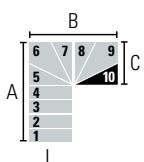

Le misure indicano l'ingombro a terra della scala.

10 GRADINI (11 ALZATE) • Altezza tra i piani: Min. 204 cm - Max. 244 cm (Max. 264 cm con accessorio "Distanziali Extra")

L (cm)	A (cm)		B (cm)		C (cm)	
	Min	Max	Min	Max	Min	Max
65	146,5	154	124	-	69	-
75	156,5	164	144	-	79	-
85	177	184	164	-	89	-
95	186	194	184	-	99	-

L (cm)	A (cm)		B (cm)		C (cm)	
	Min	Max	Min	Max	Min	Max
65	126,5	131,5	124	-	90	-
75	136,5	141,5	144	-	100	-
85	154	159	164	-	110	-
95	163	169	184	-	120	-

L (cm)	A (cm)		B (cm)		C (cm)	
	Min	Max	Min	Max	Min	Max
65	106,5	109	124	-	110	112,5
75	116,5	119	144	-	120	122,5
85	131	134	164	-	133	135
95	140	144	184	-	143	145

L (cm)	A (cm)		B (cm)		C (cm)	
	Min	Max	Min	Max	Min	Max
65	85,5	-	124	-	130	135
75	95,5	-	144	-	140	145
85	108	109	164	-	156	160
95	117	119	184	-	166	170

L (cm)	A (cm)		B (cm)		C (cm)	
	Min	Max	Min	Max	Min	Max
65	64	-	124	-	150	157,5
75	74	-	144	-	160	167,5
85	84	-	164	-	179	185
95	94	-	184	-	189	195

L (cm)	A (cm)		B (cm)		C (cm)	
	Min	-	Min	Max	Min	-
65	64	-	186,5	191,5	90	-
75	74	-	206,5	211,5	100	-
85	84	-	234	239	110	-
95	94	-	253	259	120	-

L (cm)	A (cm)		B (cm)		C (cm)	
	Min	Max	Min	Max	Min	-
65	64	-	206,5	214	69	-
75	74	-	226,5	234	79	-
85	84	-	257	264	89	-
95	94	-	276	284	99	-