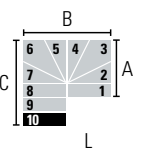

Le misure indicano l'ingombro a terra della scala.

10 GRADINI (11 ALZATE) • Altezza tra i piani: Min. 204 cm - Max. 244 cm (Max. 264 cm con accessorio "Distanziali Extra")

L (cm)	A (cm)		B (cm)		C (cm)	
	Min	Max	Min	Max	Min	Max
65	146,5	154	124	-	69	-
75	156,5	164	144	-	79	-
85	177	184	164	-	89	-
95	186	194	184	-	99	-

L (cm)	A (cm)		B (cm)		C (cm)	
	Min	Max	Min	Max	Min	Max
65	126,5	131,5	124	-	90	-
75	136,5	141,5	144	-	100	-
85	154	159	164	-	110	-
95	163	169	184	-	120	-

L (cm)	A (cm)		B (cm)		C (cm)	
	Min	Max	Min	Max	Min	Max
65	106,5	109	124	-	110	112,5
75	116,5	119	144	-	120	122,5
85	131	134	164	-	133	135
95	140	144	184	-	143	145

L (cm)	A (cm)		B (cm)		C (cm)	
	Min	Max	Min	Max	Min	Max
65	85,5	-	124	-	130	135
75	95,5	-	144	-	140	145
85	108	109	164	-	156	160
95	117	119	184	-	166	170

L (cm)	A (cm)		B (cm)		C (cm)	
	Min	Max	Min	Max	Min	Max
65	64	-	124	-	150	157,5
75	74	-	144	-	160	167,5
85	84	-	164	-	179	185
95	94	-	184	-	189	195

L (cm)	A (cm)		B (cm)		C (cm)	
	Min	Max	Min	Max	Min	Max
65	126,5	131,5	146,5	-	69	-
75	136,5	141,5	166,5	-	79	-
85	154	159	188	189	89	-
95	163	169	207	209	99	-

L (cm)	A (cm)		B (cm)		C (cm)	
	Min	Max	Min	Max	Min	Max
65	106,5	109	146,5	-	90	-
75	116,5	119	166,5	-	100	-
85	131	134	188	189	110	-
95	140	144	207	209	120	-