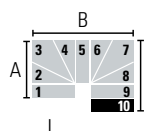

Le misure indicano l'ingombro a terra della scala.

10 GRADINI (11 ALZATE) • Altezza tra i piani: Min. 204 cm - Max. 244 cm (Max. 264 cm con accessorio "Distanziali Extra")

L (cm)	A (cm)		B (cm)		C (cm)	
	Min	Max	Min	Max	Min	Max
65	146,5	154	124	-	69	-
75	156,5	164	144	-	79	-
85	177	184	164	-	89	-
95	186	194	184	-	99	-

L (cm)	A (cm)		B (cm)		C (cm)	
	Min	Max	Min	Max	Min	Max
65	126,5	131,5	124	-	90	-
75	136,5	141,5	144	-	100	-
85	154	159	164	-	110	-
95	163	169	184	-	120	-

L (cm)	A (cm)		B (cm)		C (cm)	
	Min	Max	Min	Max	Min	Max
65	106,5	109	124	-	110	112,5
75	116,5	119	144	-	120	122,5
85	131	134	164	-	133	135
95	140	144	184	-	143	145

L (cm)	A (cm)		B (cm)		C (cm)	
	Min	Max	Min	Max	Min	Max
65	85,5	-	124	-	130	135
75	95,5	-	144	-	140	145
85	108	109	164	-	156	160
95	117	119	184	-	166	170

L (cm)	A (cm)		B (cm)		C (cm)	
	Min	Max	Min	Max	Min	Max
65	64	-	124	-	150	157,5
75	74	-	144	-	160	167,5
85	84	-	164	-	179	185
95	94	-	184	-	189	195

L (cm)	A (cm)		B (cm)		C (cm)	
	Min	Max	Min	Max	Min	Max
65	126,5	131,5	146,5	-	69	-
75	136,5	141,5	166,5	-	79	-
85	154	159	188	189	89	-
95	163	169	207	209	99	-

L (cm)	A (cm)		B (cm)		C (cm)	
	Min	Max	Min	Max	Min	Max
65	106,5	109	146,5	-	90	-
75	116,5	119	166,5	-	100	-
85	131	134	188	189	110	-
95	140	144	207	209	120	-