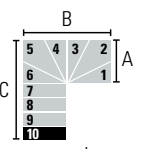

Le misure indicano l'ingombro a terra della scala.

10 GRADINI (11 ALZATE) • Altezza tra i piani: Min. 204 cm - Max. 244 cm (Max. 264 cm con accessorio "Distanziali Extra")

L (cm)	A (cm)		B (cm)		C (cm)	
	Min	Max	Min	Max	Min	Max
65	146,5	154	124	-	69	-
75	156,5	164	144	-	79	-
85	177	184	164	-	89	-
95	186	194	184	-	99	-

L (cm)	A (cm)		B (cm)		C (cm)	
	Min	Max	Min	Max	Min	Max
65	126,5	131,5	124	-	90	-
75	136,5	141,5	144	-	100	-
85	154	159	164	-	110	-
95	163	169	184	-	120	-

L (cm)	A (cm)		B (cm)		C (cm)	
	Min	Max	Min	Max	Min	Max
65	106,5	109	124	-	110	112,5
75	116,5	119	144	-	120	122,5
85	131	134	164	-	133	135
95	140	144	184	-	143	145

L (cm)	A (cm)		B (cm)		C (cm)	
	Min	Max	Min	Max	Min	Max
65	85,5	-	124	-	130	135
75	95,5	-	144	-	140	145
85	108	109	164	-	156	160
95	117	119	184	-	166	170

L (cm)	A (cm)		B (cm)		C (cm)	
	Min	Max	Min	Max	Min	Max
65	64	-	124	-	150	157,5
75	74	-	144	-	160	167,5
85	84	-	164	-	179	185
95	94	-	184	-	189	195

L (cm)	A (cm)		B (cm)		C (cm)	
	Min	Max	Min	Max	Min	Max
65	126,5	131,5	146,5	-	69	-
75	136,5	141,5	166,5	-	79	-
85	154	159	188	189	89	-
95	163	169	207	209	99	-

L (cm)	A (cm)		B (cm)		C (cm)	
	Min	Max	Min	Max	Min	Max
65	106,5	109	146,5	-	90	-
75	116,5	119	166,5	-	100	-
85	131	134	188	189	110	-
95	140	144	207	209	120	-