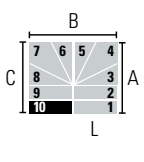

Le misure indicano l'ingombro a terra della scala.

10 GRADINI (11 ALZATE) • Altezza tra i piani: Min. 204 cm - Max. 244 cm (Max. 264 cm con accessorio "Distanziali Extra")

L (cm)	A (cm)		B (cm)		C (cm)	
	Min	Max	Min	Max	Min	Max
65	146,5	154	124	-	69	-
75	156,5	164	144	-	79	-
85	177	184	164	-	89	-
95	186	194	184	-	99	-

L (cm)	A (cm)		B (cm)		C (cm)	
	Min	Max	Min	Max	Min	Max
65	126,5	131,5	124	-	90	-
75	136,5	141,5	144	-	100	-
85	154	159	164	-	110	-
95	163	169	184	-	120	-

L (cm)	A (cm)		B (cm)		C (cm)	
	Min	Max	Min	Max	Min	Max
65	106,5	109	124	-	110	112,5
75	116,5	119	144	-	120	122,5
85	131	134	164	-	133	135
95	140	144	184	-	143	145

L (cm)	A (cm)		B (cm)		C (cm)	
	Min	Max	Min	Max	Min	Max
65	85,5	-	124	-	130	135
75	95,5	-	144	-	140	145
85	108	109	164	-	156	160
95	117	119	184	-	166	170

L (cm)	A (cm)		B (cm)		C (cm)	
	Min	Max	Min	Max	Min	Max
65	64	-	124	-	150	157,5
75	74	-	144	-	160	167,5
85	84	-	164	-	179	185
95	94	-	184	-	189	195

L (cm)	A (cm)		B (cm)		C (cm)	
	Min	Max	Min	Max	Min	Max
65	126,5	131,5	146,5	-	69	-
75	136,5	141,5	166,5	-	79	-
85	154	159	188	189	89	-
95	163	169	207	209	99	-

L (cm)	A (cm)		B (cm)		C (cm)	
	Min	Max	Min	Max	Min	Max
65	106,5	109	146,5	-	90	-
75	116,5	119	166,5	-	100	-
85	131	134	188	189	110	-
95	140	144	207	209	120	-