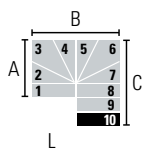

Le misure indicano l'ingombro a terra della scala.

10 GRADINI (11 ALZATE) • Altezza tra i piani: Min. 204 cm - Max. 244 cm (Max. 264 cm con accessorio "Distanziali Extra")

L (cm)	A (cm)		B (cm)		C (cm)	
	Min	Max	Min	Max	Min	Max
65	146,5	154	124	-	69	-
75	156,5	164	144	-	79	-
85	177	184	164	-	89	-
95	186	194	184	-	99	-

L (cm)	A (cm)		B (cm)		C (cm)	
	Min	Max	Min	Max	Min	Max
65	126,5	131,5	124	-	90	-
75	136,5	141,5	144	-	100	-
85	154	159	164	-	110	-
95	163	169	184	-	120	-

L (cm)	A (cm)		B (cm)		C (cm)	
	Min	Max	Min	Max	Min	Max
65	106,5	109	124	-	110	112,5
75	116,5	119	144	-	120	122,5
85	131	134	164	-	133	135
95	140	144	184	-	143	145

L (cm)	A (cm)		B (cm)		C (cm)	
	Min	Max	Min	Max	Min	Max
65	85,5	-	124	-	130	135
75	95,5	-	144	-	140	145
85	108	109	164	-	156	160
95	117	119	184	-	166	170

L (cm)	A (cm)		B (cm)		C (cm)	
	Min	Max	Min	Max	Min	Max
65	64	-	124	-	150	157,5
75	74	-	144	-	160	167,5
85	84	-	164	-	179	185
95	94	-	184	-	189	195

L (cm)	A (cm)		B (cm)		C (cm)	
	Min	Max	Min	Max	Min	Max
65	126,5	131,5	146,5	-	69	-
75	136,5	141,5	166,5	-	79	-
85	154	159	188	189	89	-
95	163	169	207	209	99	-

L (cm)	A (cm)		B (cm)		C (cm)	
	Min	Max	Min	Max	Min	Max
65	106,5	109	146,5	-	90	-
75	116,5	119	166,5	-	100	-
85	131	134	188	189	110	-
95	140	144	207	209	120	-