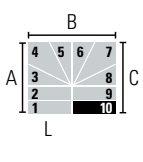

Le misure indicano l'ingombro a terra della scala.

10 GRADINI (11 ALZATE) • Altezza tra i piani: Min. 204 cm - Max. 244 cm (Max. 264 cm con accessorio "Distanziali Extra")

L (cm)	A (cm)		B (cm)		C (cm)	
	Min	Max	Min	Max	Min	Max
65	146,5	154	124	-	69	-
75	156,5	164	144	-	79	-
85	177	184	164	-	89	-
95	186	194	184	-	99	-

L (cm)	A (cm)		B (cm)		C (cm)	
	Min	Max	Min	Max	Min	Max
65	126,5	131,5	124	-	90	-
75	136,5	141,5	144	-	100	-
85	154	159	164	-	110	-
95	163	169	184	-	120	-

L (cm)	A (cm)		B (cm)		C (cm)	
	Min	Max	Min	Max	Min	Max
65	106,5	109	124	-	110	112,5
75	116,5	119	144	-	120	122,5
85	131	134	164	-	133	135
95	140	144	184	-	143	145

L (cm)	A (cm)		B (cm)		C (cm)	
	Min	Max	Min	Max	Min	Max
65	85,5	-	124	-	130	135
75	95,5	-	144	-	140	145
85	108	109	164	-	156	160
95	117	119	184	-	166	170

L (cm)	A (cm)		B (cm)		C (cm)	
	Min	Max	Min	Max	Min	Max
65	64	-	124	-	150	157,5
75	74	-	144	-	160	167,5
85	84	-	164	-	179	185
95	94	-	184	-	189	195

L (cm)	A (cm)		B (cm)		C (cm)	
	Min	Max	Min	Max	Min	Max
65	126,5	131,5	146,5	-	69	-
75	136,5	141,5	166,5	-	79	-
85	154	159	188	189	89	-
95	163	169	207	209	99	-

L (cm)	A (cm)		B (cm)		C (cm)	
	Min	Max	Min	Max	Min	Max
65	106,5	109	146,5	-	90	-
75	116,5	119	166,5	-	100	-
85	131	134	188	189	110	-
95	140	144	207	209	120	-