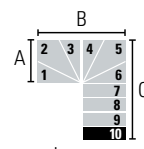

Le misure indicano l'ingombro a terra della scala.

10 GRADINI (11 ALZATE) • Altezza tra i piani: Min. 204 cm - Max. 244 cm (Max. 264 cm con accessorio "Distanziali Extra")

L (cm)	A (cm)		B (cm)		C (cm)	
	Min	Max	Min	Max	Min	Max
65	146,5	154	124	-	69	-
75	156,5	164	144	-	79	-
85	177	184	164	-	89	-
95	186	194	184	-	99	-

L (cm)	A (cm)		B (cm)		C (cm)	
	Min	Max	Min	Max	Min	Max
65	126,5	131,5	124	-	90	-
75	136,5	141,5	144	-	100	-
85	154	159	164	-	110	-
95	163	169	184	-	120	-

L (cm)	A (cm)		B (cm)		C (cm)	
	Min	Max	Min	Max	Min	Max
65	106,5	109	124	-	110	112,5
75	116,5	119	144	-	120	122,5
85	131	134	164	-	133	135
95	140	144	184	-	143	145

L (cm)	A (cm)		B (cm)		C (cm)	
	Min	Max	Min	Max	Min	Max
65	85,5	-	124	-	130	135
75	95,5	-	144	-	140	145
85	108	109	164	-	156	160
95	117	119	184	-	166	170

L (cm)	A (cm)		B (cm)		C (cm)	
	Min	Max	Min	Max	Min	Max
65	64	-	124	-	150	157,5
75	74	-	144	-	160	167,5
85	84	-	164	-	179	185
95	94	-	184	-	189	195

L (cm)	A (cm)		B (cm)		C (cm)	
	Min	Max	Min	Max	Min	Max
65	126,5	131,5	146,5	-	69	-
75	136,5	141,5	166,5	-	79	-
85	154	159	188	189	89	-
95	163	169	207	209	99	-

L (cm)	A (cm)		B (cm)		C (cm)	
	Min	Max	Min	Max	Min	Max
65	106,5	109	146,5	-	90	-
75	116,5	119	166,5	-	100	-
85	131	134	188	189	110	-
95	140	144	207	209	120	-