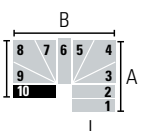

Le misure indicano l'ingombro a terra della scala.

10 GRADINI (11 ALZATE) • Altezza tra i piani: Min. 204 cm - Max. 244 cm (Max. 264 cm con accessorio "Distanziali Extra")

L (cm)	A (cm)		B (cm)		C (cm)	
	Min	Max	Min	Max	Min	Max
65	146,5	154	124	-	69	-
75	156,5	164	144	-	79	-
85	177	184	164	-	89	-
95	186	194	184	-	99	-

L (cm)	A (cm)		B (cm)		C (cm)	
	Min	Max	Min	Max	Min	Max
65	126,5	131,5	124	-	90	-
75	136,5	141,5	144	-	100	-
85	154	159	164	-	110	-
95	163	169	184	-	120	-

L (cm)	A (cm)		B (cm)		C (cm)	
	Min	Max	Min	Max	Min	Max
65	106,5	109	124	-	110	112,5
75	116,5	119	144	-	120	122,5
85	131	134	164	-	133	135
95	140	144	184	-	143	145

L (cm)	A (cm)		B (cm)		C (cm)	
	Min	Max	Min	Max	Min	Max
65	85,5	-	124	-	130	135
75	95,5	-	144	-	140	145
85	108	109	164	-	156	160
95	117	119	184	-	166	170

L (cm)	A (cm)		B (cm)		C (cm)	
	Min	Max	Min	Max	Min	Max
65	64	-	124	-	150	157,5
75	74	-	144	-	160	167,5
85	84	-	164	-	179	185
95	94	-	184	-	189	195

L (cm)	A (cm)		B (cm)		C (cm)	
	Min	Max	Min	Max	Min	Max
65	126,5	131,5	146,5	-	69	-
75	136,5	141,5	166,5	-	79	-
85	154	159	188	189	89	-
95	163	169	207	209	99	-

L (cm)	A (cm)		B (cm)		C (cm)	
	Min	Max	Min	Max	Min	Max
65	106,5	109	146,5	-	90	-
75	116,5	119	166,5	-	100	-
85	131	134	188	189	110	-
95	140	144	207	209	120	-