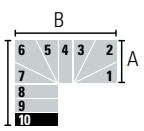

Le misure indicano l'ingombro a terra della scala.

10 GRADINI (11 ALZATE) • Altezza tra i piani: Min. 204 cm - Max. 244 cm (Max. 264 cm con accessorio "Distanziali Extra")

L (cm)	A (cm)		B (cm)		C (cm)	
	Min	Max	Min	Max	Min	Max
65	146,5	154	124	-	69	-
75	156,5	164	144	-	79	-
85	177	184	164	-	89	-
95	186	194	184	-	99	-

L (cm)	A (cm)		B (cm)		C (cm)	
	Min	Max	Min	Max	Min	Max
65	126,5	131,5	124	-	90	-
75	136,5	141,5	144	-	100	-
85	154	159	164	-	110	-
95	163	169	184	-	120	-

L (cm)	A (cm)		B (cm)		C (cm)	
	Min	Max	Min	Max	Min	Max
65	106,5	109	124	-	110	112,5
75	116,5	119	144	-	120	122,5
85	131	134	164	-	133	135
95	140	144	184	-	143	145

L (cm)	A (cm)		B (cm)		C (cm)	
	Min	Max	Min	Max	Min	Max
65	85,5	-	124	-	130	135
75	95,5	-	144	-	140	145
85	108	109	164	-	156	160
95	117	119	184	-	166	170

L (cm)	A (cm)		B (cm)		C (cm)	
	Min	Max	Min	Max	Min	Max
65	64	-	124	-	150	157,5
75	74	-	144	-	160	167,5
85	84	-	164	-	179	185
95	94	-	184	-	189	195

L (cm)	A (cm)		B (cm)		C (cm)	
	Min	Max	Min	Max	Min	Max
65	126,5	131,5	146,5	-	69	-
75	136,5	141,5	166,5	-	79	-
85	154	159	188	189	89	-
95	163	169	207	209	99	-

L (cm)	A (cm)		B (cm)		C (cm)	
	Min	Max	Min	Max	Min	Max
65	106,5	109	146,5	-	90	-
75	116,5	119	166,5	-	100	-
85	131	134	188	189	110	-
95	140	144	207	209	120	-