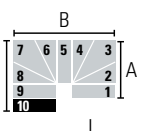

Le misure indicano l'ingombro a terra della scala.

10 GRADINI (11 ALZATE) • Altezza tra i piani: Min. 204 cm - Max. 244 cm (Max. 264 cm con accessorio "Distanziali Extra")

L (cm)	A (cm)		B (cm)		C (cm)	
	Min	Max	Min	Max	Min	Max
65	146,5	154	124	-	69	-
75	156,5	164	144	-	79	-
85	177	184	164	-	89	-
95	186	194	184	-	99	-

L (cm)	A (cm)		B (cm)		C (cm)	
	Min	Max	Min	Max	Min	Max
65	126,5	131,5	124	-	90	-
75	136,5	141,5	144	-	100	-
85	154	159	164	-	110	-
95	163	169	184	-	120	-

L (cm)	A (cm)		B (cm)		C (cm)	
	Min	Max	Min	Max	Min	Max
65	106,5	109	124	-	110	112,5
75	116,5	119	144	-	120	122,5
85	131	134	164	-	133	135
95	140	144	184	-	143	145

L (cm)	A (cm)		B (cm)		C (cm)	
	Min	Max	Min	Max	Min	Max
65	85,5	-	124	-	130	135
75	95,5	-	144	-	140	145
85	108	109	164	-	156	160
95	117	119	184	-	166	170

L (cm)	A (cm)		B (cm)		C (cm)	
	Min	Max	Min	Max	Min	Max
65	64	-	124	-	150	157,5
75	74	-	144	-	160	167,5
85	84	-	164	-	179	185
95	94	-	184	-	189	195

L (cm)	A (cm)		B (cm)		C (cm)	
	Min	Max	Min	Max	Min	Max
65	126,5	131,5	146,5	-	69	-
75	136,5	141,5	166,5	-	79	-
85	154	159	188	189	89	-
95	163	169	207	209	99	-

L (cm)	A (cm)		B (cm)		C (cm)	
	Min	Max	Min	Max	Min	Max
65	106,5	109	146,5	-	90	-
75	116,5	119	166,5	-	100	-
85	131	134	188	189	110	-
95	140	144	207	209	120	-