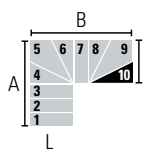

Le misure indicano l'ingombro a terra della scala.

10 GRADINI (11 ALZATE) • Altezza tra i piani: Min. 204 cm - Max. 244 cm (Max. 264 cm con accessorio "Distanziali Extra")

L (cm)	A (cm)		B (cm)		C (cm)	
	Min	Max	Min	Max	Min	Max
65	146,5	154	124	-	69	-
75	156,5	164	144	-	79	-
85	177	184	164	-	89	-
95	186	194	184	-	99	-

L (cm)	A (cm)		B (cm)		C (cm)	
	Min	Max	Min	Max	Min	Max
65	126,5	131,5	124	-	90	-
75	136,5	141,5	144	-	100	-
85	154	159	164	-	110	-
95	163	169	184	-	120	-

L (cm)	A (cm)		B (cm)		C (cm)	
	Min	Max	Min	Max	Min	Max
65	106,5	109	124	-	110	112,5
75	116,5	119	144	-	120	122,5
85	131	134	164	-	133	135
95	140	144	184	-	143	145

L (cm)	A (cm)		B (cm)		C (cm)	
	Min	Max	Min	Max	Min	Max
65	85,5	-	124	-	130	135
75	95,5	-	144	-	140	145
85	108	109	164	-	156	160
95	117	119	184	-	166	170

L (cm)	A (cm)		B (cm)		C (cm)	
	Min	Max	Min	Max	Min	Max
65	64	-	124	-	150	157,5
75	74	-	144	-	160	167,5
85	84	-	164	-	179	185
95	94	-	184	-	189	195

L (cm)	A (cm)		B (cm)		C (cm)	
	Min	Max	Min	Max	Min	Max
65	126,5	131,5	146,5	-	69	-
75	136,5	141,5	166,5	-	79	-
85	154	159	188	189	89	-
95	163	169	207	209	99	-

L (cm)	A (cm)		B (cm)		C (cm)	
	Min	Max	Min	Max	Min	Max
65	106,5	109	146,5	-	90	-
75	116,5	119	166,5	-	100	-
85	131	134	188	189	110	-
95	140	144	207	209	120	-