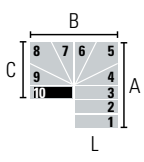

Le misure indicano l'ingombro a terra della scala.

10 GRADINI (11 ALZATE) • Altezza tra i piani: Min. 204 cm - Max. 244 cm (Max. 264 cm con accessorio "Distanziali Extra")

L (cm)	A (cm)		B (cm)		C (cm)	
	Min	Max	Min	Max	Min	Max
65	146,5	154	124	-	69	-
75	156,5	164	144	-	79	-
85	177	184	164	-	89	-
95	186	194	184	-	99	-

L (cm)	A (cm)		B (cm)		C (cm)	
	Min	Max	Min	Max	Min	Max
65	126,5	131,5	124	-	90	-
75	136,5	141,5	144	-	100	-
85	154	159	164	-	110	-
95	163	169	184	-	120	-

L (cm)	A (cm)		B (cm)		C (cm)	
	Min	Max	Min	Max	Min	Max
65	106,5	109	124	-	110	112,5
75	116,5	119	144	-	120	122,5
85	131	134	164	-	133	135
95	140	144	184	-	143	145

L (cm)	A (cm)		B (cm)		C (cm)	
	Min	Max	Min	Max	Min	Max
65	85,5	-	124	-	130	135
75	95,5	-	144	-	140	145
85	108	109	164	-	156	160
95	117	119	184	-	166	170

L (cm)	A (cm)		B (cm)		C (cm)	
	Min	Max	Min	Max	Min	Max
65	64	-	124	-	150	157,5
75	74	-	144	-	160	167,5
85	84	-	164	-	179	185
95	94	-	184	-	189	195

L (cm)	A (cm)		B (cm)		C (cm)	
	Min	Max	Min	Max	Min	Max
65	126,5	131,5	146,5	-	69	-
75	136,5	141,5	166,5	-	79	-
85	154	159	188	189	89	-
95	163	169	207	209	99	-

L (cm)	A (cm)		B (cm)		C (cm)	
	Min	Max	Min	Max	Min	Max
65	106,5	109	146,5	-	90	-
75	116,5	119	166,5	-	100	-
85	131	134	188	189	110	-
95	140	144	207	209	120	-