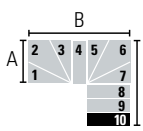

Le misure indicano l'ingombro a terra della scala.

10 GRADINI (11 ALZATE) • Altezza tra i piani: Min. 204 cm - Max. 244 cm (Max. 264 cm con accessorio "Distanziali Extra")

L (cm)	A (cm)		B (cm)		C (cm)	
	Min	Max	Min	Max	Min	Max
65	146,5	154	124	-	69	-
75	156,5	164	144	-	79	-
85	177	184	164	-	89	-
95	186	194	184	-	99	-

L (cm)	A (cm)		B (cm)		C (cm)	
	Min	Max	Min	Max	Min	Max
65	126,5	131,5	124	-	90	-
75	136,5	141,5	144	-	100	-
85	154	159	164	-	110	-
95	163	169	184	-	120	-

L (cm)	A (cm)		B (cm)		C (cm)	
	Min	Max	Min	Max	Min	Max
65	106,5	109	124	-	110	112,5
75	116,5	119	144	-	120	122,5
85	131	134	164	-	133	135
95	140	144	184	-	143	145

L (cm)	A (cm)		B (cm)		C (cm)	
	Min	Max	Min	Max	Min	Max
65	85,5	-	124	-	130	135
75	95,5	-	144	-	140	145
85	108	109	164	-	156	160
95	117	119	184	-	166	170

L (cm)	A (cm)		B (cm)		C (cm)	
	Min	Max	Min	Max	Min	Max
65	64	-	124	-	150	157,5
75	74	-	144	-	160	167,5
85	84	-	164	-	179	185
95	94	-	184	-	189	195

L (cm)	A (cm)		B (cm)		C (cm)	
	Min	Max	Min	Max	Min	Max
65	126,5	131,5	146,5	-	69	-
75	136,5	141,5	166,5	-	79	-
85	154	159	188	189	89	-
95	163	169	207	209	99	-

L (cm)	A (cm)		B (cm)		C (cm)	
	Min	Max	Min	Max	Min	Max
65	106,5	109	146,5	-	90	-
75	116,5	119	166,5	-	100	-
85	131	134	188	189	110	-
95	140	144	207	209	120	-