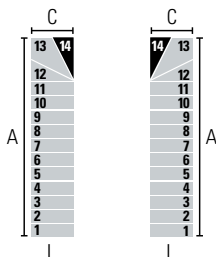

## CONFIGURAZIONE 1 GIRO CON 14 GRADINI

**LEGENDA:**

- Gradino di arrivo al piano superiore
- Altri gradini

Attraverso le seguenti configurazioni è possibile determinare il senso di salita, l'entrata e l'uscita della scala in base al numero di gradini.

Le misure indicano l'ingombro a terra della scala.

**14 GRADINI (14 ALZATE) • Altezza tra i piani: Min. 278 cm - Max. 334 cm (Max. 362 cm con accessorio "Distanziali Extra")**

L (cm)	A (cm)		C (cm)	
	Min	Max	Min	Max
65	286,6	311,5	69	-
75	296,5	321,5	79	-
85	348	359	89	-
95	347	369	99	-

L (cm)	A (cm)		C (cm)	
	Min	Max	Min	Max
65	266,5	289	90	-
75	276,5	299	100	-
85	315	334	110	-
95	324	344	120	-

L (cm)	A (cm)		C (cm)	
	Min	Max	Min	Max
65	146,5	266,5	110	112,5
75	256,5	276,5	120	122,5
85	292	309	133	135
95	301	319	143	145

L (cm)	A (cm)		C (cm)	
	Min	Max	Min	Max
65	226,5	244	130	135
75	236,5	254	140	145
85	269	284	156	160
95	278	294	166	170

L (cm)	A (cm)		C (cm)	
	Min	Max	Min	Max
65	206,5	221,5	150	157,5
75	216,5	231,5	160	167,5
85	246	259	179	185
95	255	269	189	195