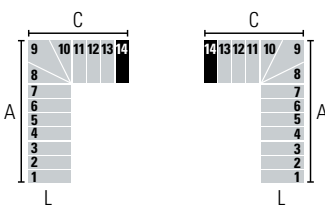

## CONFIGURAZIONE 1 GIRO CON 14 GRADINI

**LEGENDA:**

- Gradino di arrivo al piano superiore
- Altri gradini

Attraverso le seguenti configurazioni è possibile determinare il senso di salita, l'entrata e l'uscita della scala in base al numero di gradini.

Le misure indicano l'ingombro a terra della scala.

**14 GRADINI (14 ALZATE) • Altezza tra i piani: Min. 278 cm - Max. 334 cm (Max. 362 cm con accessorio "Distanziali Extra")**

L (cm)	A (cm)		C (cm)	
	Min	Max	Min	Max
65	286,6	311,5	69	-
75	296,5	321,5	79	-
85	348	359	89	-
95	347	369	99	-

L (cm)	A (cm)		C (cm)	
	Min	Max	Min	Max
65	266,5	289	90	-
75	276,5	299	100	-
85	315	334	110	-
95	324	344	120	-

L (cm)	A (cm)		C (cm)	
	Min	Max	Min	Max
65	146,5	266,5	110	112,5
75	256,5	276,5	120	122,5
85	292	309	133	135
95	301	319	143	145

L (cm)	A (cm)		C (cm)	
	Min	Max	Min	Max
65	226,5	244	130	135
75	236,5	254	140	145
85	269	284	156	160
95	278	294	166	170

L (cm)	A (cm)		C (cm)	
	Min	Max	Min	Max
65	206,5	221,5	150	157,5
75	216,5	231,5	160	167,5
85	246	259	179	185
95	255	269	189	195