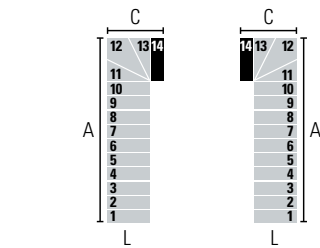

## CONFIGURAZIONE 1 GIRO CON 14 GRADINI

**LEGENDA:**

- Gradino di arrivo al piano superiore
- Altri gradini

Attraverso le seguenti configurazioni è possibile determinare il senso di salita, l'entrata e l'uscita della scala in base al numero di gradini.

Le misure indicano l'ingombro a terra della scala.

**14 GRADINI (14 ALZATE) • Altezza tra i piani: Min. 278 cm - Max. 334 cm (Max. 362 cm con accessorio "Distanziali Extra")**

L (cm)	A (cm)		C (cm)	
	Min	Max	Min	Max
65	286,6	311,5	69	-
75	296,5	321,5	79	-
85	348	359	89	-
95	347	369	99	-

L (cm)	A (cm)		C (cm)	
	Min	Max	Min	Max
65	266,5	289	90	-
75	276,5	299	100	-
85	315	334	110	-
95	324	344	120	-

L (cm)	A (cm)		C (cm)	
	Min	Max	Min	Max
65	146,5	266,5	110	112,5
75	256,5	276,5	120	122,5
85	292	309	133	135
95	301	319	143	145

L (cm)	A (cm)		C (cm)	
	Min	Max	Min	Max
65	226,5	244	130	135
75	236,5	254	140	145
85	269	284	156	160
95	278	294	166	170

L (cm)	A (cm)		C (cm)	
	Min	Max	Min	Max
65	206,5	221,5	150	157,5
75	216,5	231,5	160	167,5
85	246	259	179	185
95	255	269	189	195