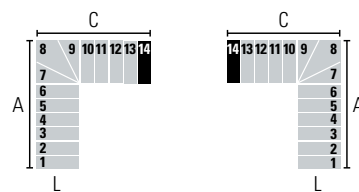

Le misure indicano l'ingombro a terra della scala.

**14 GRADINI (14 ALZATE) • Altezza tra i piani: Min. 278 cm - Max. 334 cm (Max. 362 cm con accessorio "Distanziali Extra")**

L (cm)	A (cm)		C (cm)	
	Min	Max	Min	Max
65	286,6	311,5	69	-
75	296,5	321,5	79	-
85	348	359	89	-
95	347	369	99	-

L (cm)	A (cm)		C (cm)	
	Min	Max	Min	Max
65	266,5	289	90	-
75	276,5	299	100	-
85	315	334	110	-
95	324	344	120	-

L (cm)	A (cm)		C (cm)	
	Min	Max	Min	Max
65	146,5	266,5	110	112,5
75	256,5	276,5	120	122,5
85	292	309	133	135
95	301	319	143	145

L (cm)	A (cm)		C (cm)	
	Min	Max	Min	Max
65	226,5	244	130	135
75	236,5	254	140	145
85	269	284	156	160
95	278	294	166	170

L (cm)	A (cm)		C (cm)	
	Min	Max	Min	Max
65	206,5	221,5	150	157,5
75	216,5	231,5	160	167,5
85	246	259	179	185
95	255	269	189	195

L (cm)	A (cm)		C (cm)	
	Min	Max	Min	Max
65	186,5	199	170	180
75	196,5	209	180	190
85	223	234	202	210
95	232	244	212	220

L (cm)	A (cm)		C (cm)	
	Min	Max	Min	Max
65	166,5	176,5	190	202,5
75	176,5	186,5	200	212,5
85	200	209	225	235
95	209	219	235	245