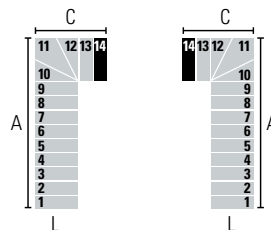

## CONFIGURAZIONE 1 GIRO CON 14 GRADINI

**LEGENDA:**

- Gradino di arrivo al piano superiore
- Altri gradini

Attraverso le seguenti configurazioni è possibile determinare il senso di salita, l'entrata e l'uscita della scala in base al numero di gradini.

Le misure indicano l'ingombro a terra della scala.

**14 GRADINI (14 ALZATE) • Altezza tra i piani: Min. 278 cm - Max. 334 cm (Max. 362 cm con accessorio "Distanziali Extra")**

L (cm)	A (cm)		C (cm)	
	Min	Max	Min	Max
65	286,6	311,5	69	-
75	296,5	321,5	79	-
85	348	359	89	-
95	347	369	99	-

L (cm)	A (cm)		C (cm)	
	Min	Max	Min	Max
65	266,5	289	90	-
75	276,5	299	100	-
85	315	334	110	-
95	324	344	120	-

L (cm)	A (cm)		C (cm)	
	Min	Max	Min	Max
65	146,5	266,5	110	112,5
75	256,5	276,5	120	122,5
85	292	309	133	135
95	301	319	143	145

L (cm)	A (cm)		C (cm)	
	Min	Max	Min	Max
65	226,5	244	130	135
75	236,5	254	140	145
85	269	284	156	160
95	278	294	166	170

L (cm)	A (cm)		C (cm)	
	Min	Max	Min	Max
65	206,5	221,5	150	157,5
75	216,5	231,5	160	167,5
85	246	259	179	185
95	255	269	189	195