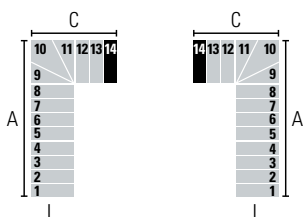

## CONFIGURAZIONE 1 GIRO CON 14 GRADINI

**LEGENDA:**

- Gradino di arrivo al piano superiore
- Altri gradini

Attraverso le seguenti configurazioni è possibile determinare il senso di salita, l'entrata e l'uscita della scala in base al numero di gradini.

Le misure indicano l'ingombro a terra della scala.

**14 GRADINI (14 ALZATE) • Altezza tra i piani: Min. 278 cm - Max. 334 cm (Max. 362 cm con accessorio "Distanziali Extra")**

L (cm)	A (cm)		C (cm)	
	Min	Max	Min	Max
65	286,6	311,5	69	-
75	296,5	321,5	79	-
85	348	359	89	-
95	347	369	99	-

L (cm)	A (cm)		C (cm)	
	Min	Max	Min	Max
65	266,5	289	90	-
75	276,5	299	100	-
85	315	334	110	-
95	324	344	120	-

L (cm)	A (cm)		C (cm)	
	Min	Max	Min	Max
65	146,5	266,5	110	112,5
75	256,5	276,5	120	122,5
85	292	309	133	135
95	301	319	143	145

L (cm)	A (cm)		C (cm)	
	Min	Max	Min	Max
65	226,5	244	130	135
75	236,5	254	140	145
85	269	284	156	160
95	278	294	166	170

L (cm)	A (cm)		C (cm)	
	Min	Max	Min	Max
65	206,5	221,5	150	157,5
75	216,5	231,5	160	167,5
85	246	259	179	185
95	255	269	189	195