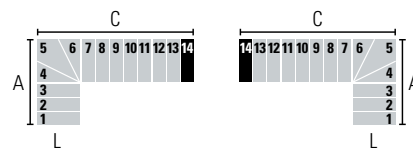

Le misure indicano l'ingombro a terra della scala.

**14 GRADINI (14 ALZATE) • Altezza tra i piani: Min. 278 cm - Max. 334 cm (Max. 362 cm con accessorio "Distanziali Extra")**

L (cm)	A (cm)		C (cm)	
	Min	Max	Min	Max
65	286,6	311,5	69	-
75	296,5	321,5	79	-
85	348	359	89	-
95	347	369	99	-

L (cm)	A (cm)		C (cm)	
	Min	Max	Min	Max
65	266,5	289	90	-
75	276,5	299	100	-
85	315	334	110	-
95	324	344	120	-

L (cm)	A (cm)		C (cm)	
	Min	Max	Min	Max
65	146,5	266,5	110	112,5
75	256,5	276,5	120	122,5
85	292	309	133	135
95	301	319	143	145

L (cm)	A (cm)		C (cm)	
	Min	Max	Min	Max
65	226,5	244	130	135
75	236,5	254	140	145
85	269	284	156	160
95	278	294	166	170

L (cm)	A (cm)		C (cm)	
	Min	Max	Min	Max
65	206,5	221,5	150	157,5
75	216,5	231,5	160	167,5
85	246	259	179	185
95	255	269	189	195

L (cm)	A (cm)		C (cm)	
	Min	Max	Min	Max
65	186,5	199	170	180
75	196,5	209	180	190
85	223	234	202	210
95	232	244	212	220

L (cm)	A (cm)		C (cm)	
	Min	Max	Min	Max
65	166,5	176,5	190	202,5
75	176,5	186,5	200	212,5
85	200	209	225	235
95	209	219	235	245