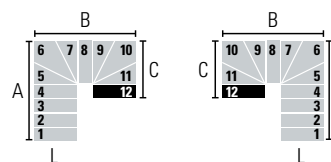

Le misure indicano l'ingombro a terra della scala.

12 GRADINI (13 ALZATE) • Altezza tra i piani: Min. 228 cm - Max. 286 cm (Max. 318 cm con accessorio "Distanziali Extra")

L (cm)	A (cm)		B (cm)		C (cm)	
	Min	Max	Min	Max	Min	Max
74	193	205	150	156	99	103
84	203	215	170	176	109	113
94	213	225	190	196	119	123

L (cm)	A (cm)		B (cm)		C (cm)	
	Min	Max	Min	Max	Min	Max
74	170	180	150	156	122	128
84	180	190	170	176	132	138
94	190	200	190	196	142	148

L (cm)	A (cm)		B (cm)		C (cm)	
	Min	Max	Min	Max	Min	Max
74	147	155	150	156	145	153
84	157	165	170	176	155	163
94	167	175	190	196	165	173

L (cm)	A (cm)		B (cm)		C (cm)	
	Min	Max	Min	Max	Min	Max
74	124	130	150	156	168	178
84	134	140	170	176	178	188
94	144	150	190	196	188	198

L (cm)	A (cm)		B (cm)		C (cm)	
	Min	Max	Min	Max	Min	Max
74	101	105	150	156	191	203
84	111	115	170	176	201	213
94	121	125	190	196	211	223

L (cm)	A (cm)		B (cm)		C (cm)	
	Min	Max	Min	Max	Min	Max
74	170	180	173	181	99	103
84	180	190	193	201	109	113
94	190	200	213	221	119	123

L (cm)	A (cm)		B (cm)		C (cm)	
	Min	Max	Min	Max	Min	Max
74	147	155	173	181	122	128
84	157	165	193	201	132	138
94	167	175	213	221	142	148