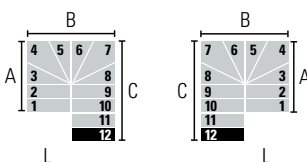

Le misure indicano l'ingombro a terra della scala.

12 GRADINI (13 ALZATE) • Altezza tra i piani: Min. 228 cm - Max. 286 cm (Max. 318 cm con accessorio "Distanziali Extra")

L (cm)	A (cm)		B (cm)		C (cm)	
	Min	Max	Min	Max	Min	Max
74	193	205	150	156	99	103
84	203	215	170	176	109	113
94	213	225	190	196	119	123

L (cm)	A (cm)		B (cm)		C (cm)	
	Min	Max	Min	Max	Min	Max
74	170	180	150	156	122	128
84	180	190	170	176	132	138
94	190	200	190	196	142	148

L (cm)	A (cm)		B (cm)		C (cm)	
	Min	Max	Min	Max	Min	Max
74	147	155	150	156	145	153
84	157	165	170	176	155	163
94	167	175	190	196	165	173

L (cm)	A (cm)		B (cm)		C (cm)	
	Min	Max	Min	Max	Min	Max
74	124	130	150	156	168	178
84	134	140	170	176	178	188
94	144	150	190	196	188	198

L (cm)	A (cm)		B (cm)		C (cm)	
	Min	Max	Min	Max	Min	Max
74	101	105	150	156	191	203
84	111	115	170	176	201	213
94	121	125	190	196	211	223

L (cm)	A (cm)		B (cm)		C (cm)	
	Min	Max	Min	Max	Min	Max
74	170	180	173	181	99	103
84	180	190	193	201	109	113
94	190	200	213	221	119	123

L (cm)	A (cm)		B (cm)		C (cm)	
	Min	Max	Min	Max	Min	Max
74	147	155	173	181	122	128
84	157	165	193	201	132	138
94	167	175	213	221	142	148