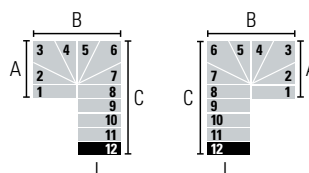

Le misure indicano l'ingombro a terra della scala.

12 GRADINI (13 ALZATE) • Altezza tra i piani: Min. 228 cm - Max. 286 cm (Max. 318 cm con accessorio "Distanziali Extra")

L (cm)	A (cm)		B (cm)		C (cm)	
	Min	Max	Min	Max	Min	Max
74	193	205	150	156	99	103
84	203	215	170	176	109	113
94	213	225	190	196	119	123

L (cm)	A (cm)		B (cm)		C (cm)	
	Min	Max	Min	Max	Min	Max
74	170	180	150	156	122	128
84	180	190	170	176	132	138
94	190	200	190	196	142	148

L (cm)	A (cm)		B (cm)		C (cm)	
	Min	Max	Min	Max	Min	Max
74	147	155	150	156	145	153
84	157	165	170	176	155	163
94	167	175	190	196	165	173

L (cm)	A (cm)		B (cm)		C (cm)	
	Min	Max	Min	Max	Min	Max
74	124	130	150	156	168	178
84	134	140	170	176	178	188
94	144	150	190	196	188	198

L (cm)	A (cm)		B (cm)		C (cm)	
	Min	Max	Min	Max	Min	Max
74	101	105	150	156	191	203
84	111	115	170	176	201	213
94	121	125	190	196	211	223

L (cm)	A (cm)		B (cm)		C (cm)	
	Min	Max	Min	Max	Min	Max
74	170	180	173	181	99	103
84	180	190	193	201	109	113
94	190	200	213	221	119	123

L (cm)	A (cm)		B (cm)		C (cm)	
	Min	Max	Min	Max	Min	Max
74	147	155	173	181	122	128
84	157	165	193	201	132	138
94	167	175	213	221	142	148