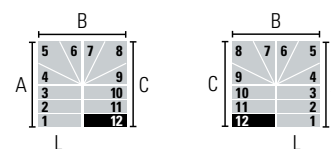

ADAPTA

CONFIGURAZIONE 2 GIRI CON 12 GRADINI

LEGENDA:

- Gradino di arrivo al piano superiore
- Altri gradini

Attraverso le seguenti configurazioni è possibile determinare il senso di salita, l'entrata e l'uscita della scala in base al numero di gradini.

Le misure indicano l'ingombro a terra della scala.

12 GRADINI (13 ALZATE) • Altezza tra i piani: Min. 228 cm - Max. 286 cm (Max. 318 cm con accessorio "Distanziali Extra")

L (cm)	A (cm)		B (cm)		C (cm)	
	Min	Max	Min	Max	Min	Max
74	193	205	150	156	99	103
84	203	215	170	176	109	113
94	213	225	190	196	119	123

L (cm)	A (cm)		B (cm)		C (cm)	
	Min	Max	Min	Max	Min	Max
74	170	180	150	156	122	128
84	180	190	170	176	132	138
94	190	200	190	196	142	148

L (cm)	A (cm)		B (cm)		C (cm)	
	Min	Max	Min	Max	Min	Max
74	147	155	150	156	145	153
84	157	165	170	176	155	163
94	167	175	190	196	165	173

L (cm)	A (cm)		B (cm)		C (cm)	
	Min	Max	Min	Max	Min	Max
74	124	130	150	156	168	178
84	134	140	170	176	178	188
94	144	150	190	196	188	198

L (cm)	A (cm)		B (cm)		C (cm)	
	Min	Max	Min	Max	Min	Max
74	101	105	150	156	191	203
84	111	115	170	176	201	213
94	121	125	190	196	211	223