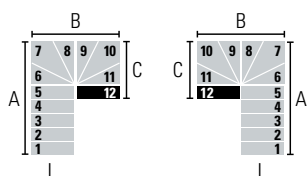

ADAPTA

CONFIGURAZIONE 2 GIRI CON 12 GRADINI

LEGENDA:

- Gradino di arrivo al piano superiore
- Altri gradini

Attraverso le seguenti configurazioni è possibile determinare il senso di salita, l'entrata e l'uscita della scala in base al numero di gradini.

Le misure indicano l'ingombro a terra della scala.

12 GRADINI (13 ALZATE) • Altezza tra i piani: Min. 228 cm - Max. 286 cm (Max. 318 cm con accessorio "Distanziali Extra")

L (cm)	A (cm)		B (cm)		C (cm)	
	Min	Max	Min	Max	Min	Max
74	193	205	150	156	99	103
84	203	215	170	176	109	113
94	213	225	190	196	119	123

L (cm)	A (cm)		B (cm)		C (cm)	
	Min	Max	Min	Max	Min	Max
74	170	180	150	156	122	128
84	180	190	170	176	132	138
94	190	200	190	196	142	148

L (cm)	A (cm)		B (cm)		C (cm)	
	Min	Max	Min	Max	Min	Max
74	147	155	150	156	145	153
84	157	165	170	176	155	163
94	167	175	190	196	165	173

L (cm)	A (cm)		B (cm)		C (cm)	
	Min	Max	Min	Max	Min	Max
74	124	130	150	156	168	178
84	134	140	170	176	178	188
94	144	150	190	196	188	198

L (cm)	A (cm)		B (cm)		C (cm)	
	Min	Max	Min	Max	Min	Max
74	101	105	150	156	191	203
84	111	115	170	176	201	213
94	121	125	190	196	211	223