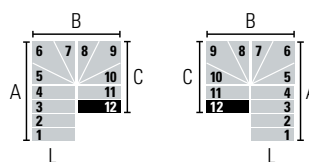

ADAPTA

CONFIGURAZIONE 2 GIRI CON 12 GRADINI

LEGENDA:

- Gradino di arrivo al piano superiore
- Altri gradini

Attraverso le seguenti configurazioni è possibile determinare il senso di salita, l'entrata e l'uscita della scala in base al numero di gradini.

Le misure indicano l'ingombro a terra della scala.

12 GRADINI (13 ALZATE) • Altezza tra i piani: Min. 228 cm - Max. 286 cm (Max. 318 cm con accessorio "Distanziali Extra")

L (cm)	A (cm)		B (cm)		C (cm)	
	Min	Max	Min	Max	Min	Max
74	193	205	150	156	99	103
84	203	215	170	176	109	113
94	213	225	190	196	119	123

L (cm)	A (cm)		B (cm)		C (cm)	
	Min	Max	Min	Max	Min	Max
74	170	180	150	156	122	128
84	180	190	170	176	132	138
94	190	200	190	196	142	148

L (cm)	A (cm)		B (cm)		C (cm)	
	Min	Max	Min	Max	Min	Max
74	147	155	150	156	145	153
84	157	165	170	176	155	163
94	167	175	190	196	165	173

L (cm)	A (cm)		B (cm)		C (cm)	
	Min	Max	Min	Max	Min	Max
74	124	130	150	156	168	178
84	134	140	170	176	178	188
94	144	150	190	196	188	198

L (cm)	A (cm)		B (cm)		C (cm)	
	Min	Max	Min	Max	Min	Max
74	101	105	150	156	191	203
84	111	115	170	176	201	213
94	121	125	190	196	211	223