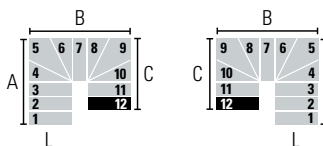

Le misure indicano l'ingombro a terra della scala.

12 GRADINI (13 ALZATE) • Altezza tra i piani: Min. 228 cm - Max. 286 cm (Max. 318 cm con accessorio "Distanziali Extra")

L (cm)	A (cm)		B (cm)		C (cm)	
	Min	Max	Min	Max	Min	Max
74	193	205	150	156	99	103
84	203	215	170	176	109	113
94	213	225	190	196	119	123

L (cm)	A (cm)		B (cm)		C (cm)	
	Min	Max	Min	Max	Min	Max
74	170	180	150	156	122	128
84	180	190	170	176	132	138
94	190	200	190	196	142	148

L (cm)	A (cm)		B (cm)		C (cm)	
	Min	Max	Min	Max	Min	Max
74	147	155	150	156	145	153
84	157	165	170	176	155	163
94	167	175	190	196	165	173

L (cm)	A (cm)		B (cm)		C (cm)	
	Min	Max	Min	Max	Min	Max
74	124	130	150	156	168	178
84	134	140	170	176	178	188
94	144	150	190	196	188	198

L (cm)	A (cm)		B (cm)		C (cm)	
	Min	Max	Min	Max	Min	Max
74	101	105	150	156	191	203
84	111	115	170	176	201	213
94	121	125	190	196	211	223

L (cm)	A (cm)		B (cm)		C (cm)	
	Min	Max	Min	Max	Min	Max
74	170	180	173	181	99	103
84	180	190	193	201	109	113
94	190	200	213	221	119	123

L (cm)	A (cm)		B (cm)		C (cm)	
	Min	Max	Min	Max	Min	Max
74	147	155	173	181	122	128
84	157	165	193	201	132	138
94	167	175	213	221	142	148