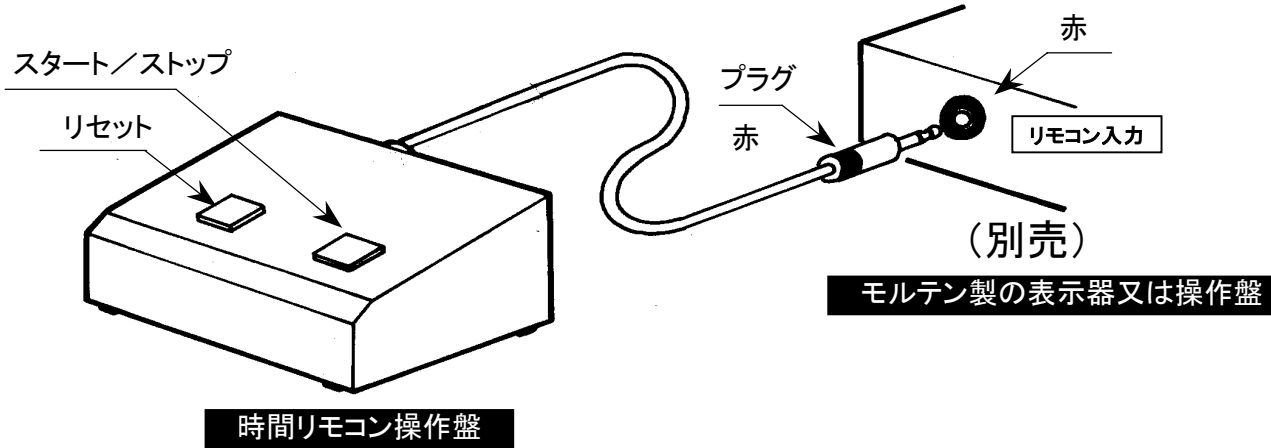

取扱説明書 molten®

リモコンスイッチ机上タイプ OTRSPD

●ご使用前にこの取扱説明書をよくお読みのうえ正しくお使いください。 ●この取扱説明書はお使いになる方がいつでも見られる所に大切に保管し、必要なときお読みください。

1 各部のなまえ

2 使用方法

別売の表示器又は操作盤の「リモコン入力」端子にリモコンのプラグを差し込んでください。タイマーやストップウォッチのスタート/ストップ、リセット操作が行えます。

⚠ 使用・保管に関するご注意

- 水につけたり、水をかけたりしないでください。
- ぶつかけたり、落としたりしないでください。
- 分解や改造をしないでください。
- 鋭利なものでスイッチを押さないでください。
- 高温、多湿、結露する恐れのある場所での使用・保管はしないでください。
- ベンジン、シンナー、たわし等は使わないでください。 汚れは柔らかい布で拭き取ってください。

3 仕様

■サイズ・重量 : 本体 幅13×奥行14×高さ6cm、ケーブル10m、1.1kg