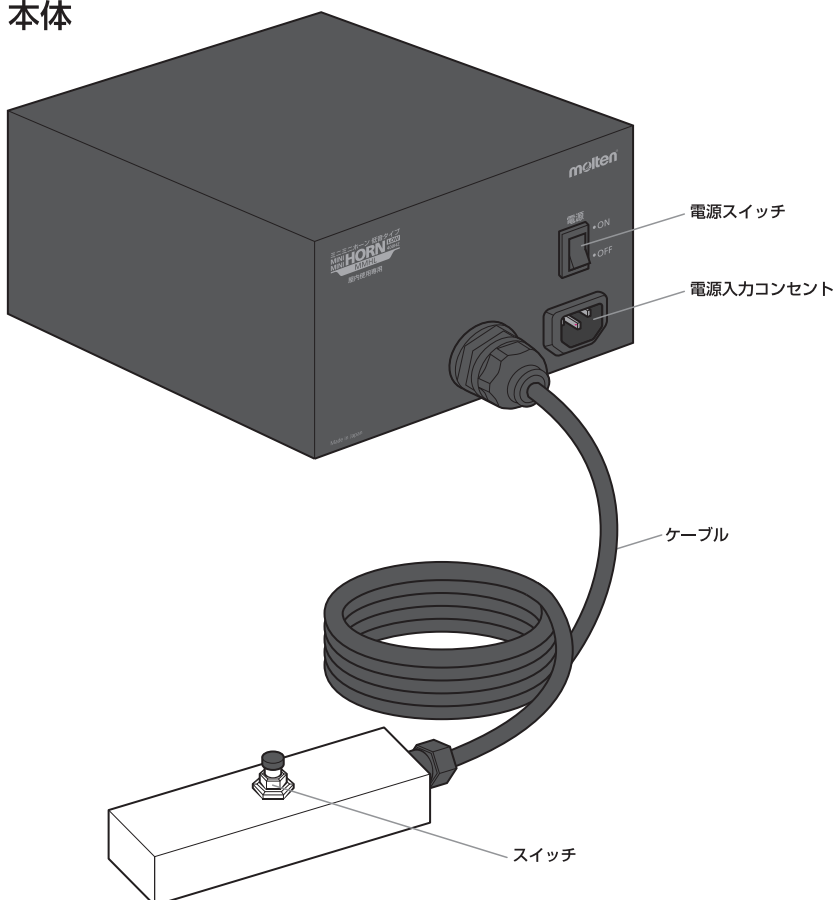

Mini Mini Horn

molten®
For the real game

シンプル機能の大音量ホーン。

ミニミニホーン低音タイプ 取扱説明書 品番 MMHL

ご使用前に、この取扱説明書をよくお読みの上、正しくお使いください。この取扱説明書はお使いになる方がいつでも見られる所に保管し、必要なときにお読みください。

各部の名称 梱包内容 ミニミニホーン、電源コード(5m) PW05C3 / 1本、取扱説明書

本体