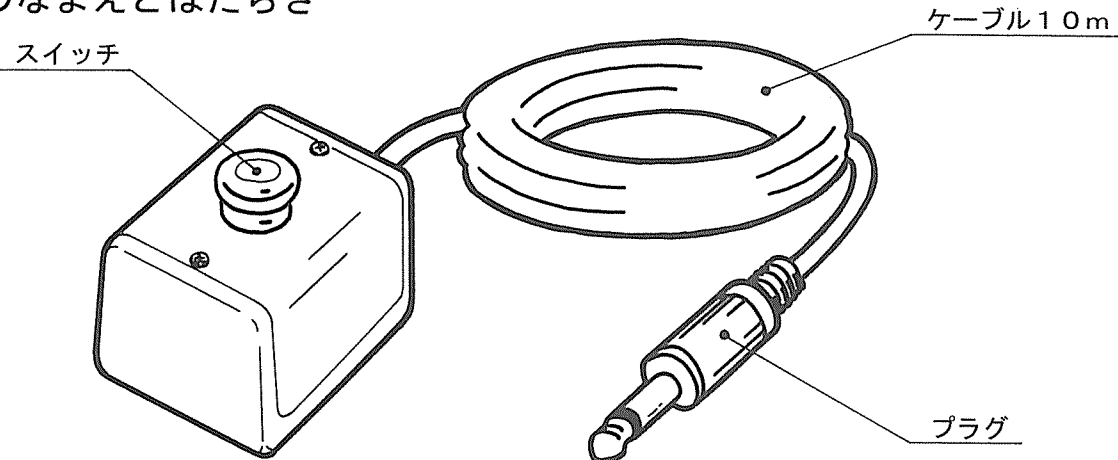

リモコンスイッチ DTRS

取扱説明書

- ご使用前にこの取扱説明書をよくお読みのうえ、正しくお使いください。
- この取扱説明書は、お使いになる方がいつでも見られる所に大切に保管し、必要なときお読みください。

◀1▶ 各部のなまえとはたらき

使用機種 (別売)	使用機種の入力端子	使用機能	リモコンスイッチのはたらき
デジタイマ TOP60		<ul style="list-style-type: none"> ●「試合時間タイマーと得点」の試合時間タイマー ●「試合時間タイマーと30秒タイマー」の試合時間タイマー (30秒タイマーだけを表示した場合は30秒タイマー) ●「試合時間タイマーと抑え込みタイマー」の試合時間タイマー ●「試合時間タイマーとラウンド数」の試合時間タイマー ●プログラムタイマー ●電子メトロノーム ●敏捷性トレーニング ●踏台昇降テスト ●反復横とびテスト ●ストップウォッチ ●時計 	スタート/ストップ
大音量ホーン BHN		●バレーボールのタイムアウト請求	リモコンスイッチを押すと2秒間ホーンが鳴ります
タイムアウト請求器 TOI		●コールブザー	リモコンスイッチを押している間ブザーが鳴ります

◀2▶ 準備

使用機種の入力端子 (上記表参照) に、リモコンスイッチのプラグを差し込んでください。

◀3▶ 仕様

■サイズ・重量 幅8×奥行9.9×高さ7.2cm、ケーブル10m、1kg

- 製品の機能を維持するために必要な補修用性能部品の最低保有期間は製造打ち切り後7年です。
- 品質向上のため予告なく仕様を変更することがあります。あらかじめご了承ください。

MADE IN JAPAN
1998. 2. 23