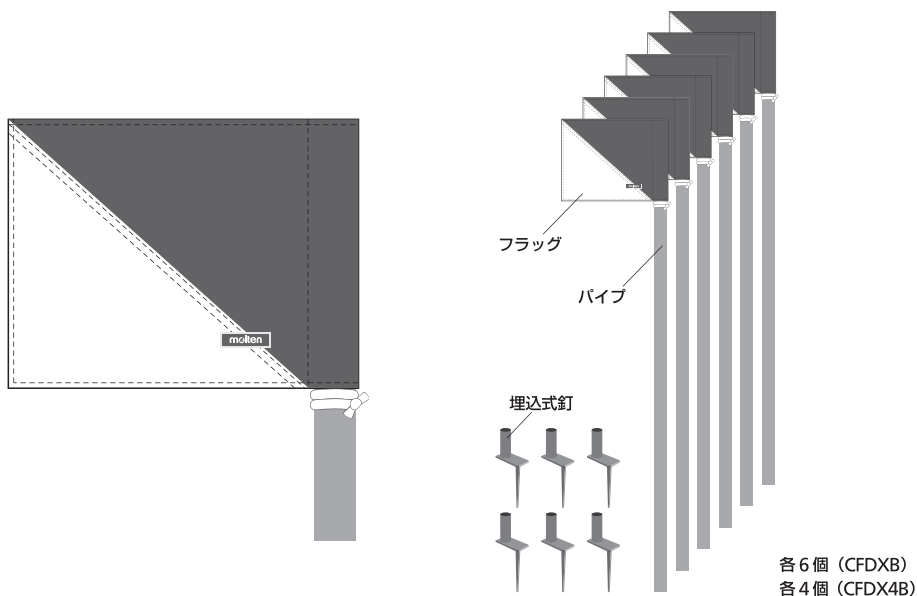

## コーナーフラッグ DX 取扱説明書

品番 CFDXB/CFDX4B

ご使用前に、この取扱説明書をよくお読みの上、正しくお使いください。この取扱説明書はお使いになる方がいつでも見られる所に保管し、必要なときにお読みください。

### 設置方法

- 1, 埋込式釘を地面に差し込んでください。
- 2, 埋込式釘の支柱にパイプを差し込んでください。

### コーナーフラッグ DX (CFDXB/CFDX4B) 商品仕様

サイズ: パイプ 直径 4.3cm×160cm、フラッグ 39cm×29.5cm  
材質: パイプ 硬質 PVC、フラッグ ナイロン、埋込式釘 鉄  
各部品番号: パイプ (CFDXP)、フラッグ (CFDXFB)、埋込式釘 (CFDXNA)  
生産国: 台湾 / Made in Taiwan  
※品質向上のため、予告なく仕様を変更することがあります。あらかじめご了承ください。