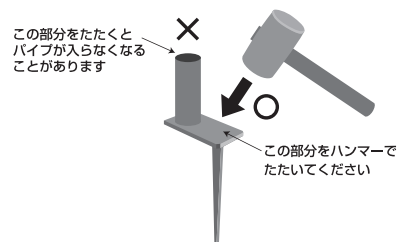

## コーナーフラッグ DX 取扱説明書

品番 CFDXB/CFDX4B

ご使用前に、この取扱説明書をよくお読みの上、正しくお使いください。この取扱説明書はお使いになる方がいつでも見られる所に保管し、必要なときにお読みください。

### 各部の名称

梱包内容 本体、付属品、取扱説明書

### 設置方法

- 1, 埋込式釘を地面に差し込んでください。
- 2, 埋込式釘の支柱にパイプを差し込んでください。