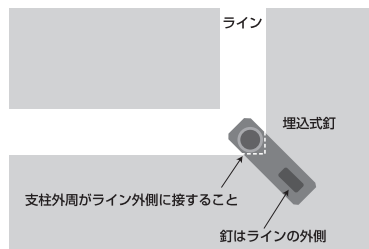

Corner flag

molten
For the real game

コーナーフラッグ 取扱説明書

品番 CF

ご使用前に、この取扱説明書をよくお読みの上、正しくお使いください。この取扱説明書はお使いになる方がいつでも見られる所に保管し、必要なときにお読みください。

各部の名称

設置方法

- 1, 埋込式釘を地面に差し込んでください。
- 2, 埋込式釘の支柱にパイプを差し込んでください。

▲ ご使用、保管、お手入れ上の注意

- 本品はサッカー用のコーナーフラッグです。目的以外の使用はしないでください。
- ご使用前に、パイプ、埋込式釘に破損、変形がないことを確認してください。
- 付属の専用埋込式釘を使用し、地面にしっかり固定してください。
- パイプに故意に寄りかかったり、曲げたりしないでください。破損の恐れがあります。
- 釘の先端を人に向けてください。
- 釘を抜くときは、必ず釘部の上の板部をもって真上に引き抜いてください。
- 高温、多湿、直射日光の当たる恐れのある場所で保管しないでください。

コーナーフラッグ (CF) 商品仕様

サイズ: パイプ 直径 2.5cm×180cm、フラッグ 39cm×29.5cm

材質: パイプ 硬質 PVC、フラッグ ナイロン、埋込式釘 鉄

各部品品番: パイプ (CFP)、フラッグ (CFF)、埋込式釘 (CFNA)

生産国: パイプ・埋込式釘: 日本、フラッグ: 台湾

※品質向上のため、予告なく仕様を変更することがあります。あらかじめご了承ください。

保証書

本保証書は下記の保証規定の内容により、無料で修理および調整を行うことお約束するものです。