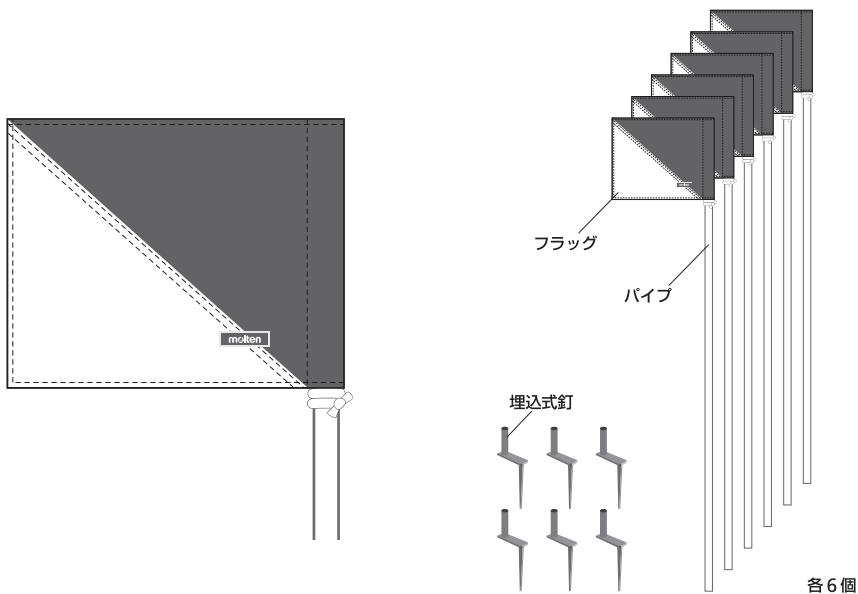

Corner flag

molten
For the real game

コーナーフラッグ 取扱説明書

品番 CF

ご使用前に、この取扱説明書をよくお読みの上、正しくお使いください。この取扱説明書はお使いになる方がいつでも見られる所に保管し、必要なときにお読みください。

各部の名称

設置方法

- 1, 埋込式釘を地面に差し込んでください。
- 2, 埋込式釘の支柱にパイプを差し込んでください。

▲ ご使用、保管、お手入れ上の注意

- 本品はサッカー用のコーナーフラッグです。目的以外の使用はしないでください。
- ご使用前に、パイプ、埋込式釘に破損、変形がないことを確認してください。
- 付属の専用埋込式釘を使用し、地面にしっかり固定してください。
- パイプに故意に寄りかかったり、曲げたりしないでください。破損の恐れがあります。
- 釘の先端を人に向けてください。
- 釘を抜くときは、必ず釘部の上の板部をもって真上に引き抜いてください。
- 高温、多湿、直射日光の当たる恐れのある場所で保管しないでください。

コーナーフラッグ (CF) 商品仕様

サイズ: パイプ 直径 2.5cm×180cm、フラッグ 39cm×29.5cm

材質: パイプ 硬質 PVC、フラッグ ナイロン、埋込式釘 鉄

各部品品番: パイプ (CFP)、フラッグ (CFF)、埋込式釘 (CFNA)

生産国: パイプ・埋込式釘: 日本、フラッグ: 台湾

※品質向上のため、予告なく仕様を変更することがあります。あらかじめご了承ください。

保証書

本保証書は下記の保証規定の内容により、無料で修理および調整を行うことお約束するものです。