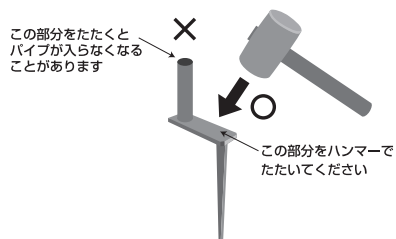

Corner flag

molten
For the real game

コーナーフラッグ 取扱説明書

品番 CF

ご使用前に、この取扱説明書をよくお読みの上、正しくお使いください。この取扱説明書はお使いになる方がいつでも見られる所に保管し、必要なときにお読みください。

各部の名称

設置方法

- 1, 埋込式釘を地面に差し込んでください。
- 2, 埋込式釘の支柱にパイプを差し込んでください。

▲ ご使用、保管、お手入れ上の注意

- 本品はサッカー用のコーナーフラッグです。目的以外の使用はしないでください。
- ご使用前に、パイプ、埋込式釘に破損、変形がないことを確認してください。
- 付属の専用埋込式釘を使用し、地面にしっかり固定してください。
- パイプに故意に寄りかかったり、曲げたりしないでください。破損の恐れがあります。
- 釘の先端を人に向けてください。
- 釘を抜くときは、必ず釘部の上の板部をもって真上に引き抜いてください。
- 高温、多湿、直射日光の当たる恐れのある場所で保管しないでください。

コーナーフラッグ (CF) 商品仕様

サイズ: パイプ 直径 2.5cm×180cm、フラッグ 39cm×29.5cm

材質: パイプ 硬質 PVC、フラッグ ナイロン、埋込式釘 鉄

各部品品番: パイプ (CFP)、フラッグ (CFF)、埋込式釘 (CFNA)

生産国: パイプ・埋込式釘: 日本、フラッグ: 台湾

※品質向上のため、予告なく仕様を変更することがあります。あらかじめご了承ください。

保証書

本保証書は下記の保証規定の内容により、無料で修理および調整を行うことお約束するものです。