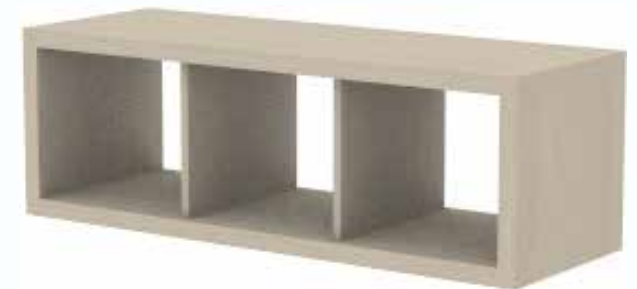

GM 03

cm. 160x190-195x30 H
cm. 160x200x30 H
cm: 165x190-195x30H
cm. 165x200x30 H
cm. 170x190-195x30 H
cm. 170x200x30 H
cm. 180x190-195x30 H
cm. 180x200x30 H

LB 02
cm. 95,8x42x211 H

LB 03
cm. 60x30x35 H

LB 04
cm. 80x42x120 H

LB 05
cm. 40x42x120 H

LB 06
cm. 120x42x80 H

LB 07
cm. 120x42x40 H

LB 08
cm. 120X30X132 H

Zona Giorno - Day Time Furnitures - Meubles De Jour

LB 10
cm. 55.8 x 42 x 165 H

LB 11
cm. 55,7x42x160 H

LM 01
cm. 55,7 x 43.8 x 211 H