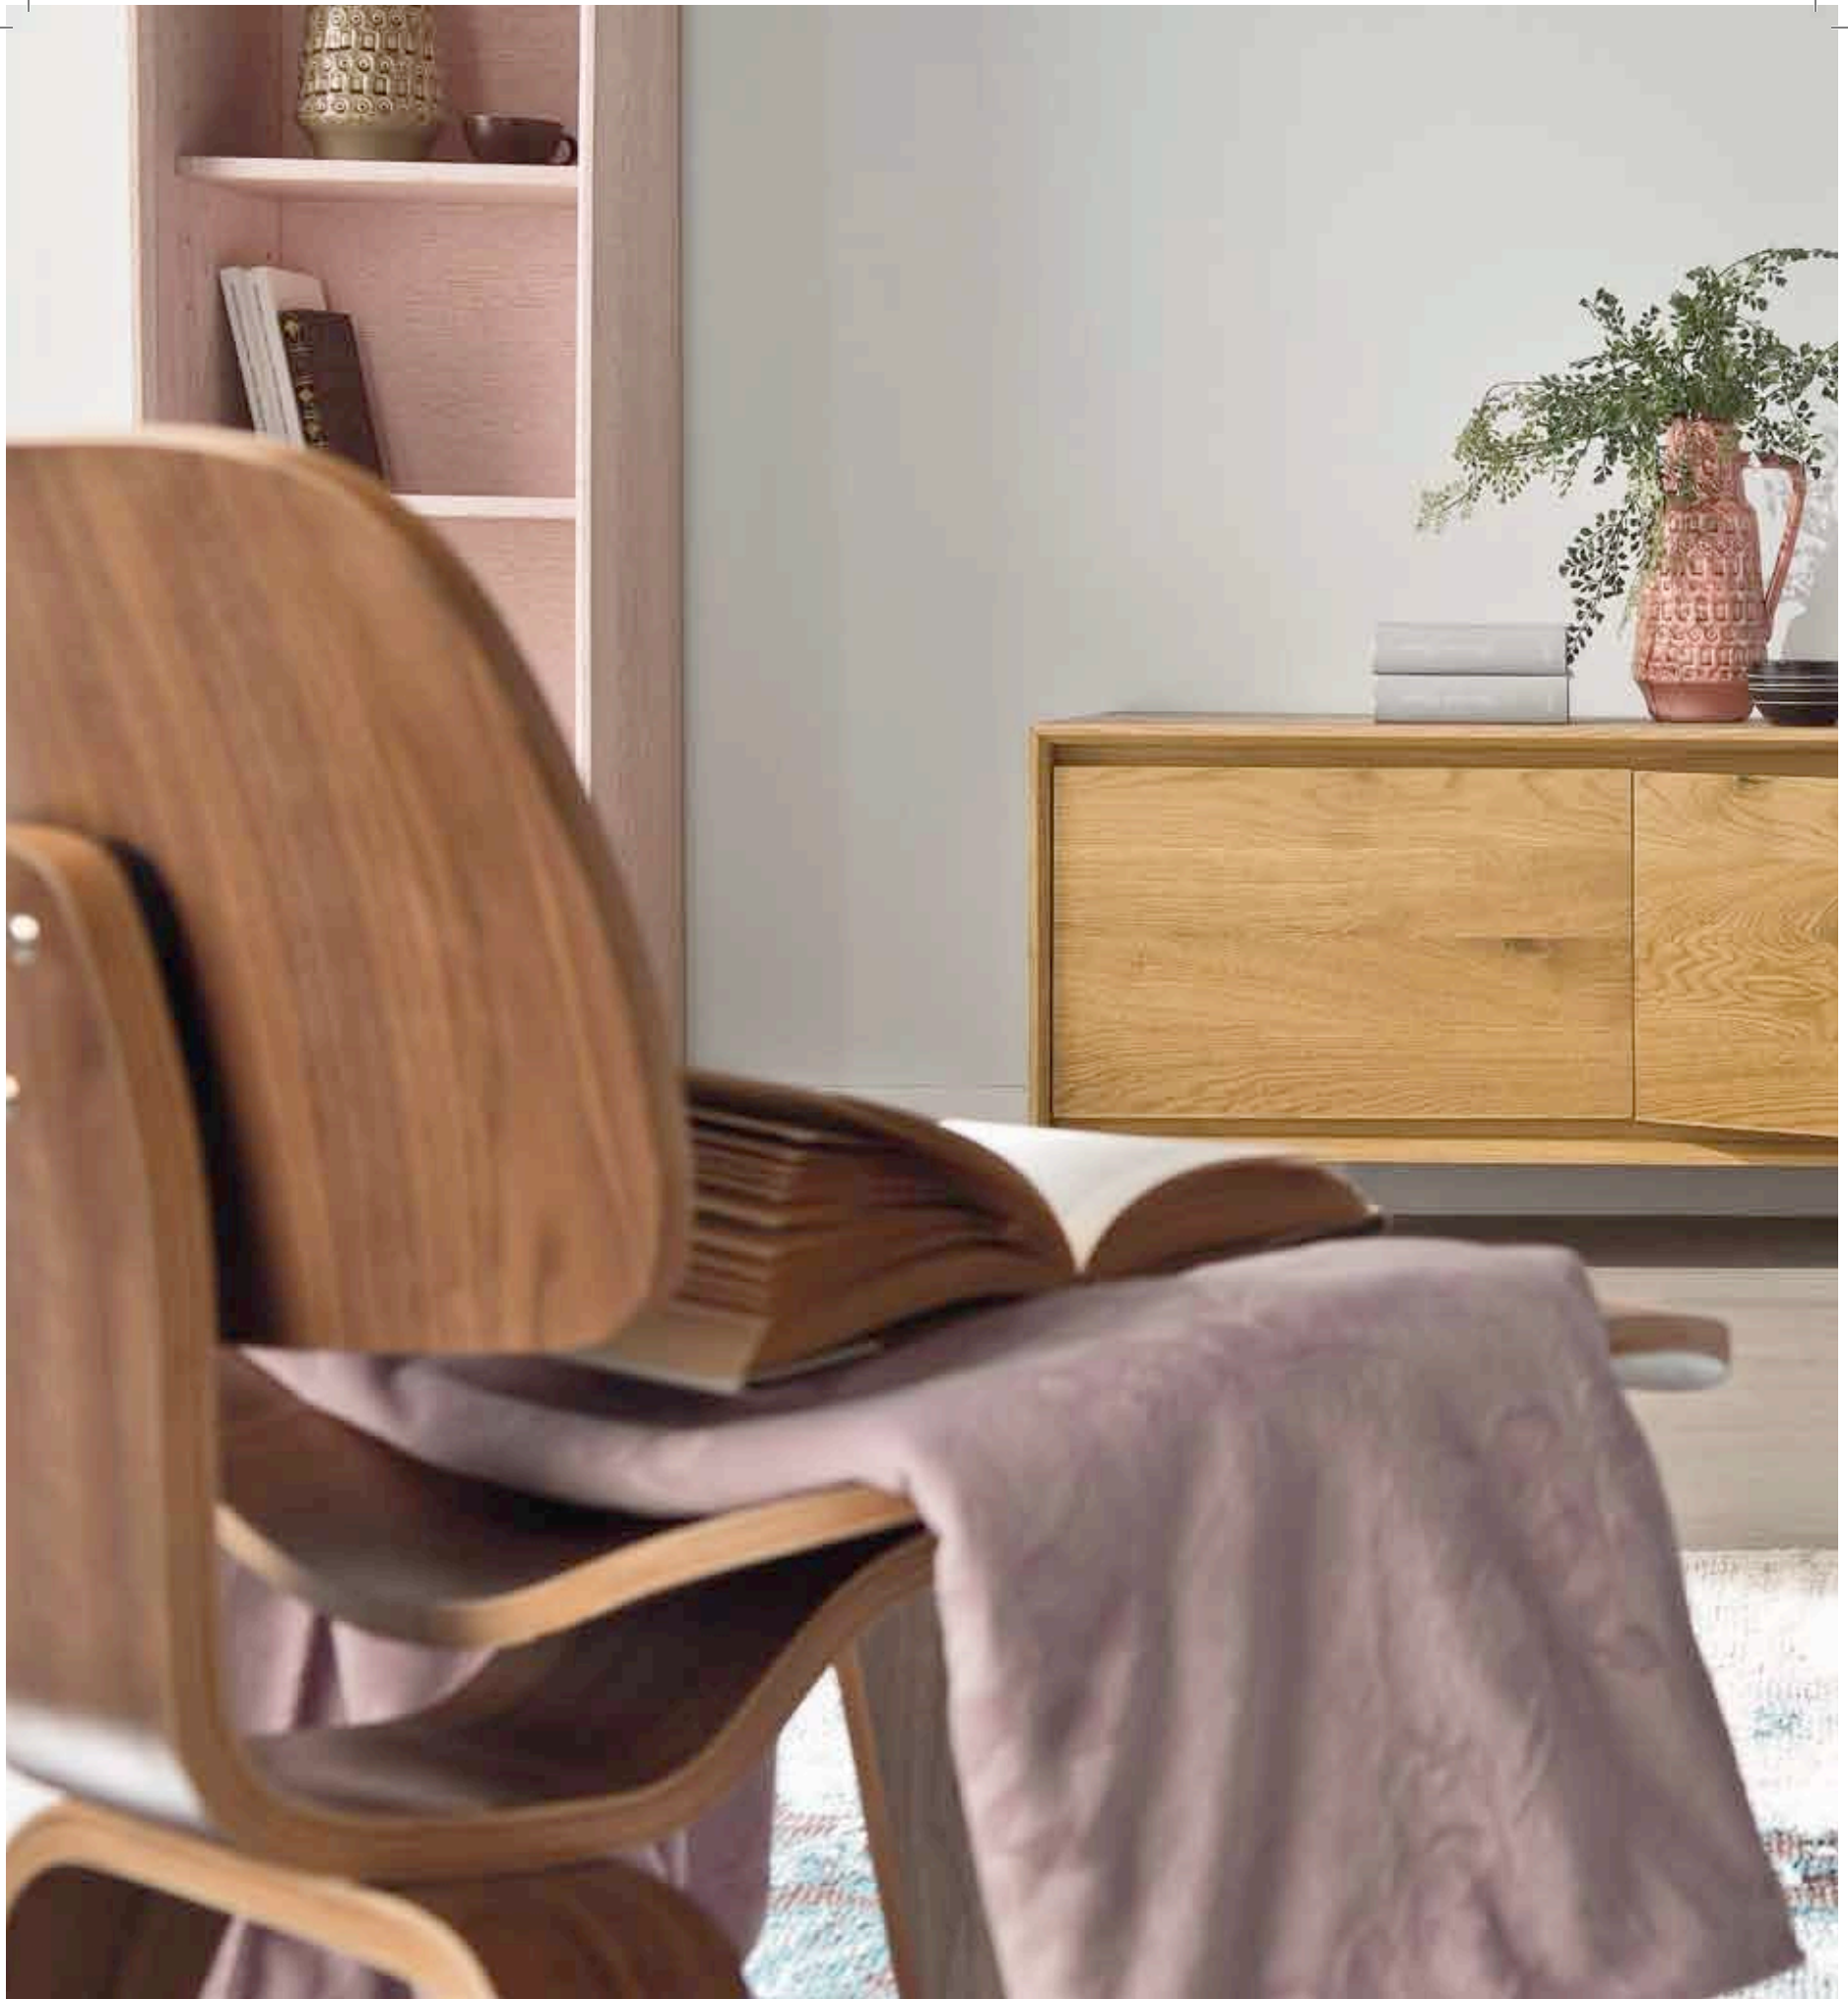

2 Art. 9041 146x33 H30 cm

Finish 110/100

Art. 9009/DX
Art. 9009/SX
236x43 H54 cm
Finish 100

VETRO / GLASS / VERRE / WEISS
BIANCO / WHITE / BLANC / WEISS
VERDERAME / PATINA GRÜN
RUGGINE / RUST / ROUILLE / ROST
ANTRACITE / SMOKY GREY / ANTHRACITE / ANTHRAZIT