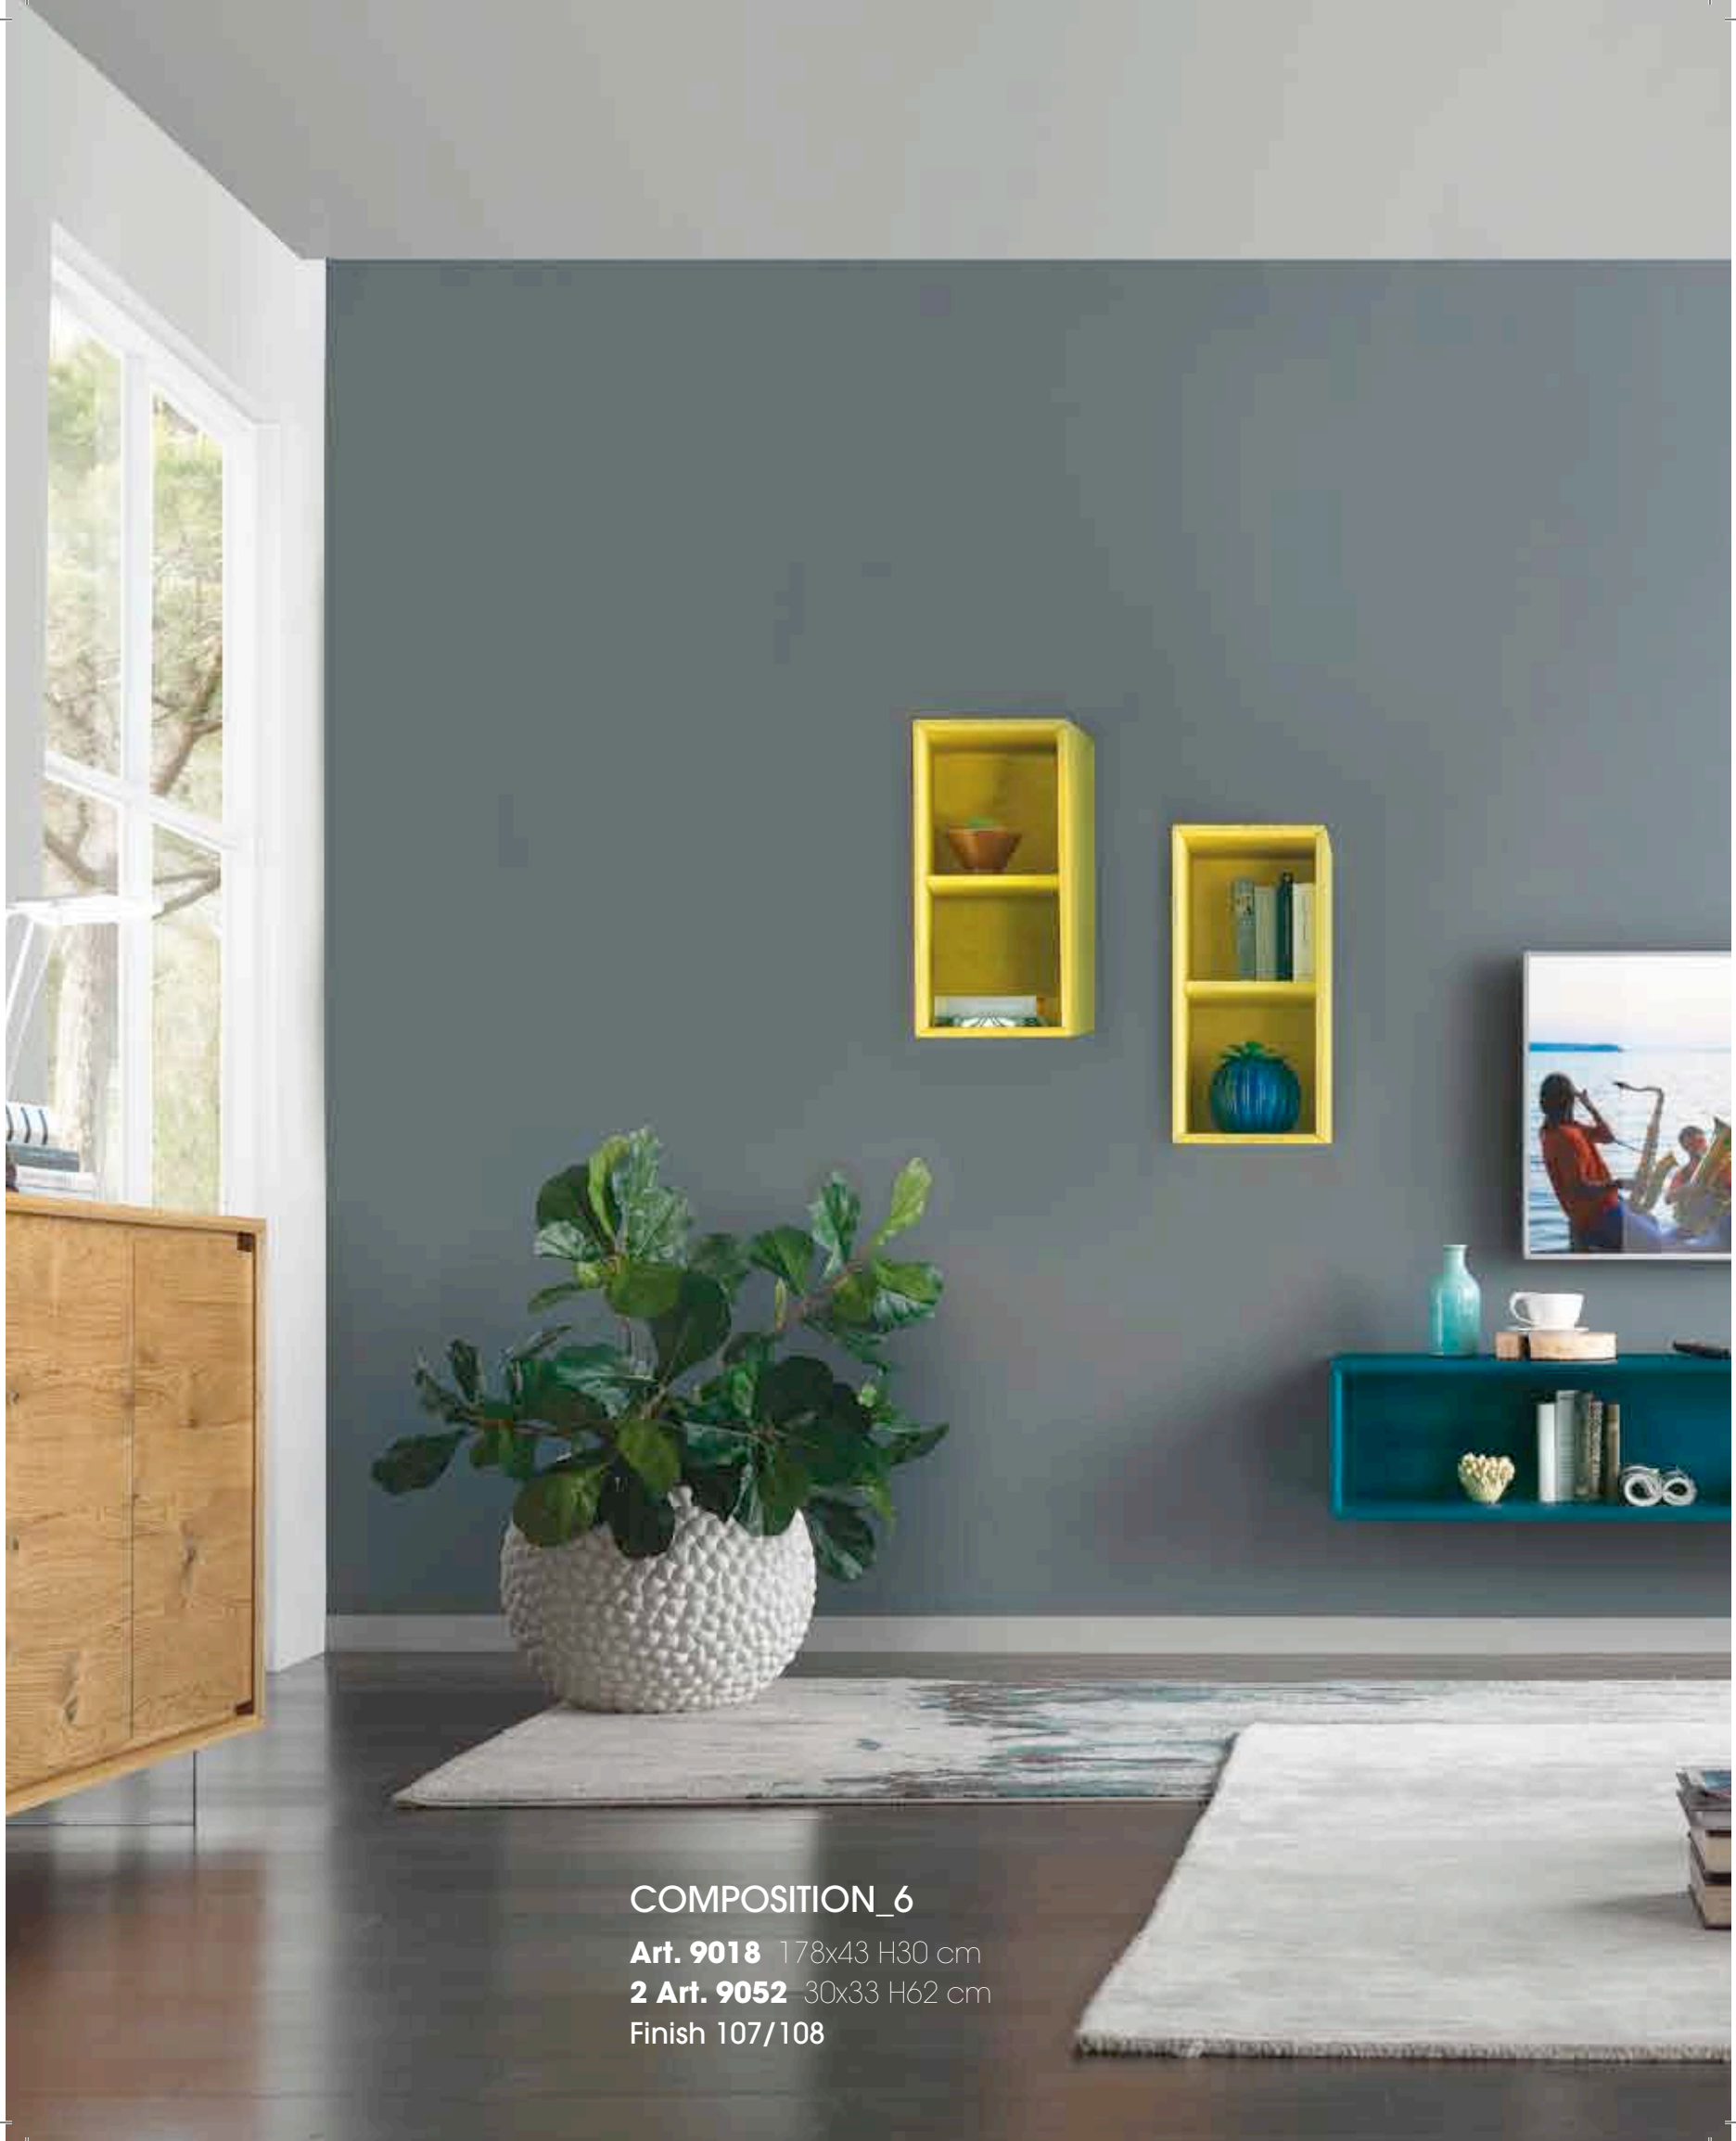

2 Art. 9041 146x33 H30 cm

Finish 110/100

Art. 9009/DX
Art. 9009/SX
236x43 H54 cm
Finish 100

VETRO / GLASS / VERRE / WEISS
BIANCO / WHITE / BLANC / WEISS
VERDERAME / PATINA GRÜN
RUGGINE / RUST / ROUILLE / ROST
ANTRACITE / SMOKY GREY / ANTHRACITE / ANTHRAZIT