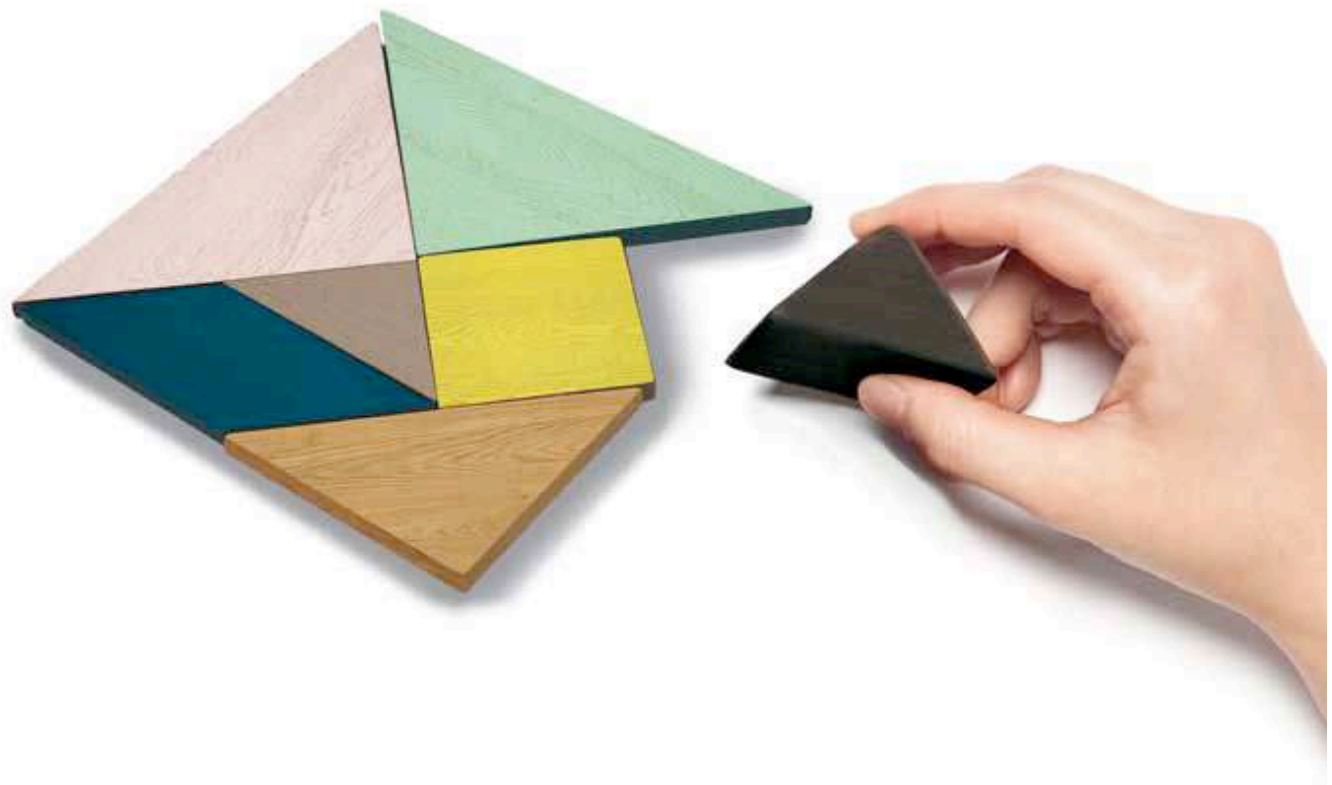

woodheart

CONARTE