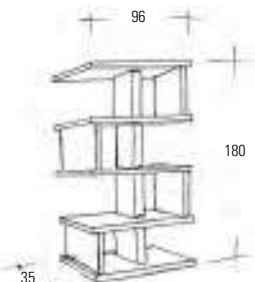

MARSIA 7063

p. 64 > 65

156 x 41 x H 183 cm

2 porte / *portes / doors / Türen*
 2 ripiani legno / *étagères bois / wood shelves / Holzfücher*
 2 ripiani vetro / *étagères verre / glass shelves / Glassfächer*
 illuminazione interna led sui fianchi / *eclairage intérieur Led sur les côtés / internal led lighting on sides / LED-Innenbeleuchtung an den Seiten*
 smontabile / *démontable / furniture that can be dismantled / zerlegbar Möbel*

GEA 7065

p. 48

96 x 35 x H 180 cm

8 vani / *niches / open spaces / Nischen*
 colonna centrale sagomata sp. 7 cm / *colonne centrale galbé ép. 7 cm / shaped central column - 7cm thick / Mittlerer geformter Hochschrank, Stärke 7 cm*
 smontabile / *démontable / furniture that can be dismantled / zerlegbar Möbel*