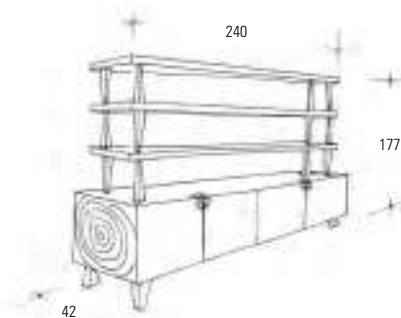

DNA 7066*

240 x 35 x H 19 cm

base per libreria a giorno / base pour bibliothèque à jour / base for open bookcase / Basis für offenes Regal

DNA 7068*

180 x 35 x H 19 cm

base per libreria a giorno / base pour bibliothèque à jour / base for open bookcase / Basis für offenes Regal

YAVEL + DNA

p. 50 > 51

240 x 42 x H 177 cm

YAVEL 7050: 4 porte / portes / doors / Türen
DNA 7067: 3 panche / bancs / benches / bank
smontabile / démontable / furniture that can be dismantled / zerlegbar Möbel