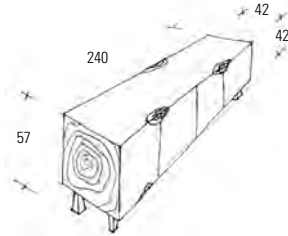

// CREDENZE

BAHUTS / SIDEBOARDS / ANRICHTE

YAVEL 7050

p. 06 > 07
p. 12 > 13

240 x 42 x H 57 cm

4 porte / portes / doors / Türen
3 ripiani / étagères / shelves / Fächer
2 divisori / séparations / divisions / Trennungen
smontabile / démontable / furniture that can be dismantled / zerlegbar Möbel