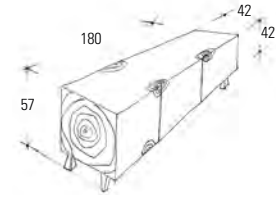

// CREDENZE

BAHUTS / SIDEBOARDS / ANRICHTE

YAVEL 7050

p. 06 > 07
p. 12 > 13

240 x 42 x H 57 cm

4 porte / portes / doors / Türen
3 ripiani / étagères / shelves / Fächer
2 divisori / séparations / divisions / Trennungen
smontabile / démontable / furniture that can be dismantled / zerlegbar Möbel

YAVEL 7051

p. 08 > 11

180 x 42 x H 57 cm

3 porte / portes / doors / Türen
2 ripiani / étagères / shelves / Fächer
1 divisorio / séparation / division / Trennung
smontabile / démontable / furniture that can be dismantled / zerlegbar Möbel