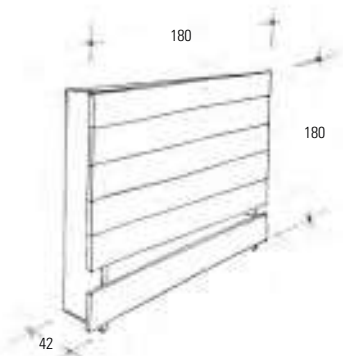

KHUFU

p. 63

192 x 42 x H 100 cm

KHUFU 7054: 3 moduli / modules / elements / Bestandteilen
3 porte legno / portes bois / wood doors / Holztüren
6 ripiani legno / étagères bois / wood shelves / Holzfücher
KHUFU 7055: 1 modulo / module / element / Bestandteil
1 porta vetro / porte verre / glass door / Glasstür
2 ripiani vetro / étagères verre / glass shelves / Glassfücher
smontabile / démontable / furniture that can be dismantled / zerlegbar Möbel

// PORTA TV

MEUBLES TV / TV RACK / TV-ANRICHTE

ESAGEL 7056

p. 34 > 37

180 x 42 x H 180 cm

2 cassetti / tiroirs / drawers / Schubladen
 1 vano a giorno / niche / open space / Nische
 1 cestone laterale estraibile nei due sensi / tiroir latéral extractible dans les 2 sens / 2 senses pull-out lateral basket / Seitliche, in beide Richtungen ausziehbare Lade
 frontale con pannelli mobili / façade avec panneaux amovibles / frontal with movable panels / Front mit ausbaubaren Paneelen
 smontabile / démontable / furniture that can be dismantled / zerlegbar Möbel