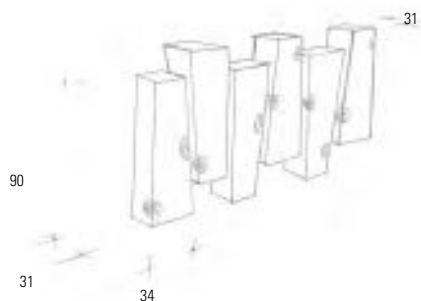

COMPO 3

p. 76 > 77

KAOS 7081: 6 pensili inclinati / éléments hauts inclinés / wall inclined elements / Aufgehängtere schiefer

// 86

KAOS 7080/40

40 x 31 x H 40 cm

pensile cubo inclinato con attaccaglie al muro / élément haut cube incliné avec attaches au mur / wall inclined cube panel with fixing / Aufgehängter schiefer Würfel mit Wandbefestigungen
 1 porta / porte / door / Tür