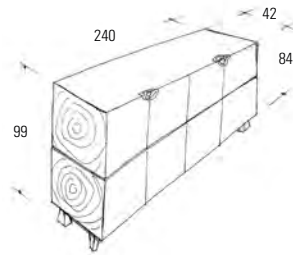

YAVEL 7051

p. 08 > 11

180 x 42 x H 57 cm

3 porte / portes / doors / Türen
2 ripiani / étagères / shelves / Fächer
1 divisorio / séparation / division / Trennung
smontabile / démontable / furniture that can be dismantled / zerlegbar Möbel

YAVEL 7052

p. 56 > 57

240 x 42 x H 99 cm

4 porte / portes / doors / Türen
3 ripiani / étagères / shelves / Fächer
2 divisori / séparations / divisions / Trennungen
smontabile / démontable / furniture that can be dismantled / zerlegbar Möbel