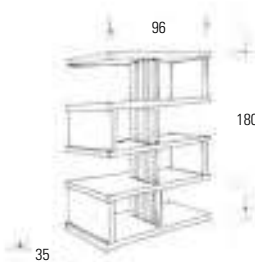

GEA 7064

p. 49

96 x 35 x H 180 cm

8 vani / *niches / open spaces / Nischen*
colonna centrale a listelli da 3x4 cm / *colonne centrale avec réglés de 3x4 cm / central column with 3x4 cm listels / Mittlerer Hochschrank mit Leisten 3 x 4 cm*
smontabile / *démontable / furniture that can be dismantled / zerlegbar Möbel*