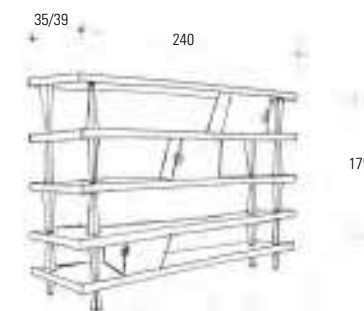

DNA + KAOS*

p. 52 > 54

240 x 35/39 x H 179 cm

KAOS 7079: 3 cubi inclinati / cubes inclinés / inclined cubes / Schräger Würfeln
DNA 7066: 1 base / base / base / Basis
DNA 7067: 4 panche / bancs / benches / bank
smontabile / démontable / furniture that can be dismantled / zerlegbar Möbel

KAOS 7079

36 x 39 x H 36 cm

cubo inclinato / cube incliné / inclined cube / Schräger Würfel
1 porta / porte / door / Tür