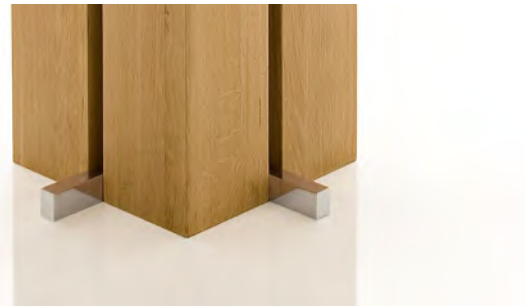

// TAVOLI

TABLES / TABLES / TISCHE

GISAS 7070

p. 14 > 15

240 x 100 x H 76 cm

Piano in legno sp. 4 cm / plateau bois ép. 4 cm / wood top - 4 cm thick / Holzfläsch - 4 cm dick
Bisellatura di 1 cm / biseau de 1 cm / shaped of 1 cm / Abfasung zu 1 cm
2 gamboni centrali / piètements centrales / central legs / mittlere Beine
croce di sostegno in legno o acciaio / croix de support en bois ou acier / wood or steel supporting cross / Stütz Kreuz aus Holz oder Stahl
smontabile / démontable / furniture that can be dismantled / zerlegbar Möbel

GISAS 7070/V

240 x 100 x H 76 cm

Piano in vetro extrachiaro, temperato sp. 1,6 cm / plateau verre extra claire, trempé ép. 1,6 cm / extraclear glass top, temperate - 1,6 cm thick / Oberfläche aus extrahellem, gehärtetem Glas, Stärke 1,6 cm
2 gamboni centrali / piètements centrales / central legs / mittlere Beine
croce di sostegno in legno o acciaio / croix de support en bois ou acier / wood or steel supporting cross / Stütz Kreuz aus Holz oder Stahl
smontabile / démontable / furniture that can be dismantled / zerlegbar Möbel

GISAS 7071

p. 16 > 17

140 x 140 x H 76 cm

Piano in legno sp. 4 cm / plateau bois ép. 4 cm / wood top - 4 cm thick / Holzfläsch - 4 cm dick
Bisellatura di 1 cm / biseau de 1 cm / shaped of 1 cm / Abfasung zu 1 cm
1 gambone centrale / piètement centrale / central leg / mittlere Bein
croce di sostegno in legno o acciaio / croix de support en bois ou acier / wood or steel supporting cross / Stütz Kreuz aus Holz oder Stahl
smontabile / démontable / furniture that can be dismantled / zerlegbar Möbel

GISAS 7071/V

p. 18 > 19

140 x 140 x H 76 cm