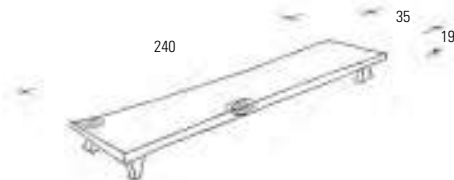

DNA 7066*

240 x 35 x H 19 cm

base per libreria a giorno / base pour bibliothèque à jour / base for open bookcase / Basis für offenes Regal