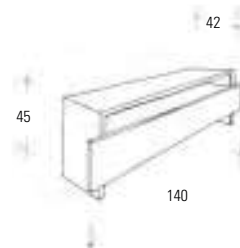

// PORTA TV

MEUBLES TV / TV RACK / TV-ANRICHTE

ESAGEL 7056

p. 34 > 37

180 x 42 x H 180 cm

2 cassetti / tiroirs / drawers / Schubladen
 1 vano a giorno / niche / open space / Nische
 1 cestone laterale estraibile nei due sensi / tiroir latéral extractible dans les 2 sens / 2 senses pull-out lateral basket / Seitliche, in beide Richtungen ausziehbare Lade
 frontale con pannelli mobili / façade avec panneaux amovibles / frontal with movable panels / Front mit ausbaubaren Paneelen
 smontabile / démontable / furniture that can be dismantled / zerlegbar Möbel

ESAGEL 7057

180 x 42 x H 72 cm

2 cassetti / tiroirs / drawers / Schubladen
 1 vano a giorno / niche / open space / Nische

ESAGEL 7058

p. 38 > 39

140 x 42 x H 45 cm

1 cassetto / tiroir / drawer / Schublade
 1 vano a giorno / niche / open space / Nische

ESAGEL 7059

p. 38

160 x 40 x H 45 cm

1 vano a giorno / niche / open space / Nische

BABEL 7060

p. 30 > 31

42 x 40 x H 130 cm

colonna girevole / *colonne pivotante / revolving column / Drehsäule*
 2 vani a giorno / *niches / open spaces / Nischen*
 1 porta / *porte / door / Tür*
 1 cassetto / *tiroir / drawer / Schublade*
 smontabile / *démontable / furniture that can be dismantled / zerlegbar Möbel*