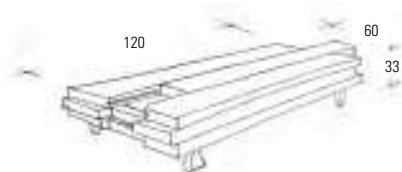

PETRA 7075

p. 66 > 68