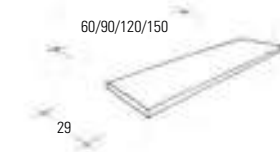

7082/60

7082/90

7082/120

7082/150

60 x 29 x H 2 cm
90 x 29 x H 2 cm
120 x 29 x H 2 cm
150 x 29 x H 2 cm

mensola con attaccaglie comprese / étagère murale avec attaches comprises / wall shelf with fixing / Konsole, komplett mit Befestigungen