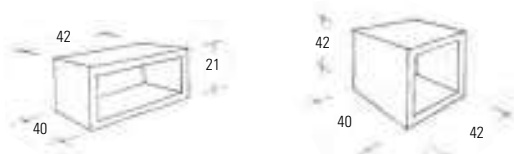

KAOS 7079

36 x 39 x H 36 cm

cubo inclinato / cube incliné / inclined cube / Schräger Würfel
1 porta / porte / door / Tür

KAOS 7078/21

KAOS 7078/42

42 x 40 x H 21 cm
42 x 40 x H 42 cm

cubo a giorno / cube à jour / open cube / Offener Würfel