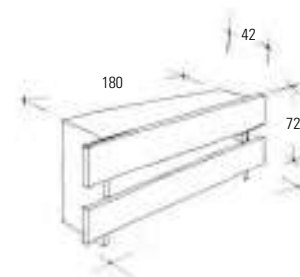

// PORTA TV

MEUBLES TV / TV RACK / TV-ANRICHTE

ESAGEL 7056

p. 34 > 37

180 x 42 x H 180 cm

2 cassetti / tiroirs / drawers / Schubladen
 1 vano a giorno / niche / open space / Nische
 1 cestone laterale estraibile nei due sensi / tiroir latéral extractible dans les 2 sens / 2 senses pull-out lateral basket / Seitliche, in beide Richtungen ausziehbare Lade
 frontale con pannelli mobili / façade avec panneaux amovibles / frontal with movable panels / Front mit ausbaubaren Paneelen
 smontabile / démontable / furniture that can be dismantled / zerlegbar Möbel

ESAGEL 7057

180 x 42 x H 72 cm

2 cassetti / tiroirs / drawers / Schubladen
 1 vano a giorno / niche / open space / Nische

ESAGEL 7058

p. 38 > 39

140 x 42 x H 45 cm

1 cassetto / tiroir / drawer / Schublade
 1 vano a giorno / niche / open space / Nische