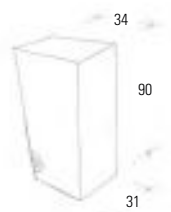

KAOS 7081

34 x 31 x H 90 cm

pensile verticale inclinato con attaccaglie al muro / élément haut vertical incliné avec attaches au mur / wall inclined vertical element with fixing / Vertikaler schräger Hängeschränk mit Wandbefestigungen
2 ripiani / étagères / shelves / Fächer
1 porta / porte / door / Tür