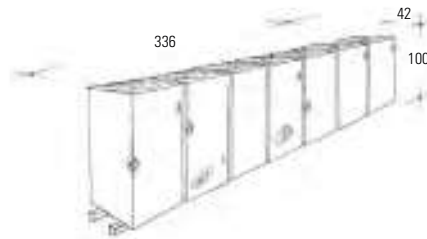

KHUFU

p. 60 > 62

336 x 42 x H 100 cm

KHUFU 7054: 7 moduli / modules / elements / Bestandteilen
7 porte legno / portes bois / wood doors / Holztüren
14 ripiani legno / étagères bois / wood shelves / Holzfücher
smontabile / démontable / furniture that can be dismantled / zerlegbar Möbel