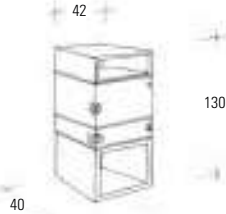

ESAGEL 7057

180 x 42 x H 72 cm

2 cassetti / tiroirs / drawers / Schubladen
 1 vano a giorno / niche / open space / Nische

ESAGEL 7058

p. 38 > 39

140 x 42 x H 45 cm

1 cassetto / tiroir / drawer / Schublade
 1 vano a giorno / niche / open space / Nische

ESAGEL 7059

p. 38

160 x 40 x H 45 cm

1 vano a giorno / niche / open space / Nische

BABEL 7060

p. 30 > 31

42 x 40 x H 130 cm

colonna girevole / *colonne pivotante / revolving column / Drehsäule*
 2 vani a giorno / *niches / open spaces / Nischen*
 1 porta / *porte / door / Tür*
 1 cassetto / *tiroir / drawer / Schublade*
 smontabile / *démontable / furniture that can be dismantled / zerlegbar Möbel*

BABEL 7062

220 x 35/40 x H 52 cm

1 cubo / *cube / cube / Würfel*
 H 2 cm zoccolo / *socle / socle / Sockeln*

BABEL

p. 44 > 45

220 x 35/40 x H 156 cm

BABEL 7062: 3 moduli / *modules / elements / Bestandteilen*
 H 2 cm zoccolo + divisorio / *socle + séparation / socle + division*
 / *Sockeln + Trennung*
 smontabile / *démontable / furniture that can be dismantled / zerlegbar Möbel*