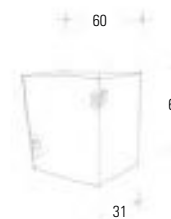

COMPO 3

p. 76 > 77

KAOS 7081: 6 pensili inclinati / éléments hauts inclinés / wall inclined elements / Aufgehängtere schiefer

// 86

KAOS 7080/40

40 x 31 x H 40 cm

pensile cubo inclinato con attaccaglie al muro / élément haut cube incliné avec attaches au mur / wall inclined cube panel with fixing / Aufgehängter schiefer Würfel mit Wandbefestigungen
 1 porta / porte / door / Tür

KAOS 7080/60

60 x 31 x H 60 cm

pensile cubo inclinato con attaccaglie al muro / élément haut cube incliné avec attaches au mur / wall inclined cube panel with fixing / Aufgehängter schiefer Würfel mit Wandbefestigungen
 1 porta / porte / door / Tür