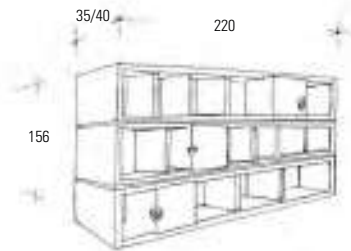

ESAGEL 7059

p. 38

160 x 40 x H 45 cm

1 vano a giorno / niche / open space / Nische

BABEL 7060

p. 30 > 31

42 x 40 x H 130 cm

colonna girevole / *colonne pivotante / revolving column / Drehsäule*
 2 vani a giorno / *niches / open spaces / Nischen*
 1 porta / *porte / door / Tür*
 1 cassetto / *tiroir / drawer / Schublade*
 smontabile / *démontable / furniture that can be dismantled / zerlegbar Möbel*

BABEL 7062

220 x 35/40 x H 52 cm

1 cubo / *cube / cube / Würfel*
 H 2 cm zoccolo / *socle / socle / Sockeln*

BABEL

p. 44 > 45

220 x 35/40 x H 156 cm

BABEL 7062: 3 moduli / *modules / elements / Bestandteilen*
 H 2 cm zoccolo + divisorio / *socle + séparation / socle + division*
 / *Sockeln + Trennung*
 smontabile / *démontable / furniture that can be dismantled / zerlegbar Möbel*