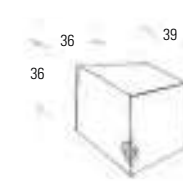

DNA + KAOS*

p. 52 > 54

240 x 35/39 x H 179 cm

KAOS 7079: 3 cubi inclinati / cubes inclinés / inclined cubes / Schräger Würfeln
DNA 7066: 1 base / base / base / Basis
DNA 7067: 4 panche / bancs / benches / bank
smontabile / démontable / furniture that can be dismantled / zerlegbar Möbel

KAOS 7079

36 x 39 x H 36 cm

cubo inclinato / cube incliné / inclined cube / Schräger Würfel
1 porta / porte / door / Tür

KAOS 7078/21

KAOS 7078/42

42 x 40 x H 21 cm
42 x 40 x H 42 cm

cubo a giorno / cube à jour / open cube / Offener Würfel