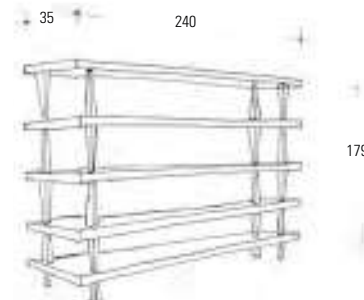

DNA 7066*

240 x 35 x H 19 cm

base per libreria a giorno / base pour bibliothèque à jour / base for open bookcase / Basis für offenes Regal

DNA 7068*

180 x 35 x H 19 cm

base per libreria a giorno / base pour bibliothèque à jour / base for open bookcase / Basis für offenes Regal

YAVEL + DNA

p. 50 > 51

240 x 42 x H 177 cm

YAVEL 7050: 4 porte / portes / doors / Türen
DNA 7067: 3 panche / bancs / benches / bank
smontabile / démontable / furniture that can be dismantled / zerlegbar Möbel

DNA*

p. 55

240 x 35 x H 179 cm

DNA 7066: 1 base / base / base / Basis
DNA 7067: 4 panche / bancs / benches / bank
smontabile / démontable / furniture that can be dismantled / zerlegbar Möbel

DNA 7067

240 x 35 x H 40 cm