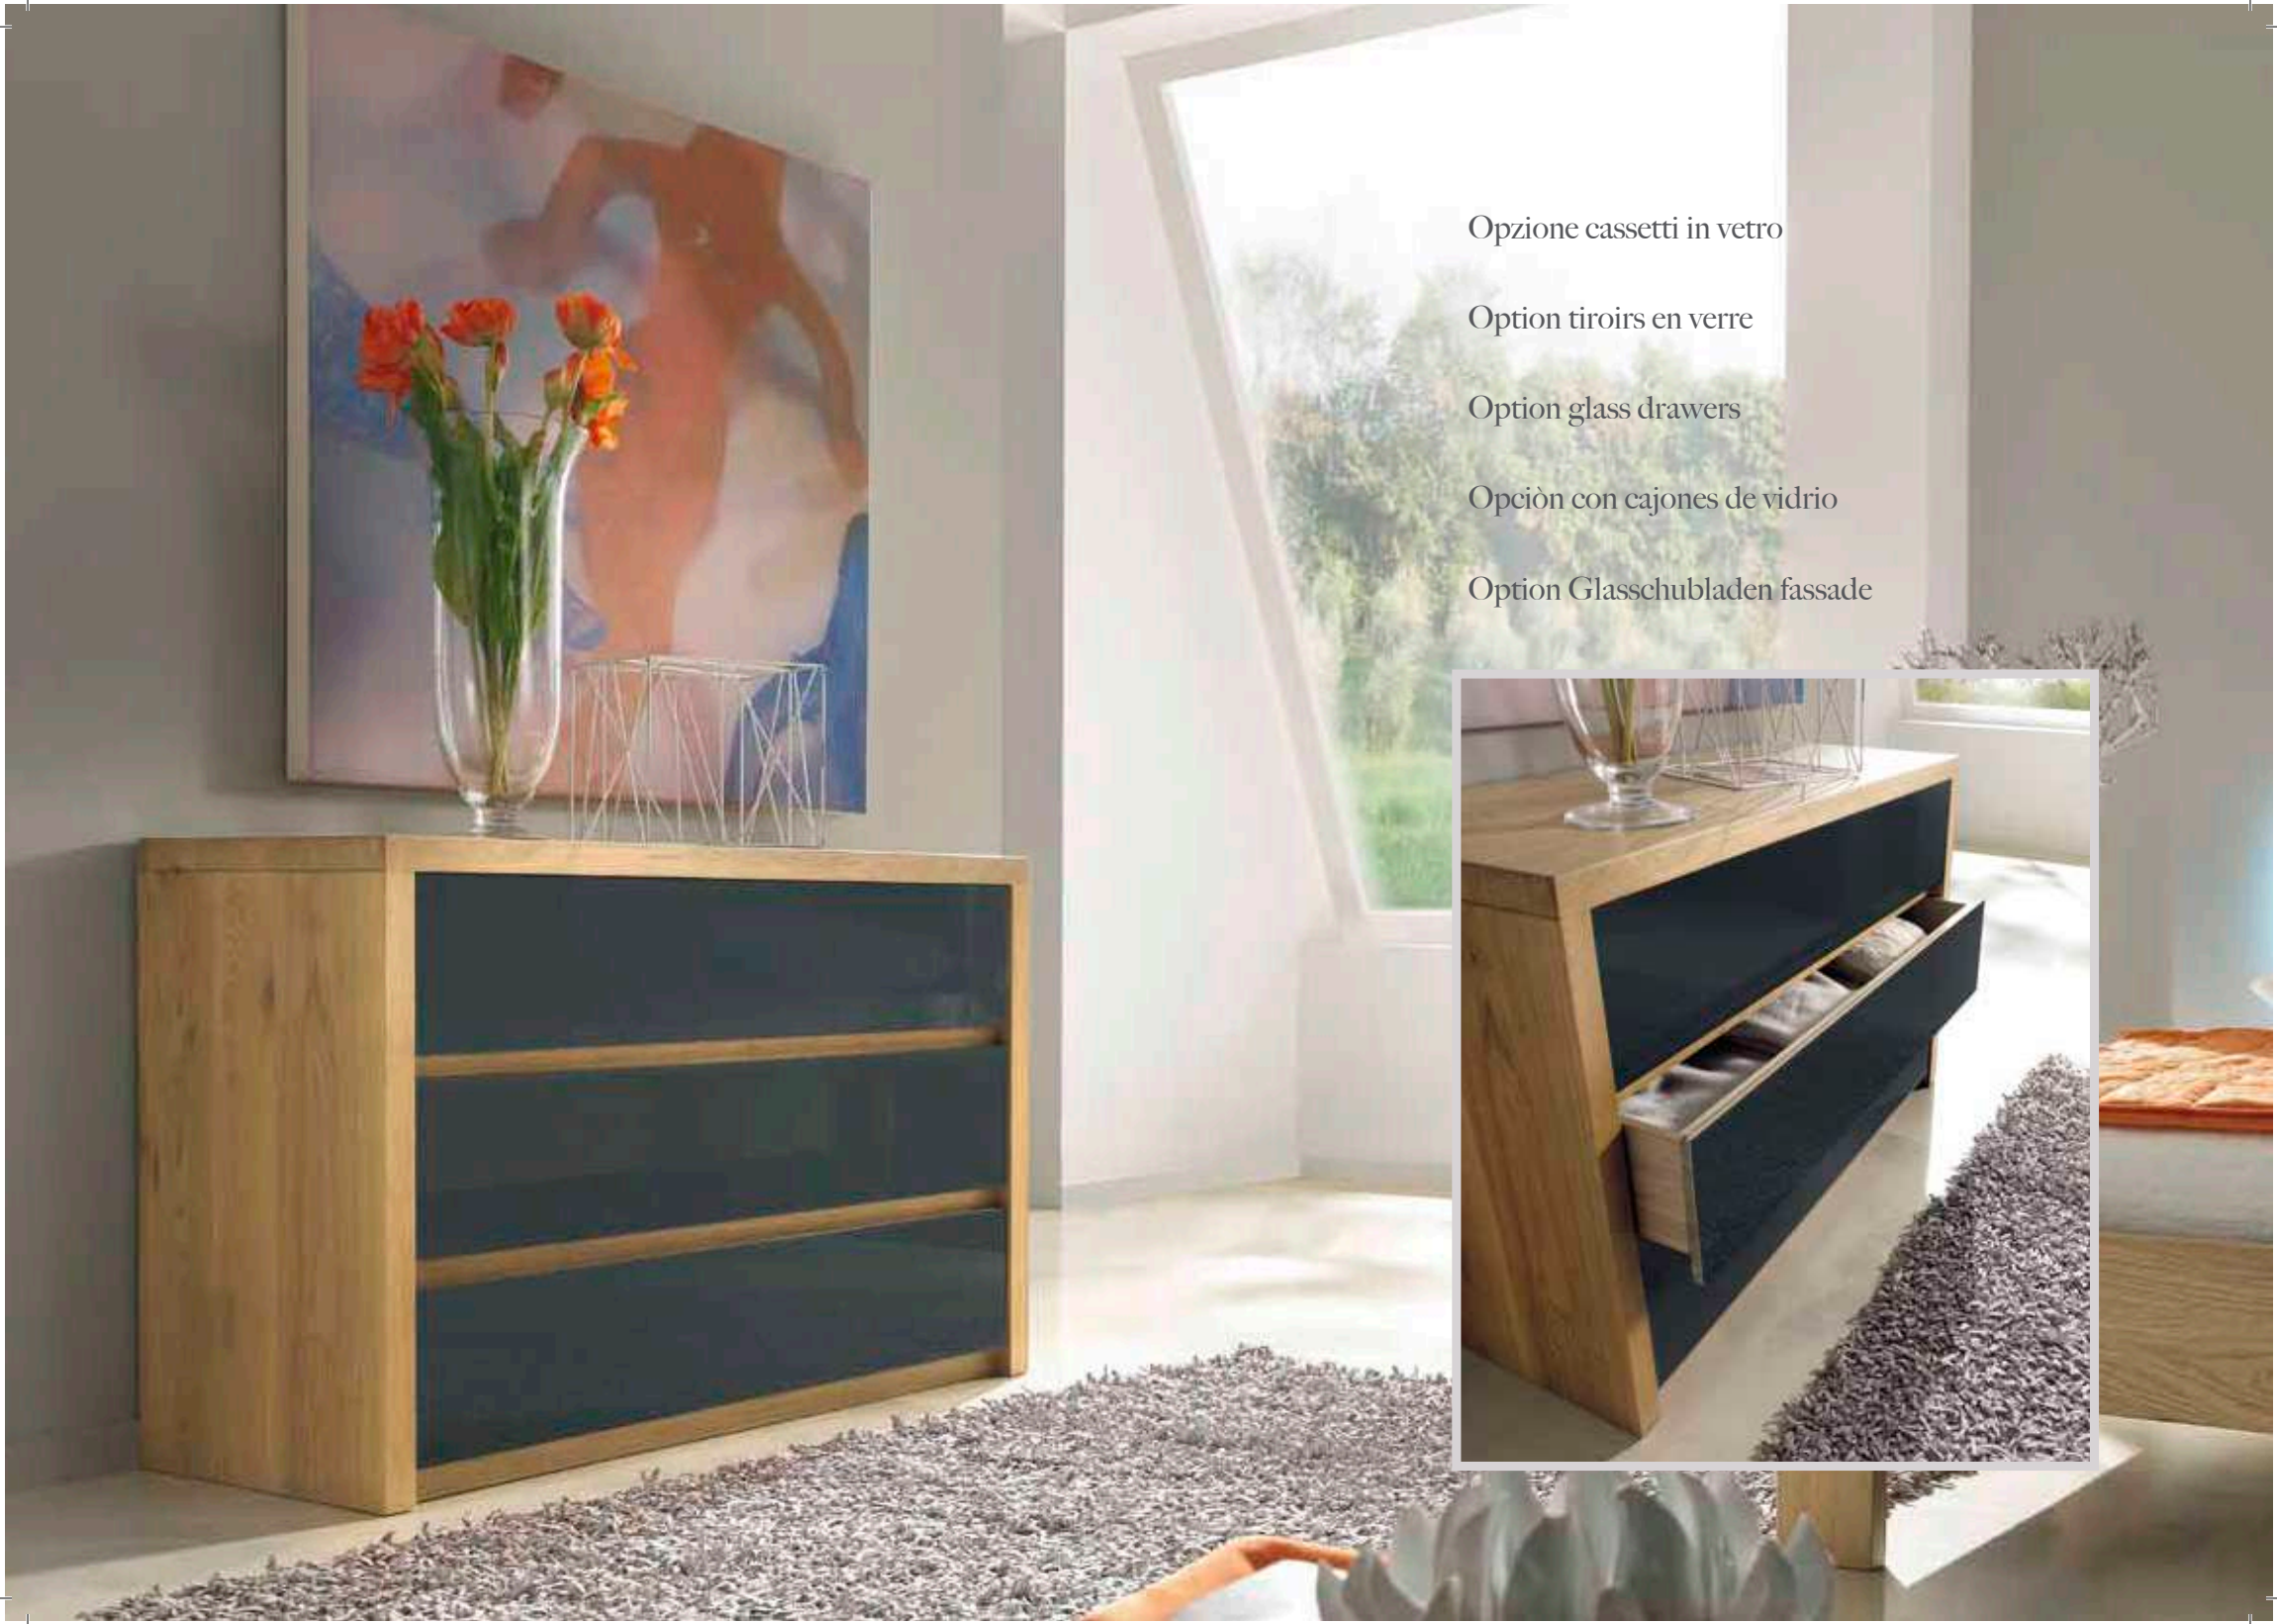

Opzione cassetti in vetro

Option tiroirs en verre

Option glass drawers

Opción con cajones de vidrio

Option Glasschubladen fassade