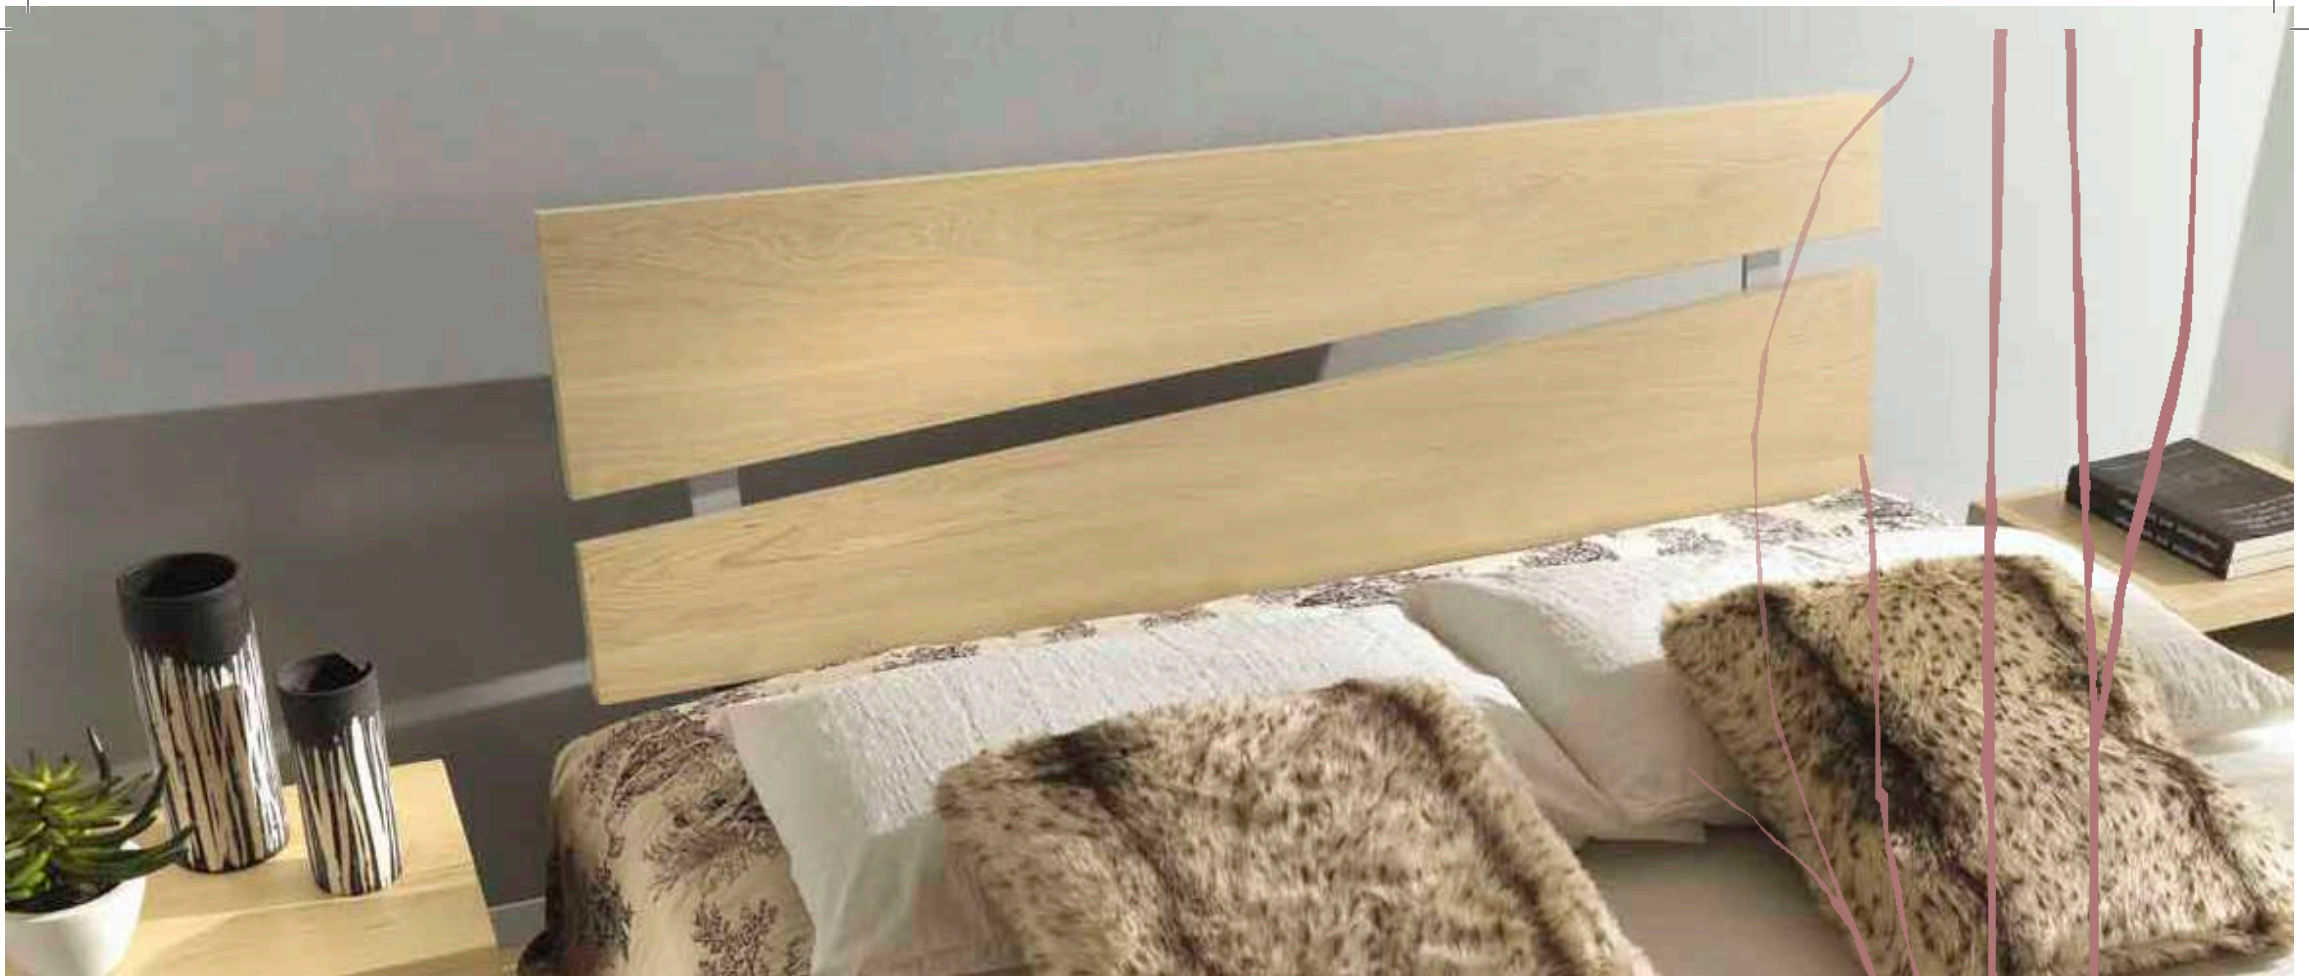

TLI60I

161x4 H 50 cm

Tête de lit pleine

Full bedhead

TLI80I

181x4 H 50 cm

Cabezal llena

Glatter Kopfteil