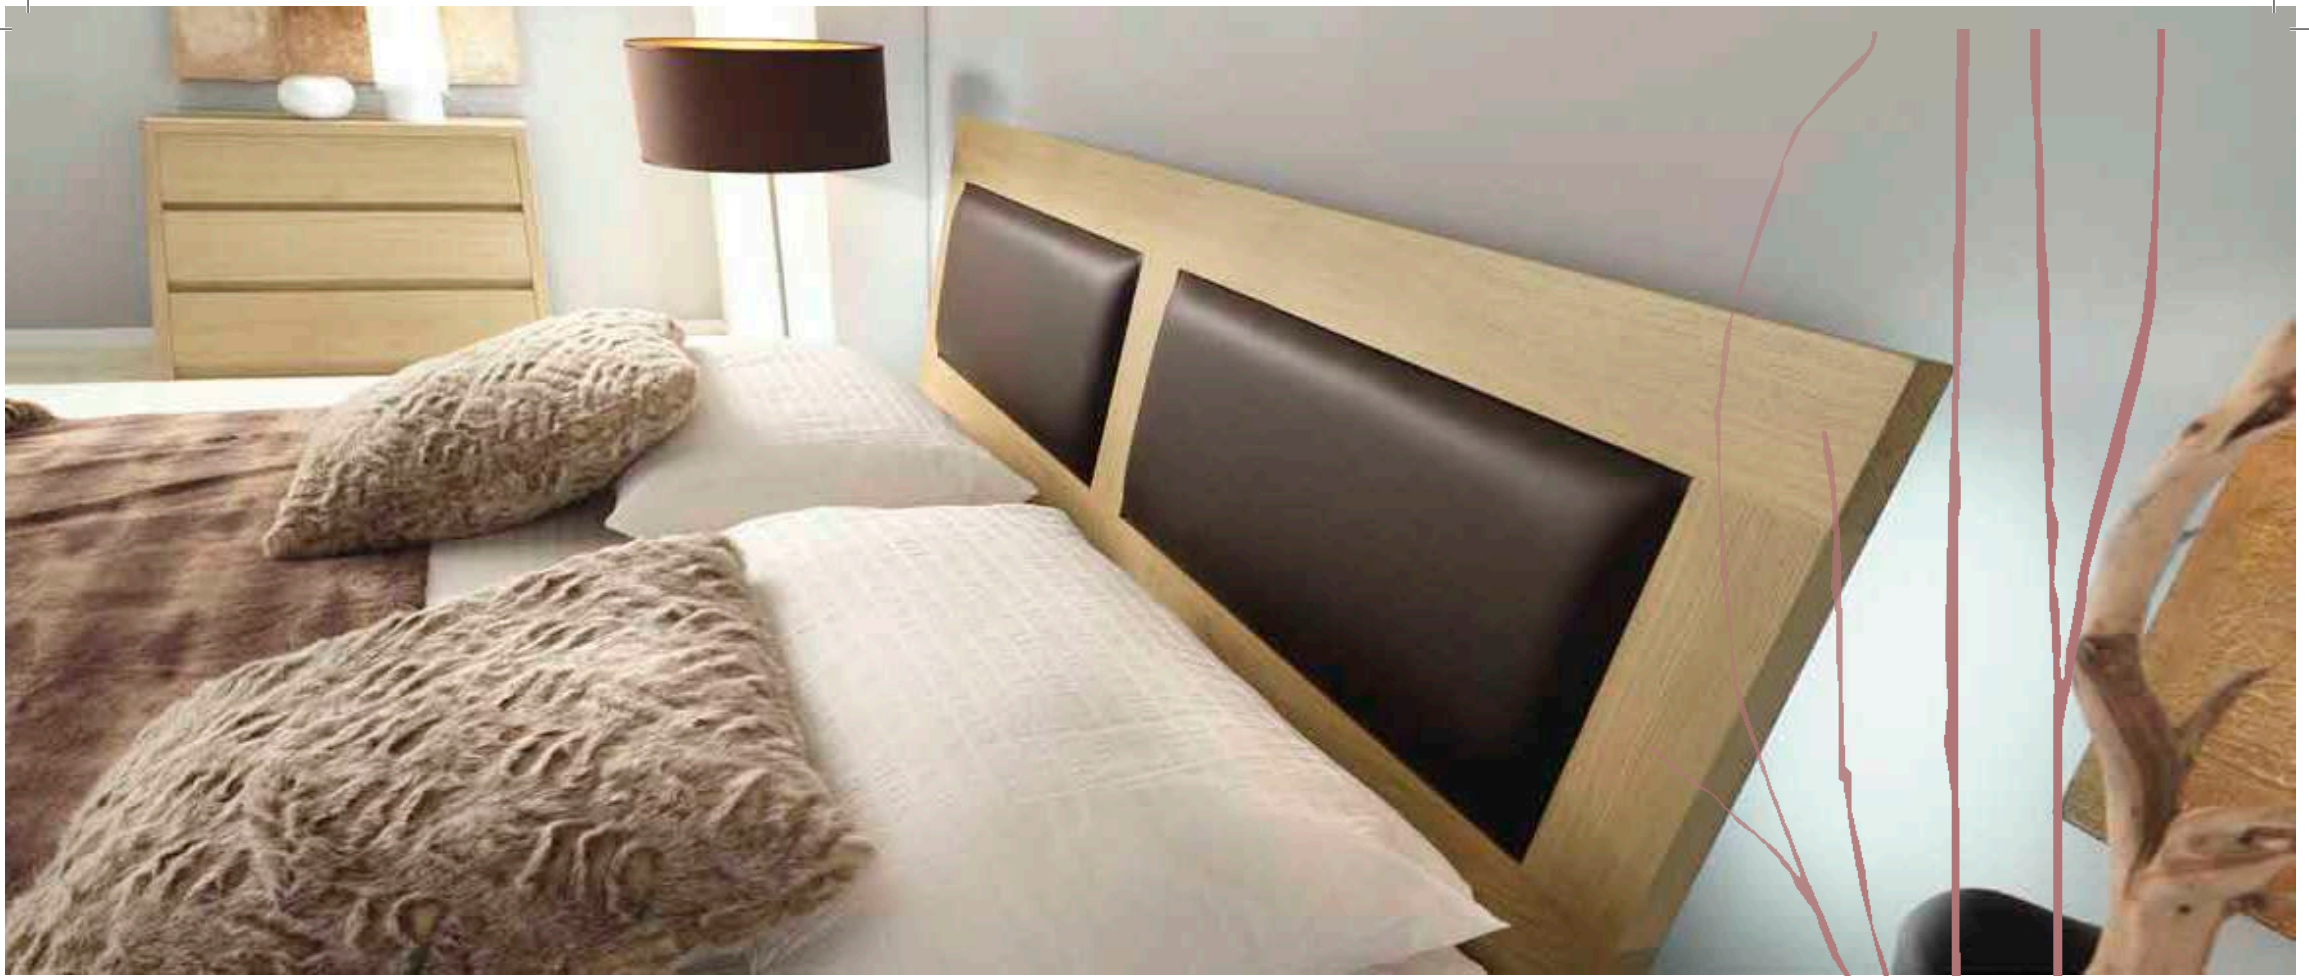

181x4 H 50 cm

Testata a 2 doghe sagomate

Tête de lit 2 planches arrondies

2 shaped slats bedhead

Cabezal con 2 duelas perfiladas

Kopfteil 2 runde Dauben

TLI408

141x4 H 50 cm