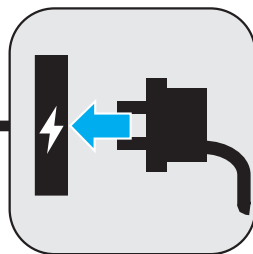

3

PUSH - MAX 15secs