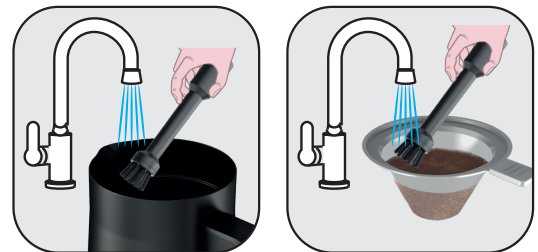

10

11

MENU

		MAX		
		210 mL	65 °C	2 Min
		210 mL	—	1 Min 45 Sec
		210 mL	65 °C	2 Min 30 Sec
		210 mL	95 °C	3 Min 30 Sec
		350 mL	95 °C	4 Min
		350 mL	85 °C	3 Min
		350 mL	95 °C	4 Min

HMB5A 011 - 37800001
HMB5A 001 - 37800002

Electrical connection	220-240V- 50-60Hz
Power	700W

Haier

Multi Beverage Series 5

GB User Manual
FR Guide de l'utilisateur
IT Manuale d'uso
DE Bedienungsanleitung
ES Guía del usuario
CZ Návod k obsluze
DK Brugervejledning
FI Käyttöohje
GR Οδηγίες Χρήσεως
NL Gebruikershandleiding
NO Bruksanvisning
PL Instrukcja Obsługi
PT Manual de Instruções
RU Руководство пользователя
SI Navodila Za Uporabo
SE Instruktionsmanual
TR Kullanım Kılavuzu