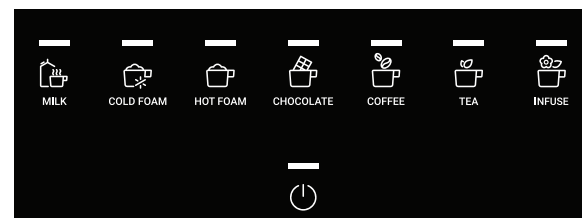

10

11

MENU

		MAX		
		210 mL	65 °C	2 Min
		210 mL	—	1 Min 45 Sec
		210 mL	65 °C	2 Min 30 Sec
		210 mL	95 °C	3 Min 30 Sec
		350 mL	95 °C	4 Min
		350 mL	85 °C	3 Min
		350 mL	95 °C	4 Min

HMB5A 011 - 37800001
HMB5A 001 - 37800002

Electrical connection	220-240V- 50-60Hz
Power	700W

Haier

Multi Beverage Series 5

GB User Manual
FR Guide de l'utilisateur
IT Manuale d'uso
DE Bedienungsanleitung
ES Guía del usuario
CZ Návod k obsluze
DK Brugervejledning
FI Käyttöohje
GR Οδηγίες Χρήσεως
NL Gebruikershandleiding
NO Bruksanvisning
PL Instrukcja Obsługi
PT Manual de Instruções
RU Руководство пользователя
SI Navodila Za Uporabo
SE Instruktionsmanual
TR Kullanım Kılavuzu