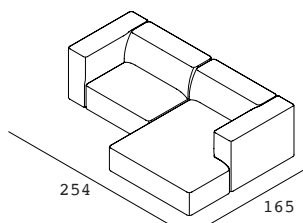

Meester 1.5 Sitzer (L) + Divan (R)
Preis ab 3.880,-