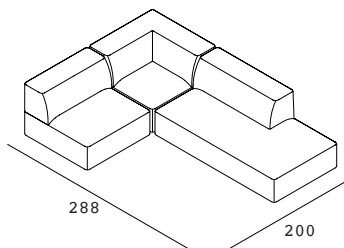

Meester 1.5 Sitzer + Ecke + Lounge groß (R)
Preis ab 5.840,-