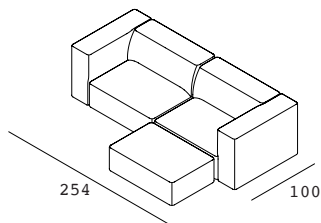

Made in Germany

Seit fast 30 Jahren perfektionieren unsere deutschen Möbelexperten ihr Handwerk um das bestmögliche Sofa für dich zu bauen. Jede Produktionsstufe findet in Deutschland statt.

Meester 1.5 Sitzer (L) + 1.5 Sitzer (R)
Preis ab 3.420,- (exkl. Hocker)