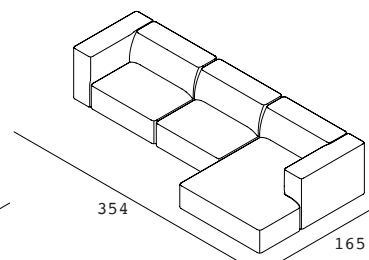

Abmessungen

Gesamthöhe	70cm
Gesamttiefe*	100cm
Sitzhöhe	42cm
Sitztiefe*	62cm
Höhe Armlehne	70cm
Breite Armlehne	27cm
Höhe Füße	4cm
*Außer Divan	

Meester Divan (L) + Lounge mittel (R)
Preis ab 4.640,-

Meester 1.5 Sitzer (L) + 1 Sitzer + Divan (R)
Preis ab 5.170,-