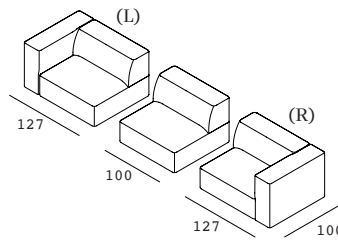

1.5 Sitzler