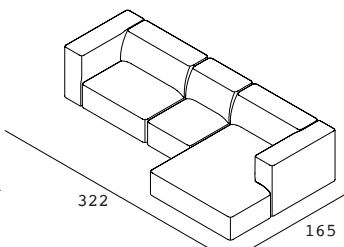

Meester 2 Sitzer (L) + Lounge klein (R)
Preis ab 4.220,-

Meester 1.5 Sitzer + Ecke + Lounge groß (R)
Preis ab 5.840,-

Meester 2 Sitzer (L) + 2 Sitzer (R)
Preis ab 3.720,-

Umwelt

Wir legen großen Wert darauf, lokal und umweltfreundlich zu produzieren sowie verantwortungsvoll mit natürlichen Ressourcen umzugehen. Dies bedeutet für uns auch, kürzere Transportwege zu haben.

Abmessungen

Gesamthöhe	70cm
Gesamttiefe*	100cm
Sitzhöhe	42cm
Sitztiefe*	62cm
Höhe Armlehne	70cm
Breite Armlehne	27cm
Höhe Füße	4cm
*Außer Divan	

Meester Divan (L) + Lounge mittel (R)
Preis ab 4.640,-

Meester 1.5 Sitzer (L) + 1 Sitzer + Divan (R)
Preis ab 5.170,-