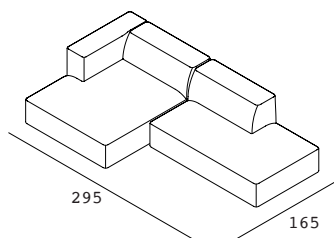

Meester 2 Sitzer (L) + Lounge klein (R)
Preis ab 4.220,-

Meester 1.5 Sitzer + Ecke + Lounge groß (R)
Preis ab 5.840,-

Meester 2 Sitzer (L) + 2 Sitzer (R)
Preis ab 3.720,-

Umwelt

Wir legen großen Wert darauf, lokal und umweltfreundlich zu produzieren sowie verantwortungsvoll mit natürlichen Ressourcen umzugehen. Dies bedeutet für uns auch, kürzere Transportwege zu haben.

Abmessungen

Gesamthöhe	70cm
Gesamttiefe*	100cm
Sitzhöhe	42cm
Sitztiefe*	62cm
Höhe Armlehne	70cm
Breite Armlehne	27cm
Höhe Füße	4cm
*Außer Divan	

Meester Divan (L) + Lounge mittel (R)
Preis ab 4.640,-

Meester 1.5 Sitzer (L) + 1 Sitzer + Divan (R)
Preis ab 5.170,-