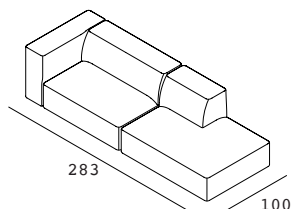

Meester 2 Sitzer (L) + Lounge klein (R)
Preis ab 4.220,-