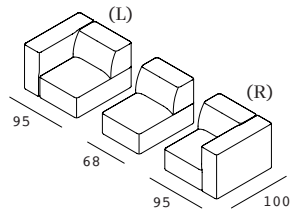

Lieferzeit

Alle Sofas werden nach Kundenwunsch speziell angefertigt. Die Lieferzeit beträgt durchschnittlich 10-12 Wochen.

Polsterstoffe

Die Rohmaterialien unserer Stoffe werden in Deutschland hergestellt und in Frankreich gewebt. Sie sind sehr strapazierfähig, abwaschbar, robust und dadurch sehr pflegeleicht. Sie sind nahezu frei von Pilling und verbleichen trotz direktem Lichteinfall nicht.

All diese positiven Eigenschaften kombinieren wir mit einer weichen Oberfläche für einen angenehmen Komfort.

Pflege

Damit du lange Freude mit deinem Sofa hast und die positiven Eigenschaften des Stoffes erhalten bleiben empfiehlt es sich die Oberfläche regelmäßig mit der Polsterdüse des Staubsaugers zu reinigen. Leichte Verschmutzungen und verschüttete Flüssigkeiten am Besten zeitnah mit einem feuchten Tuch abtupfen und starkes Rubbeln vermeiden. Bei großflächigen oder sehr starken Verschmutzungen sicherheitshalber eine professionelle Reinigung beauftragen.

Garantie

Dank der qualitativ hochwertigen Bauweise sind wir in der Lage, 5 Jahre Garantie auf den kompletten Unterbau zu gewähren (Bezugsmaterialien ausgeschlossen).

1 Sitzler