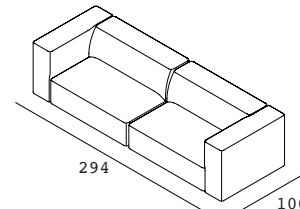

Meester 2 Sitzer (L) + 2 Sitzer (R)
Preis ab 3.720,-

Umwelt

Wir legen großen Wert darauf, lokal und umweltfreundlich zu produzieren sowie verantwortungsvoll mit natürlichen Ressourcen umzugehen. Dies bedeutet für uns auch, kürzere Transportwege zu haben.

Abmessungen

Gesamthöhe	70cm
Gesamttiefe*	100cm
Sitzhöhe	42cm
Sitztiefe*	62cm
Höhe Armlehne	70cm
Breite Armlehne	27cm
Höhe Füße	4cm
*Außer Divan