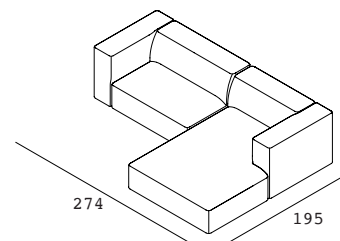

Meester 2 Sitzer (L) + Divan groß (R)
Preis ab 4.370,-

Materialien

Gepolsterter Hartholzbuchenrahmen, horizontale Wellenfedern, Taschenfederkernsitz, Rückenlehne mit elastischem Spanngurt, bedeckt mit High Resilient Schaum.