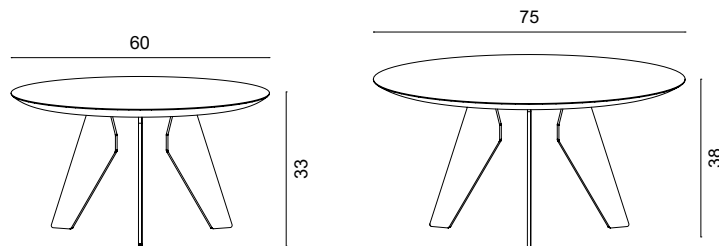

Beistelltisch Small

Beistelltisch Large

Massiv Eichenholz

Die für die Hoogland Beistelltische verwendeten Europäischen Eichenhölzer sind 26mm stark und zeichnen sich durch eine natürliche Maserung aus. So wird jeder Hoogland Beistelltisch zu einem Unikat und maßgefertigtem Einzelstück.

Silestone

Silestone ist ein hochwertiges, natürliches und pflegeleichtes Material, welches aus Mineralien, Quarz und recyceltem Glas besteht. Die 20mm massiven Platten werden in einem Familienunternehmen in Spanien hergestellt. Dort legt man besonderen Wert auf nachhaltige Produktionsprozesse.

Hoogland Beistelltisch	Small	Large
Massiv Eichenholz Naturgeölt / Schwarz lackiert	390,-	490,-
Silestone Eternal Marquina / Calacatta Classic	590,-	790,-